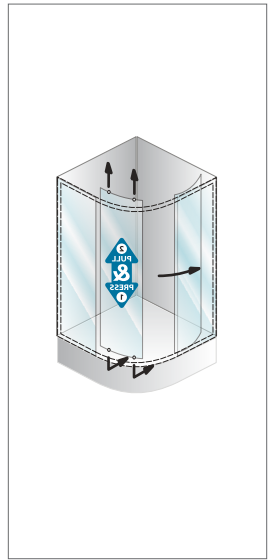

Q line **TKP** 90, 80