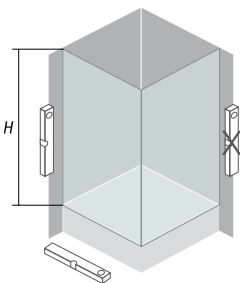

Tuš kabine posebnih dimenzij

Tuš kabine posebnih dimenzija

Tuš kabine specijalnih dimenzija

102

103

Z novimi trendi načrtovanja in izgradnje bivalnih prostorov in s tem tudi kopalnic se pojavljajo potrebe po posebnih rešitvah tuš sten in vrat za kopalne in tuš kadi. Kolpa vam ponuja izredno širok izbor rešitev za različne situacije v kopalnici.

S novimi trendovimi planiranja in izgradnje stambenih prostorov te time i kupaonica pojavljaju se potrebe za posebnim rješenjima zidova tuša te vrata za tuš kade i kada za kupanje. Kolpa vam nudi izvanredno širok izbor rješenja za različite situacije u kupaonici.

Sa novimi trendovima planiranja i izgradnje stambenih prostorija, a time i kupatila, javljaju se potrebe za posebnim rešenjima tuš zidova i vrata za kade za kupanje i tuš kade. Kolpa vam nudi izuzetno širok izbor za različite situacije u kupatilu.

Za zelo zahtevne primere tuš kabin, ki jih ne najdete v tej ponudbi, lahko za kupca poiščemo individualno rešitev. Za vrlo složene slučajeve tuš kabina koje niste pronašli u ovoj ponudi, za Vas ćemo pronaći i individualno rješenje. Za izuzetno zahtevne slučajeve tuš kabina koje ne budete našli u ovoj ponudi, možemo za kupca potražiti individualno rešenje.