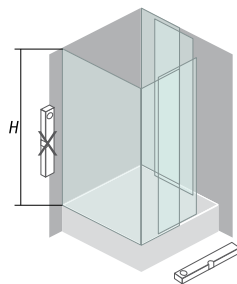

Tuš kabine posebnih dimenzij

Tuš kabine posebnih dimenzija

Tuš kabine specijalnih dimenzija

102

103

Z novimi trendi načrtovanja in izgradnje bivalnih prostorov in s tem tudi kopalnic se pojavljajo potrebe po posebnih rešitvah tuš sten in vrat za kopalne in tuš kadi. Kolpa vam ponuja izredno širok izbor rešitev za različne situacije v kopalnici.

S novimi trendovimi planiranja in izgradnje stambenih prostorov te time i kupaonica pojavljaju se potrebe za posebnim rješenjima zidova tuša te vrata za tuš kade i kada za kupanje. Kolpa vam nudi izvanredno širok izbor rješenja za različite situacije u kupaonici.

Sa novimi trendovima planiranja i izgradnje stambenih prostorija, a time i kupatila, javljaju se potrebe za posebnim rešenjima tuš zidova i vrata za kade za kupanje i tuš kade. Kolpa vam nudi izuzetno širok izbor za različite situacije u kupatilu.

Za zelo zahtevne primere tuš kabin, ki jih ne najdete v tej ponudbi, lahko za kupca poiščemo individualno rešitev. Za vrlo složene slučajeve tuš kabina koje niste pronašli u ovoj ponudi, za Vas ćemo pronaći i individualno rješenje. Za izuzetno zahtevne slučajeve tuš kabina koje ne budete našli u ovoj ponudi, možemo za kupca potražiti individualno rešenje.