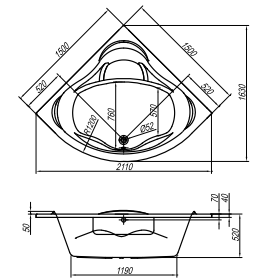

Green line

LOCO 150 (LOCO 150/O)

D x Š x G x (VM)

150 x 150 x 52 (68)

385 l

Opcije: