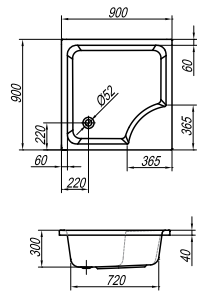

Green line

D x Š x G x (VM)

HORON 90 (HORON 90/O)

90 x 90 x 30 (41,5)

Green line

D x Š x G x (VM)

SWING 90 x 80 (SWING 90 x 80/O)

90 x 80 x 30 (43)

Opcije:

Opcije:

Green line

D x Š x G x (VM)

CARIOCA 100 (CARIOCA 100/O)

100 x 100 x 9,5 (21)

Green line

D x Š x G x (VM)

CARIOCA 90 (CARIOCA 90/O)

90 x 90 x 9,5 (21)

Opcije:

Opcije:

Green line

D x Š x G x (VM)

MALUR-L 120 (MALUR-L 120/O)

120 x 90 x 4,5 (15,5)

Green line

D x Š x G x (VM)

MALUR-D 120 (MALUR-D 120/O)

120 x 90 x 4,5 (15,5)

Opcije:

Opcije:

Opcije:

Možnost vgradnje tuš kabine
Mogućnost ugradnje tuš kabine
Mogućnost nadgradnje tuš kabine