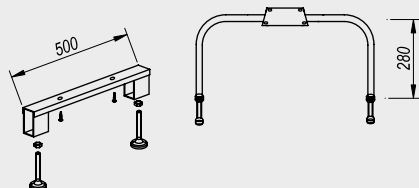

800 PKK

Podnožje/ Podnožje/ Postolja
za Nabucco, Norma, Gloriana,
Liberio, Elektra 190,
Rapido 200, 190, Vivo 160.