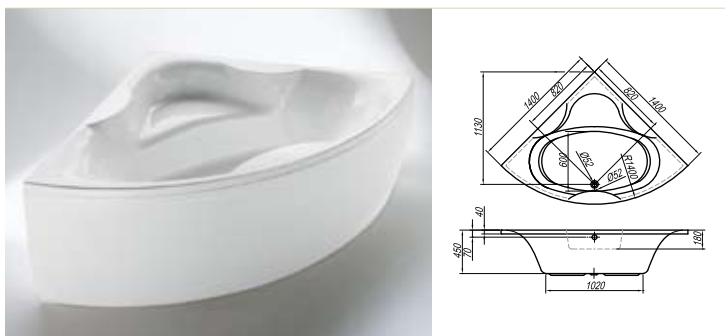

Golden line

ALBA 150 (ALBA 150/O)

D x Š x G x (VM)

150 x 150 x 46 (64)

VOL

270 l

Opcije:

Golden line