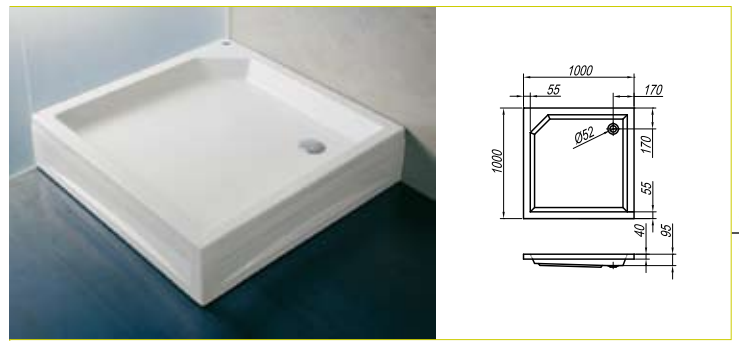

Green line

D x Š x G x (VM)

ROCK 100 (ROCK 100/O)

100 x 100 x 9,5 (21)

Opcije: