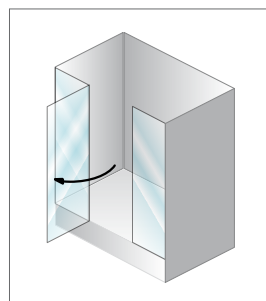

☆ Stella **TVS** 120-L

↓ Vip, Duro, Flamenco, Rumba, Limbo, Samba