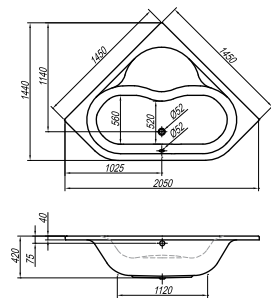

Green line

PIANO 145 (PIANO 145/O)

D x Š x G x (VM)

145 x 145 x 42 (61)

210 l

Opcije: