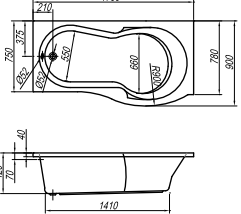

Golden line

ARABELA-L 170 (ARABELA 170/O)

D x Š x G x (VM)

170 x 75(90) x 42 (61)

245 l

Opcije: