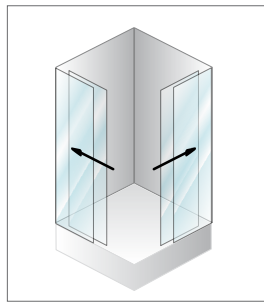

☾ Luna **TKK** 80, 80 x 90, 90, 100