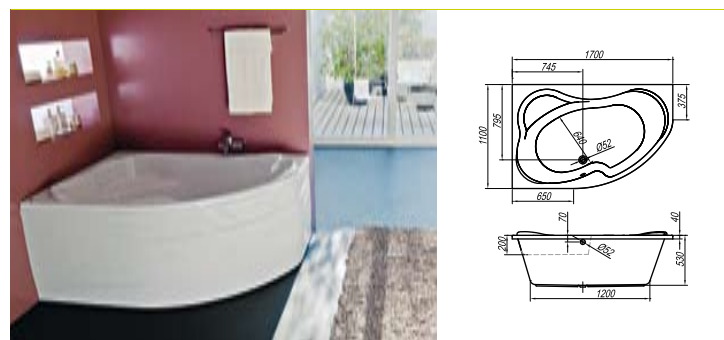

Opcije:

Green line

D x Š x G x (VM)	vol
170 x 90 x 45(64)	250 l

Opcije:

Green line

D x Š x G x (VM)	vol
170 x 110 x 53 (71)	350 l

Opcije:

Green line