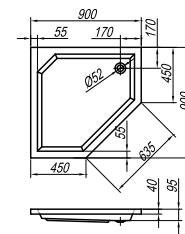

Green line

D x Š x G x (VM)

CARIOCA 100 (CARIOCA 100/O)

100 x 100 x 9,5 (21)

Green line

D x Š x G x (VM)

CARIOCA 90 (CARIOCA 90/O)

90 x 90 x 9,5 (21)

Opcije:

Opcije: