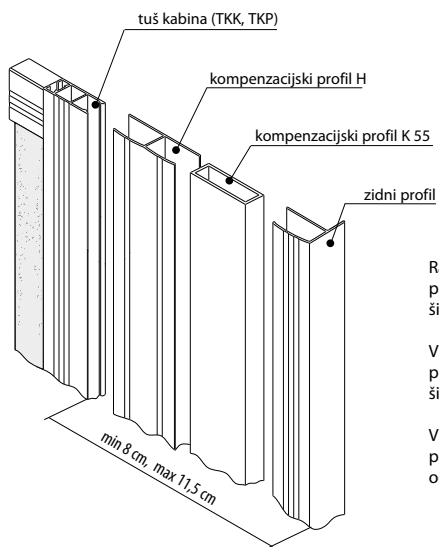

Različica s kompenzacijskim profiloma **H** in **K55** (za dodatne širine od 8 do 11,5 cm)

Varijanta s kompenzacijskim profilom **H** i **K55** (za dodatnu širinu od 8 do 11,5 cm)

Varijanta sa kompenzacionim profilom **H** i **K55** (za dodatne širine od 8 do 11,5 cm)

K-55 Kompenzacijski profil za **TKK, TKP, TS** v liniji skupaj/zajedno s **H-PROFILOM**