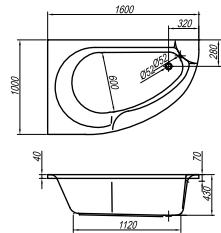

Golden line

ALTO-D 160 (ALTO-D 160/O)

D x Š x G x (VM)

160 x 100 x 43 (62)

190 l

Opcije: