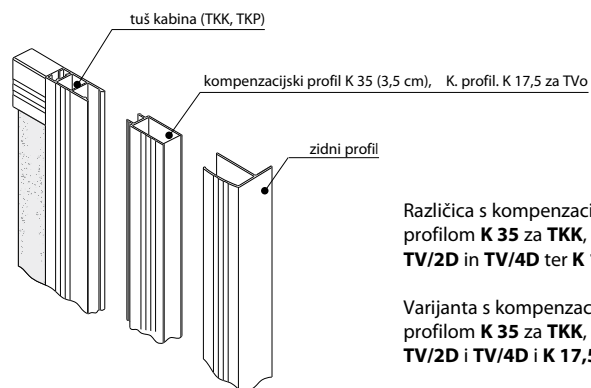

Različica s kompenzacijskim profilom **K 35** za **TKK, TKP, TS, TV/2D** in **TV/4D** ter **K 17,5** za **TVo**

Varijanta s kompenzacijskim profilom **K 35** za **TKK, TKP, TS, TV/2D** i **TV/4D** i **K 17,5** za **TVo**

Varijanta sa kompenzacijskim profilom **K-35** za **TKK, TKP, TS, TV/2D** i **TV/4D** i **K 17,5** za **TVo**

K-35 Kompenzacijski profil za **TKK, TKP, TS BELI/BIJELI** in/i **SILVER**

Opcije:

Možnost montaže na navedene tuš kadi
Mogućnost montaže na slijedeće tuš kade
Mogućnost montaže na sledeće tuš kade

120> >130
Možnost montaže na klasične kadi širine 120-130 cm
Mogućnost montaže na klasične kade širine 120-130 cm
Mogućnost montaže na klasične kade širine 120-130 cm

140> >180
Možnost montaže na klasične kadi širine 140-180 cm
Mogućnost montaže na klasične kade širine 140-180 cm
Mogućnost montaže na klasične kade širine 140-180 cm