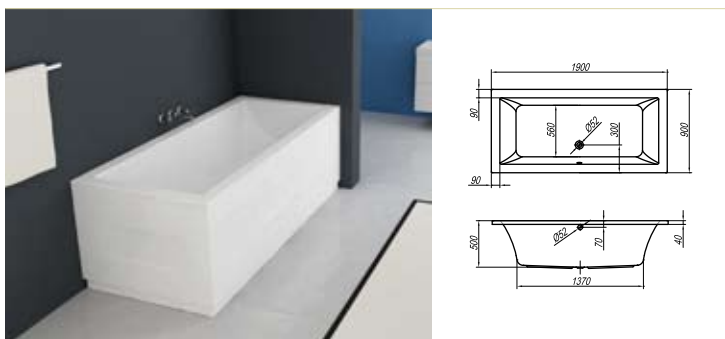

Golden line

RAPIDO 190 (RAPIDO 190/O)

D x Š x G x (VM)

190 x 90 x 50 (66)

VOL

345 l

Opcije: