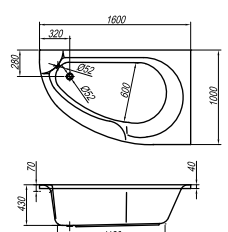

Golden line

ARABELA-D 170 (ARABELA-D 170/O)

D x Š x G x (VM)

170 x 75(90) x 45 (61)

245 l

Opcije:

Golden line

ALTO-L 160 (ALTO-L 160/O)