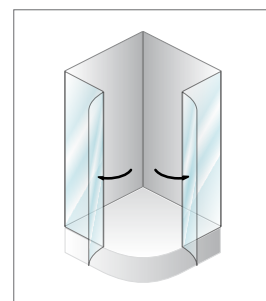

Corona **TKP** 90, 100

Solo, Arco, Bebop, Bolero, Ontex, Blues, Ory, Dixie, Bossanova, Pony, Shag, Flamenco