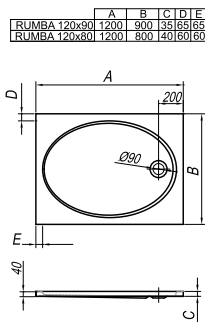

130 x 90 (80) x 4 (15,5)

RUMBA 130 x 80 (RUMBA 130/O)

130 x 90 (80) x 4 (15,5)

Opcije:

Opcije:

Green line

RUMBA 120 X 90 (RUMBA 120/O)

D x Š x G x (VM)