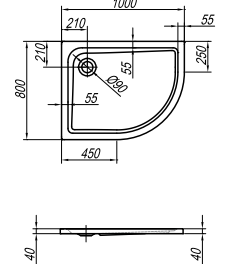

Green line

D x Š x G x (VM)

MALUR-L 100 (MALUR-L 100/O)

100 x 80 x 4 (15,5)

Green line

D x Š x G x (VM)

MALUR-D 100 (MALUR-D 100/O)

100 x 80 x 4 (15,5)

Opcije:

Opcije: