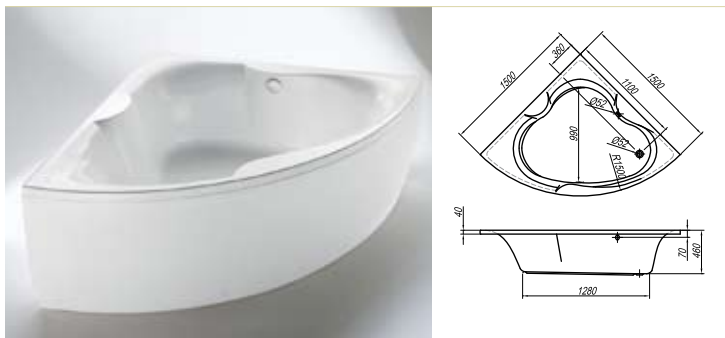

Golden line

LARGO 150 (LARGO 150/O)

D x Š x G x (VM)

150 x 150 x 46 (64)

VOL

310 l

Opcije: