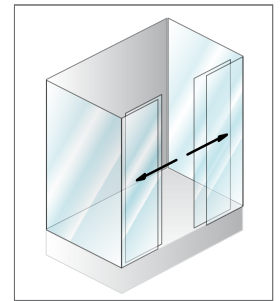

☆☆ Orion **TV/4D** 140, 160, 170, 180 + 2 x **TS 90**

☰ Vip, Bono, Flamenco, Hulla

☆☆ Orion **TV/2D** 120, 130 + **TSv** 70, 75, 80

☰ ^{120>}_{>130} Možnost montaže na klasične kadi dimenzij 120, 130

☆☆ Orion **TV/2D** 120, 130 + U profil