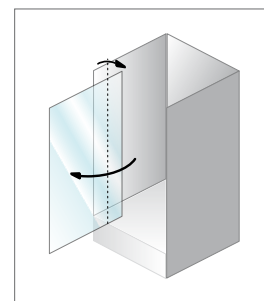

☆☆ Orion **TV/O** 70, 80, 90 + U-Profil

☰ Vip, Bono, Flamenco, Hulla, Rumba, Horon, Poco, Duro, Samba, Mambo, Tango, Rock, Boston, Limbo, Beat, Ska, Swing, Trin