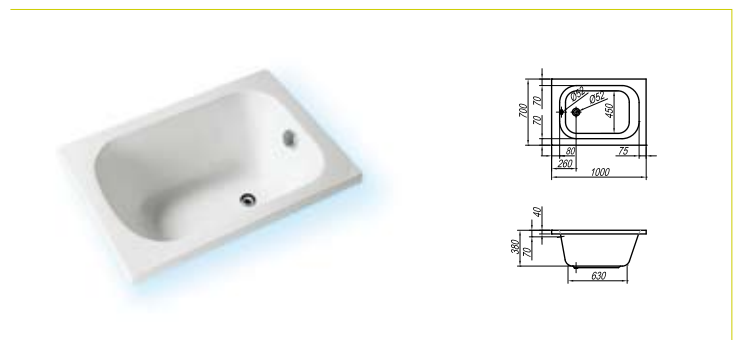

Green line

MINI 100

D x Š x G

100 x 70 x 38

VOL

110 l

Opcije:

Opcije:

Možnost vgradnje tuš kabine
Mogućnost ugradnje tuš kabine
Mogućnost nadgradnje tuš kabine

Možnost vgradnje masažnega sistema
Mogućnost ugradnje sistema za masažu
Mogućnost ugradnje sistema za masažu

Možnost vgradnje armature s tuš ročico
Mogućnost ugradnje pipe s tušem
Mogućnost ugradnje barerije sa tuš ručicom

Možnost postavitve kadi v prostor samostojno
Mogućnost postavljanja kade samostojno v prostor
Mogućnost da se kada postavi samostalno v prostoru