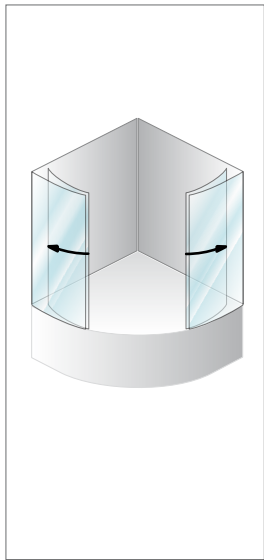

Mogućnost montaže na sledeće tuš kade

☾ Luna **TV/3D** 120-190 + **U** profil

☑ 120> >190 Možnost vgradnje na klasične kadi dimenzij od 120-190

☾ Luna **TV/3D** 120-190 + **TSv/3D** 70-80

☑ 70> >80 ☑ 120> >190 Možnost vgradnje na klasične kadi dimenzij od 120-190