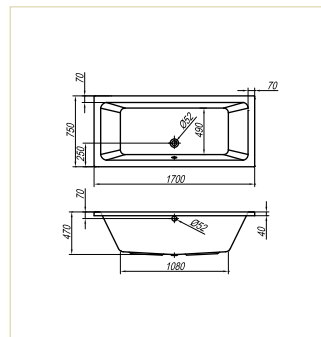

D x Š x G x (VM)	
180 x 80 x 47 (61)	265 l

Opcije: 

Golden line
ELEKTRA 170 (ELEKTRA 170/O)

D x Š x G x (VM)	
170 x 80 x 47 (61)	245 l

Opcije: 

D x Š x G x (VM)	
170 x 75 x 47 (61)	205

Opcije: 

D x Š x G x (VM)	
170 x 70 x 47 (61)	200 l