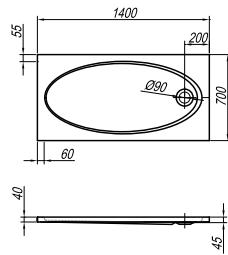

Green line

FLAMENCO 90 (FLAMENCO 90/O)

D x Š x G x (VM)

90 x 90 x 2,5 (15,5)

Green line

HULLA 140 (HULLA 140/O)

D x Š x G x (VM)

140 x 90 x 3 (15,5)

Opcije:

Opcije:

Green line

RUMBA 140 x 70 (RUMBA 140/O)

D x Š x G x (VM)

140 x 70 x 4,5 (15,5)

Green line

RUMBA 130 x 90 (RUMBA 130/O)

D x Š x G x (VM)

130 x 90 (80) x 4 (15,5)

RUMBA 130 x 80 (RUMBA 130/O)

130 x 90 (80) x 4 (15,5)

Opcije:

Opcije:

Green line

RUMBA 120 X 90 (RUMBA 120/O)

D x Š x G x (VM)

120 x 90 x 3,5 (15,5)

RUMBA 120 X 80 (RUMBA 120/O)

120 x 80 x 4 (15,5)

Green line

RUMBA 100 x 90 (RUMBA 100/O)

D x Š x G x (VM)

100 x 90 x 4 (15,5)

RUMBA 100 x 80 (RUMBA 100/O)

100 x 80 x 3,5 (15,5)

Opcije:

Opcije:

Opcije:

Možnost vgradnje tuš kabine
Mogućnost ugradnje tuš kabine
Mogućnost nadgradnje tuš kabine