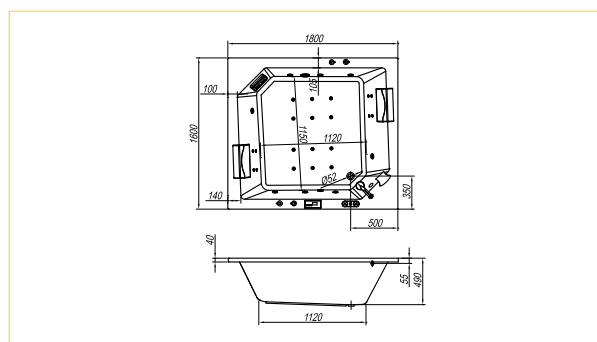

○

Opcija
Opcija
Opcija

Samson 180 (Samson 180/O)

D x Š x V

180 x 160 x 49 (67)

vol

650 l

Masažni sistem LUXUS +: