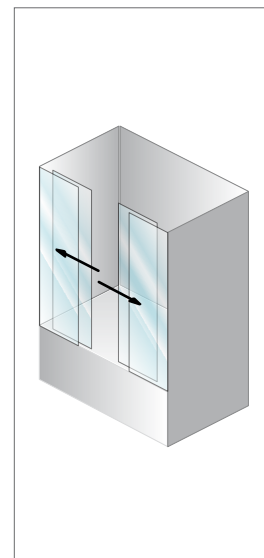

☆☆ Orion **TV/4D** 140, 150, 160, 170, 180 + U profil

140> >180 Možnost montaže na klasične kadi dimenzij 140-180