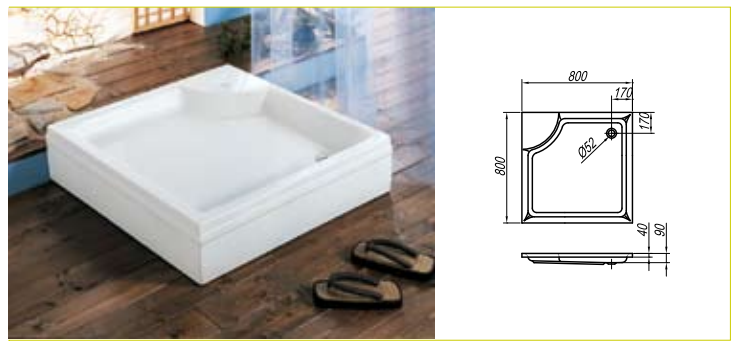

Green line

MAMBO 80 (MAMBO 80/O)

D x Š x G x (VM)

80 x 80 x 9 (20,5)

Opcije:

Opcije:

Green line

TANGO 90