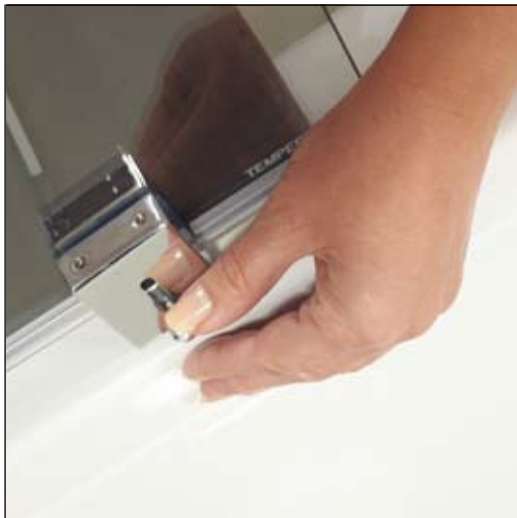

ACIS 180x90 + TP 85 ACIS/K -L Sole

Kopalna kad 55+ je lahko opremljena s pomičnim sedežem in tuš paravanom z ročajem, kateri se fiksira na kopalno kad.

Kada za kupanje 55+ može biti opremljena s pomičnim sjedištem i tuš paravanom s ručicom koji se fiksira na kadu za kupanje.

Kada za kupanje 55+ može biti opremljena s pokretnim sedištem i tuš paravanom sa ručicom koji se fiksira na kadu za kupanje.

Program 55 +