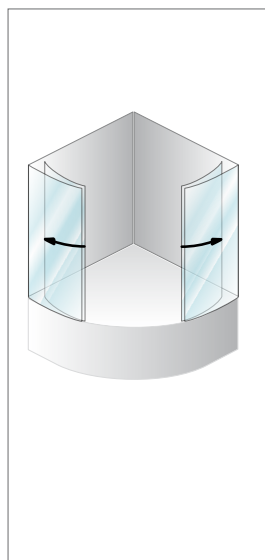

☆☆ Orion **TK** 120, 130, 140, 150

Alba, Largo, Allegro, Royal, Volante, Divante