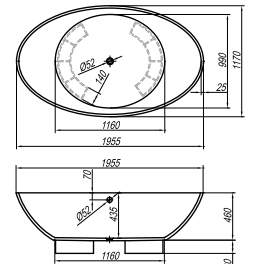

Golden line

ALTO-D 160 (ALTO-D 160/O)

D x Š x G x (VM)

160 x 100 x 43 (62)

190 l

Opcije:

Golden line - polirock

TRISTAN 196