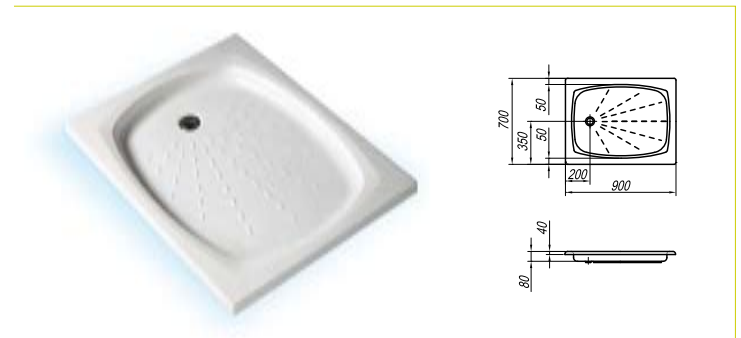

D x Š x G x (VM)

120 x 90 x 7 (20)
 120 x 80 x 7 (20)

Green line

SAMBA 120 x 70

D x Š x G x (VM)

120 x 70 x 7,5

Opcije:

Opcije: