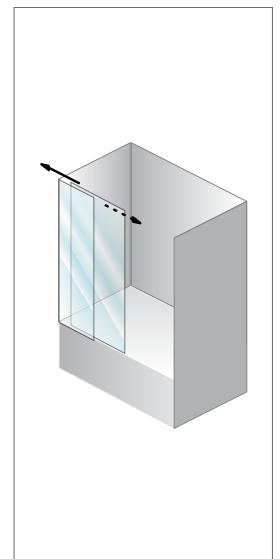

☆☆ Orion **TV/4D** 140, 160, 170, 180 + 2 x **TS 90**

☰ Vip, Bono, Flamenco, Hulla

☆☆ Orion **TV/2D** 120, 130 + **TSv** 70, 75, 80

☰ ^{120>}_{>130} Možnost montaže na klasične kadi dimenzij 120, 130

☆☆ Orion **TV/2D** 120, 130 + U profil