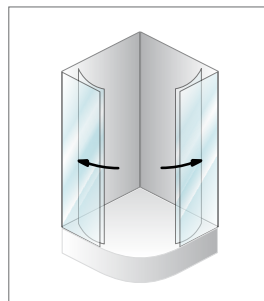

☆☆☆ Orion **TKP** 80, 90, 100x100

☰ Solo, Arco, Bebop, Bolero, Blues, Ory, Dixie, Bossanova, Pony, Shag, Ontex