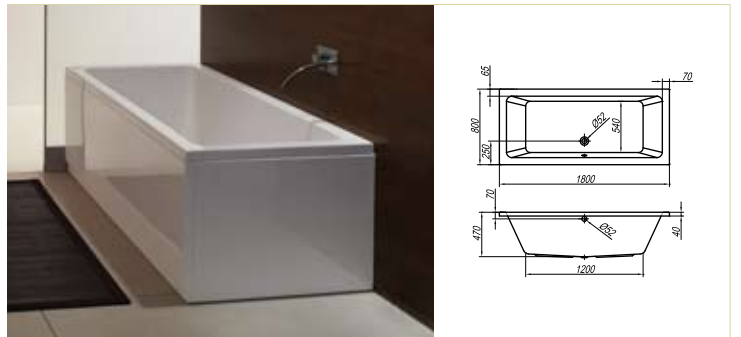

Golden line
RAPIDO 170 (RAPIDO 170/O)

D x Š x G x (VM)	
170 x 75 x 50 (66)	255 l

Opcije:   

Golden line
ELEKTRA 190 (ELEKTRA 190/O)

D x Š x G x (VM)	
190 x 90 x 47 (61)	360 l

Opcije: 

Golden line
ELEKTRA 180 (ELEKTRA 180/O)