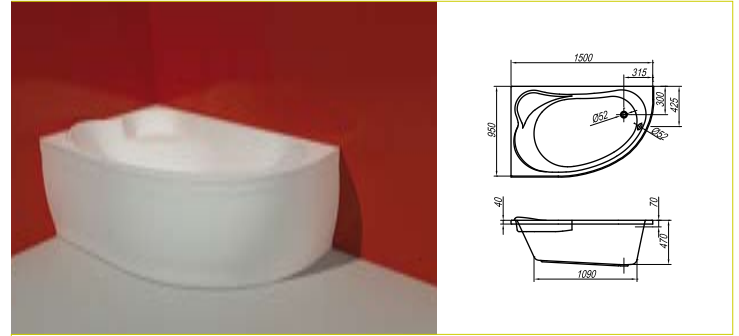

Green line

VOICE-D 150 (VOICE-D 150/O)

D x Š x G x (VM)

150 x 95 x 47 (63)

240 l

Opcije:

Opcije: