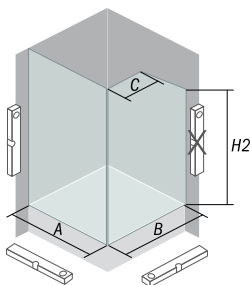

Tuš kabine posebnih dimenzij

Tuš kabine posebnih dimenzija

Tuš kabine specijalnih dimenzija

102

103

Z novimi trendi načrtovanja in izgradnje bivalnih prostorov in s tem tudi kopalnic se pojavljajo potrebe po posebnih rešitvah tuš sten in vrat za kopalne in tuš kadi. Kolpa vam ponuja izredno širok izbor rešitev za različne situacije v kopalnici.

S novimi trendovimi planiranja in izgradnje stambenih prostorov te time i kupaonica pojavljaju se potrebe za posebnim rješenjima zidova tuša te vrata za tuš kade i kada za kupanje. Kolpa vam nudi izvanredno širok izbor rješenja za različite situacije u kupaonici.

Sa novimi trendovima planiranja i izgradnje stambenih prostorija, a time i kupatila, javljaju se potrebe za posebnim rešenjima tuš zidova i vrata za kade za kupanje i tuš kade. Kolpa vam nudi izuzetno širok izbor za različite situacije u kupatilu.

Za zelo zahtevne primere tuš kabin, ki jih ne najdete v tej ponudbi, lahko za kupca poiščemo individualno rešitev. Za vrlo složene slučajeve tuš kabina koje niste pronašli u ovoj ponudi, za Vas ćemo pronaći i individualno rješenje. Za izuzetno zahtevne slučajeve tuš kabina koje ne budete našli u ovoj ponudi, možemo za kupca potražiti individualno rešenje.