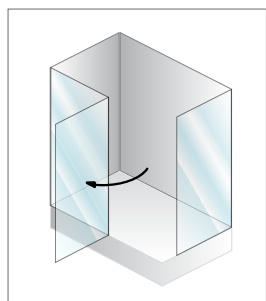

Corona **TK** 160x90, 120x90 -L **Vip**

Vip, Bono, Duro