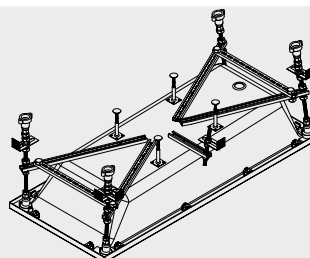

C KIT

Podnožje kopalne kadi za oblogo
Podnožje kupaonske kade za oblogo
Postolje kupaonske kade za oblogo