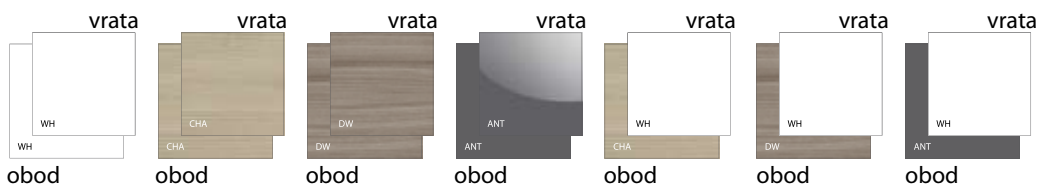

Ručice:

Mat

	D x Š x V
OGJ 120	120 x 3,4 x 60
OUJ 120 ANT/ANT	120,6 x 50 x 66
J900/14 ANT	30 x 14 x 90
J902/14 ANT/ANT	30 x 16 x 90

Jolie 120