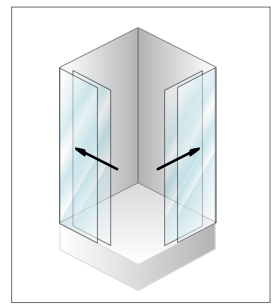

Q Quat **TK 80-90, TK 70x90, TK 70x70**

↓ Poco, Duro, Samba, Ska, Swing, Mambo, Tango, Rock, Boston, Beat, Flamenco, Horon, Trin