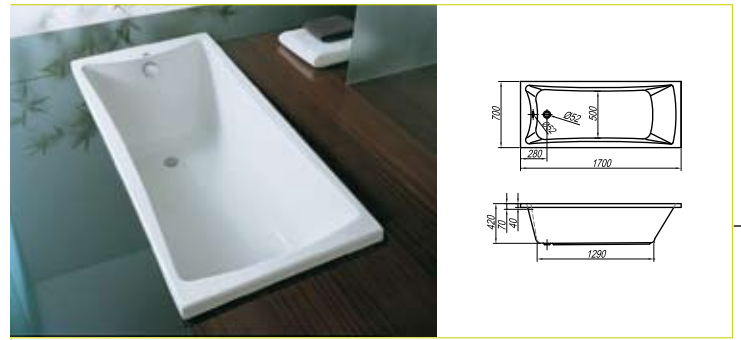

Green line

CAROL 170 (CAROL 170/O)

D x Š x G x (VM)

170 x 80 x 42 (61)

190 l

Opcije:

Green line

ARIANNA 170 (ARIANNA 170/O)