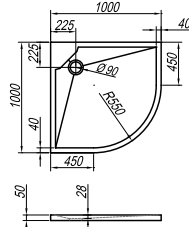

Liti marmor Lijeveni mramor Liveni mermer

D x Š x G x (VM)

*SOLO 100 (SOLO 100/O)

100 x 100 x 2,8 (16,5)

Opcije:

Opcije:

*

Možnost vgradnje tuš kabine
Mogućnost ugradnje tuš kabine
Mogućnost nadgradnje tuš kabine

Samo u belj boji
Samo u bijeloj boji.
Samo u bijeloj boji.