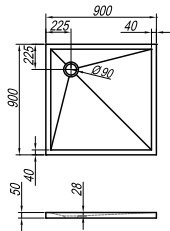

Liti marmor Lijeveni mramor Liveni mermer

D x Š x G x (VM)

*DURO 90 (DURO 90/O)

90 x 90 x 2,8 (16,5)

Opcije: