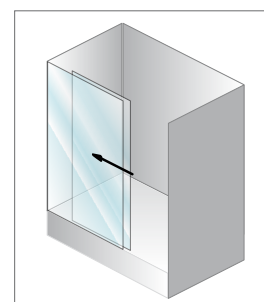

☆☆ Orion **TV/2D** 100, 110, 120, 130 + U-profil

☰ Vip, Samba, Rumba, Duro, Rock, Limbo, Beat, Flamenco

Opcije:

Mogućnost montaže na navedene tuš kadi
Mogućnost montaže na slijedeće tuš kade
Mogućnost montaže na sledeće tuš kade

Mogućnost montaže na klasične kadi širine 120-130 cm
Mogućnost montaže na klasične kade širine 120-130 cm
Mogućnost montaže na klasične kade širine 120-130 cm