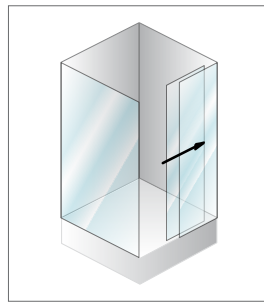

☆☆ Orion **TV/2D** 100, 110, 120, 130 + **TS** 70, 80, 90

☰ Vip, Duro, Rumba, Limbo, Samba, Flamenco