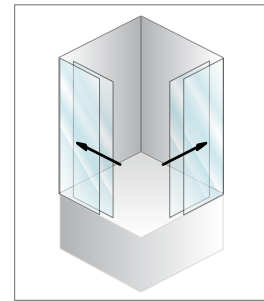

☆☆ Orion **TTK** 90 Horon

☰ Horon