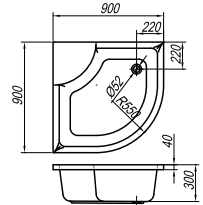

GIGA 110 (GIGA 110/O)

110 x 90 x 18,5 (32,5)

Green line

D x Š x G x (VM)

DIXIE 90 (DIXIE 90/O)

90 x 90 x 30 (41)

Opcije:

Opcije: