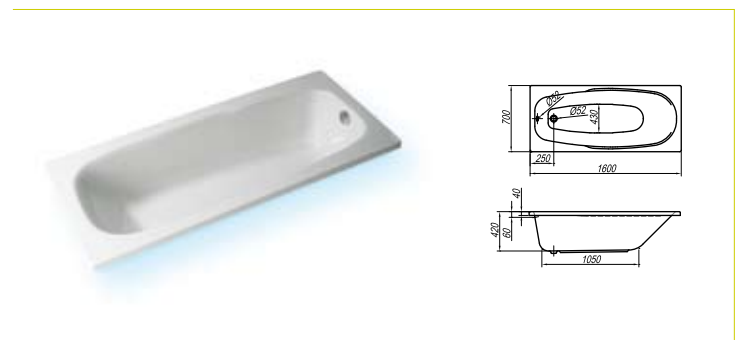

Green line

SONATA 170 (SONATA 170/O)

D x Š x G x (VM)

170 x 75 x 42 (61)

185 l

Green line

SONATA 160 (SONATA 160/O)

D x Š x G x (VM)