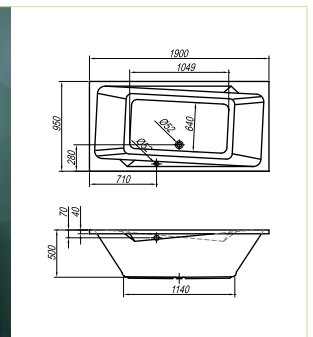

Golden line

D x Š x G x (VM)

VIVO 160 (VIVO 160/O)

160 x 160 x 50 (67)

460 l

Opcije:

Golden line

D x Š x G x (VM)

GLORIANA 190 (GLORIANA 190/O)

190 x 110 x 50 (65)

345 l

Opcije:

Golden line

D x Š x G x (VM)

LIBERO 180 (LIBERO 180/O)

180 x 90 x 46 (64)

285 l

Opcije:

Golden line

D x Š x G x (VM)

SAMSON 180 (SAMSON 180/2O, 4O)

180 x 160 x 49 (67)

650 l

Opcije:

Golden line

D x Š x G x (VM)

NABUCCO 190 (NABUCCO 190/O)

190 x 120 x 50 (66)

450 l

Opcije:

Golden line

D x Š x G x (VM)

NORMA 190 (NORMA 190/O)

190 x 95 x 50 (66)

360 l

Opcije:

Opcije:

Možnost vgradnje tuš kabine
Mogućnost ugradnje tuš kabine
Mogućnost nadgradnje tuš kabine

Možnost vgradnje masažnega sistema
Mogućnost ugradnje sistema za masažu
Mogućnost ugradnje sistema za masažu

Možnost vgradnje armature s tuš ročico
Mogućnost ugradnje pipe s tušem
Mogućnost ugradnje barriere sa tuš ručicom

Možnost postavitve kadi v prostor samostojno
Mogućnost postavljanja kade samostojno u prostor
Mogućnost da se kada postavi samostalno u prostoru