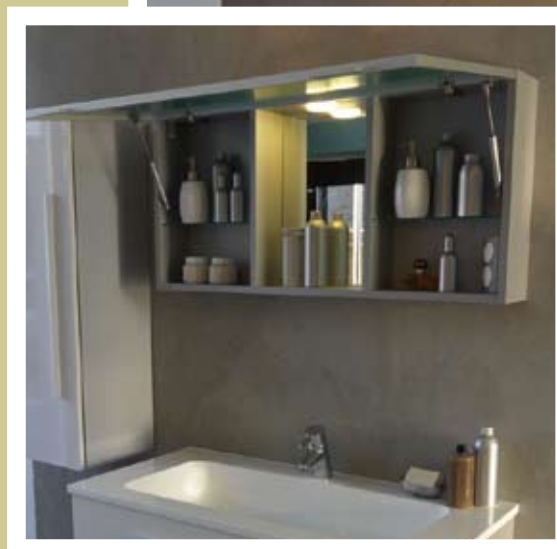

Prednjica:
MDF- lakirana/bela (visoki sijaj)/
aluminijumski okvir s ogledalom

Umivaonik:
liveni mermer

Ručice:
mat

Osvetljenje:
spolja reflektorsko (R7S) 60W
iznutra neonsko (CW) 7W

		D x Š x V
Hana 105 NEW	TOH 105 NEW	105 x 17 x 50
	OUH 105 NEW	105 x 52 x 46
H/I 1052 NEW		45 x 30 x 105