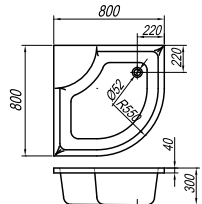

GIGA 110 (GIGA 110/O)

110 x 90 x 18,5 (32,5)

Green line

D x Š x G x (VM)

DIXIE 90 (DIXIE 90/O)

90 x 90 x 30 (41)

Opcije:

Opcije: