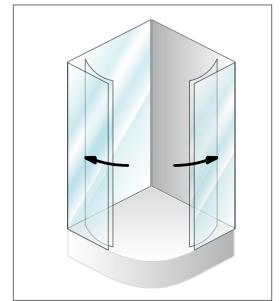

☼ Poco, Duro, Ska, Mambo, Tango, Rock, Swing, Boston, Beat, Flamenco, Horon, Trin

☼ Poco, Duro, Ska, Swing, Mambo, Tango, Rock, Boston, Beat, Flamenco, Horon, Swing, Trin

☾ Luna **TKP** 80, 90, 100