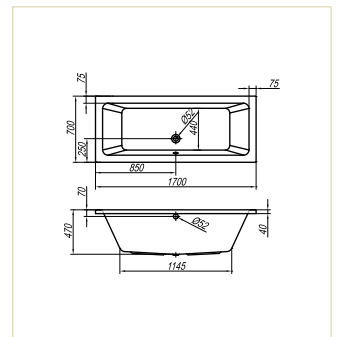

D x Š x G x (VM)	
170 x 70 x 47 (61)	200 l

Opcije:

Opcije:

Možnost vgradnje tuš kabine Mogućnost ugradnje tuš kabine Mogućnost nadgradnje tuš kabine	Možnost vgradnje masažnega sistema Mogućnost ugradnje sistema za masažu Mogućnost ugradnje sistema za masažu	Možnost vgradnje armature s tuš ročico Mogućnost ugradnje pipe s tušem Mogućnost ugradnje bariere sa tuš ručicom	Možnost postavitve kadi v prostor samostojno Mogućnost postavljanja kade samostojno u prostor Mogućnost da se kada postavi samostojno u prostoru