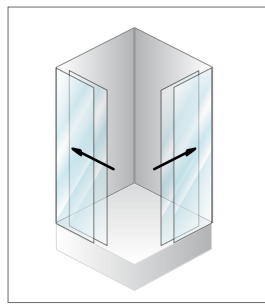

Q Quat **TKK 80, 90**

↓ Poco, Duro, Mambo, Tango, Rock, Boston, Beat, Flamenco, Horon, Trin