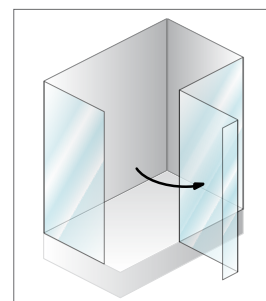

Corona **TKK** 120x90 -D

Vip, Duro, Rumba, Limbo, Flamenco