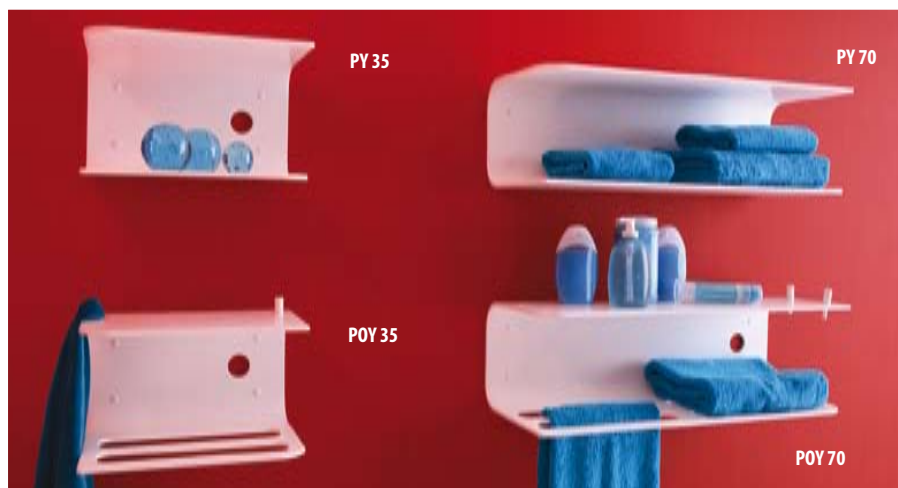

kopalniška galanterija YUMI

kupaonska galanterija YUMI

kupaonska galanterija YUMI

	D x Š x V
PY 35	36 x 26 x 21,2
PY 70	74 x 26 x 21,2
POY 35	36 x 26 x 21,2
POY 70	74 x 26 x 21,2

	D x Š x V
NY 10	17 x 14 x 11,8