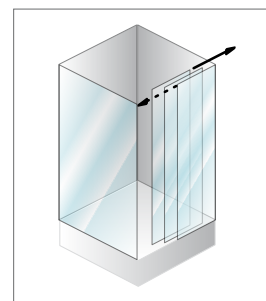

☾ Luna **TV/3D** 80, 90 + **TSv/3D** 80, 90

☱ Poco, Duro, Ska, Swing, Mambo, Tango, Rock, Trin, Boston, Beat, Flamenco, Horon, Trin