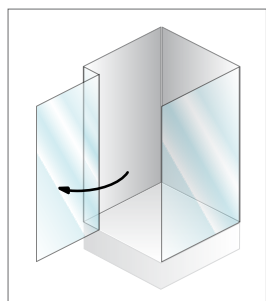

Opcije:

- ↓ Možnost montaže na navedene tuš kadi
- ↓ Mogućnost montaže na slijedeće tuš kade
- ↓ Mogućnost montaže na sledeće tuš kade

☆ Stella **TV** 80, 90-L + **TSv** 80, 90

↓ POCO, Duro, Ska, Swing, Mambo, Tango, Rock, Trin, Boston, Beat, Flamenco, Horon