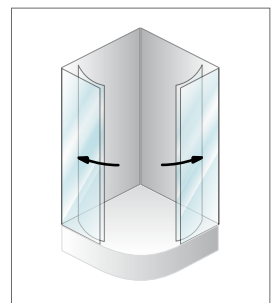

☼ Solo, Arco, Bebop, Bolero, Blues, Ory, Dixie, Bossanova, Pony, Shag, Ontex

☼ Solo, Arco, Bolero, Blues, Ory, Dixie, Bossanova, Pony, Ontex

☾ Luna **TKP** 110 **GIGA**