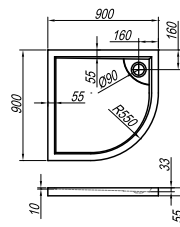

Liti marmor Lijeveni mramor Liveni mermer

D x Š x G x (VM)

*ARCO 90 (ARCO 90/O)

90 x 90 x 3,3 (17)

Opcije: