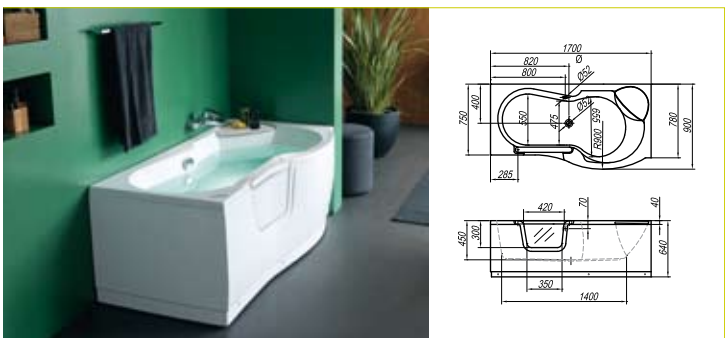

Green line

D x Š x G x (VM)	vol
180 x 80 x 43 (61)	255 l

Opcije:

Green line

D x Š x G x (VM)	vol
170 x 75 x 43 (61)	215 l

Opcije:

Green line

D x Š x G x (VM)	vol
170 x 90 x 45(64)	250 l