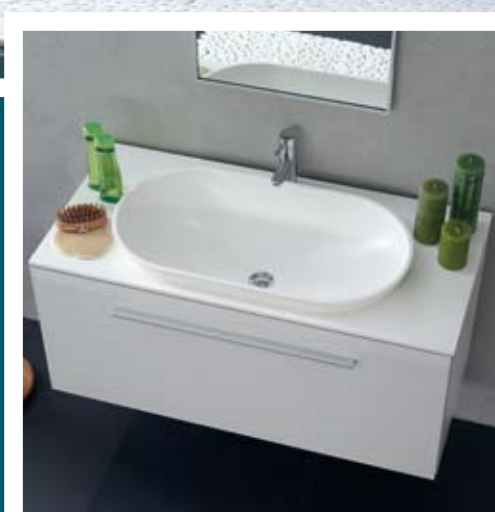

Obod:
oplemenitena iverna
plošča - bela (sijaj)
Fronte:
MDF-lakirane/bele (visoki sijaj)
Umivalnik:
kerrock
Ročaji:
mat
Luč:
reflektorska (R7S) 2 x 60 W

Obod:
oplemenjena iverica
- bijela (sijaj)
Fronte:
MDF/lakirana, bijela (visoki sijaj)
Umivaonik:
kerrock
Ručice:
mat
Svjetlo:
reflektorsko (R7S) 2 x 60W

Korpus:
oplemenjena iverica - bela (sjaj)
Prednjica:
MDF- lakirana/bela (visoki sjaj)
Umivaonik:
kerrock
Ručice:
mat
Osvjetljenje:
reflektorsko (R7S) 2 x 60W

		D x Š x V
Iza 105 NEW	OGA/OGI 50	50 x 2 x 90
	OUI 105 NEW	105 x 52 x 51
H/I 1052 NEW		45 x 30 x 105

Iza 105 NEW

Iza 105 NEW (OGA/OGI 50 + OUI 105 NEW)