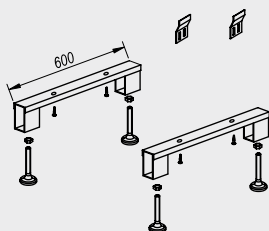

1001 L

Podnožje/ Podnožje/ Postolja
za Largo, Lulu, Royal 120,
Divante 140, Volante 140.