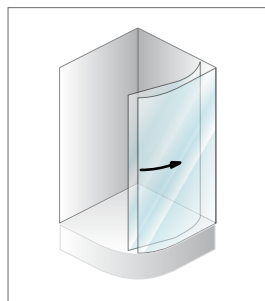

☆☆ Orion **TKP** 80/EN, 90/EN

☰ Solo, Arco, Bebop, Bolero, Blues, Ory, Dixie, Bossanova, Pony, Shag, Ontex