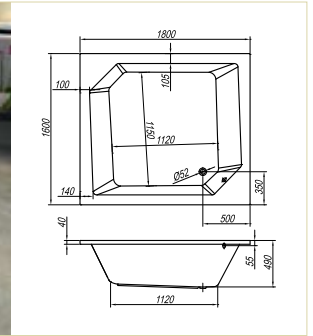

Golden line

D x Š x G x (VM)

SAMSON 180 (SAMSON 180/2O, 4O)

180 x 160 x 49 (67)

650 l

Opcije: