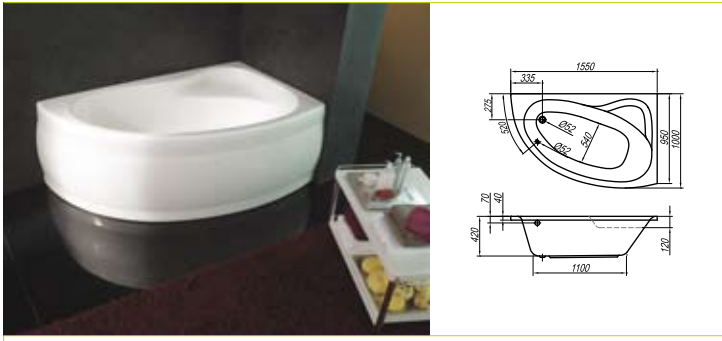

Green line

ROMEO-L 155 (ROMEO-L 155/O)

D x Š x G x (VM)

155 x 100 x 42 (60)

200 l

Green line

ROMEO-D 155 (ROMEO-D 155/O)

D x Š x G x (VM)