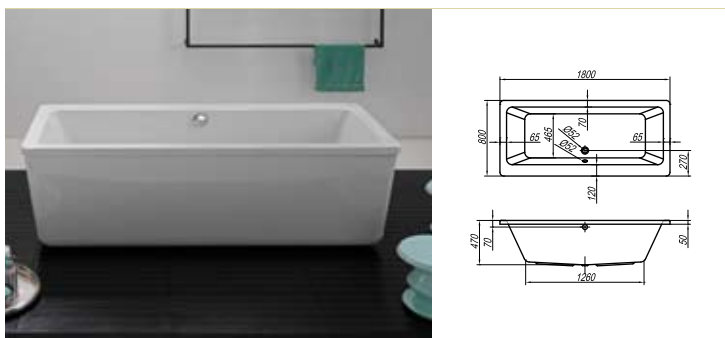

ACIS 180 (ACIS 180/O)

D x Š x G x (VM)

180 x 90 x 45 (61)

VOL

285 l

Opcije:

Golden line

VENUS 180 (VENUS 180/O)