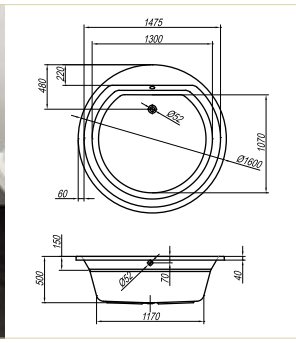

Možnost postavitve kadi v prostor samostoječo

Mogućnost postavljanja kade samostoječu v prostor

Mogućnost da se kada postavi samostalno v prostoru

Golden line

D x Š x G x (VM)

VIVO 160 (VIVO 160/O)

160 x 160 x 50 (67)