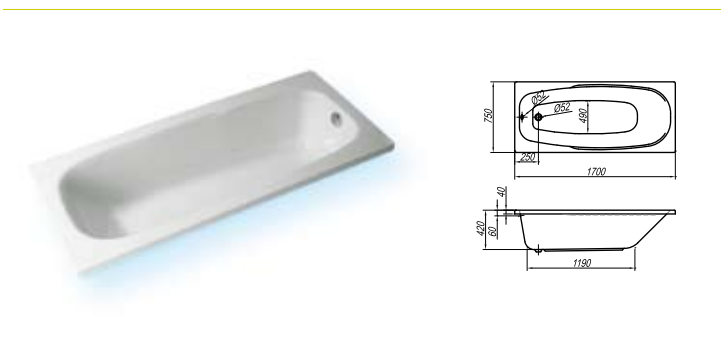

230 l

Green line

VALIS 160 (VALIS 160/O)

D x Š x G x (VM)

160 x 70 x 42 (61)

210 l

Opcije:

Opcije: