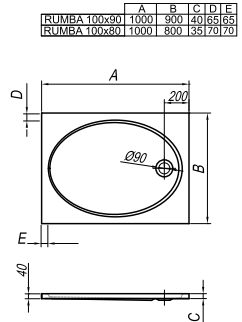

Green line

RUMBA 120 X 90 (RUMBA 120/O)

D x Š x G x (VM)

120 x 90 x 3,5 (15,5)

RUMBA 120 X 80 (RUMBA 120/O)

120 x 80 x 4 (15,5)