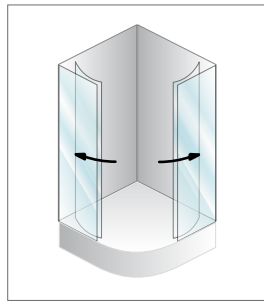

☼ Poco, Duro, Ska, Mambo, Tango, Rock, Swing, Boston, Beat, Flamenco, Horon, Trin

☼ Poco, Duro, Ska, Swing, Mambo, Tango, Rock, Boston, Beat, Flamenco, Horon, Swing, Trin

☾ Luna **TKP** 80, 90, 100