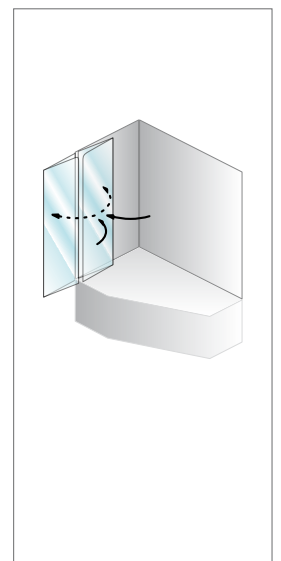

Fidelio-D

Opcije:

Možnost montaže na navedene tuš kadi
Možnost montaže na slijedeće tuš kade
Možnost montaže na sledeće tuš kade

Možnost montaže na vse klasične kadi
Možnost montaže na sve klasične kade
Možnost montaže na vse klasične kade