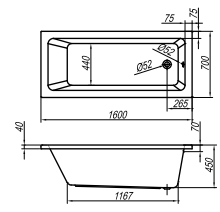

Golden line

ELEKTRA 160 (ELEKTRA 160/O)

D x Š x G x (VM)

160 x 75 x 47 (61)

205 l

Opcije:

Golden line

ADELA 160 (ADELA 160/O)