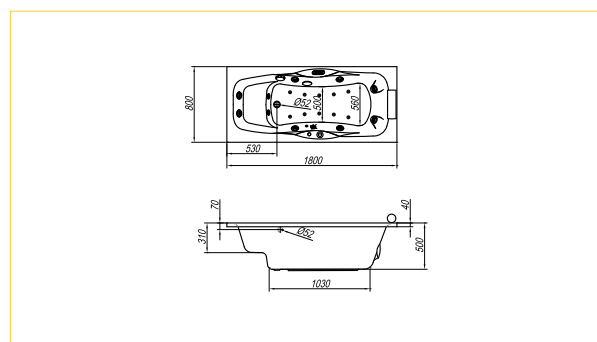

054

055

Iris 180 (Iris 180/O)

D x Š x V

180 x 80 x 50 (65)

280 l

Masažni sistem LUXUS:

- vodna črpalka
- zračna črpalka
- naprava za dezinfekcijo vode
- regulator pretoka zraka
- super vodne šobe
- 8-10 zračnih šob
- elektronski vklop za vodno in zračno črpalko
- elektronska regulacija števila obratov vodne in zračne črpalke
- intervalna regulacija za vodu, zrak in luč
- oscilirajoča regulacija za vodu in zrak
- luč
- senzor za nivo vode
- grelec za vzdrževanje temperature vode
- programiranje želene temperature vode
- odlivno prelivna garnitura
- podnožje kopalne kadi