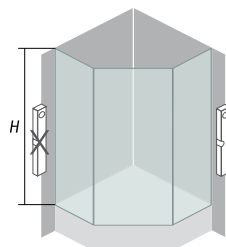

Tuš kabine posebnih dimenzij

Tuš kabine posebnih dimenzija

Tuš kabine specijalnih dimenzija

102

103

Z novimi trendi načrtovanja in izgradnje bivalnih prostorov in s tem tudi kopalnic se pojavljajo potrebe po posebnih rešitvah tuš sten in vrat za kopalne in tuš kadi. Kolpa vam ponuja izredno širok izbor rešitev za različne situacije v kopalnici.

S novimi trendovimi planiranja in izgradnje stambenih prostorov te time i kupaonica pojavljaju se potrebe za posebnim rješenjima zidova tuša te vrata za tuš kade i kada za kupanje. Kolpa vam nudi izvanredno širok izbor rješenja za različite situacije u kupaonici.

Sa novimi trendovima planiranja i izgradnje stambenih prostorija, a time i kupatila, javljaju se potrebe za posebnim rešenjima tuš zidova i vrata za kade za kupanje i tuš kade. Kolpa vam nudi izuzetno širok izbor za različite situacije u kupatilu.

Za zelo zahtevne primere tuš kabin, ki jih ne najdete v tej ponudbi, lahko za kupca poiščemo individualno rešitev. Za vrlo složene slučajeve tuš kabina koje niste pronašli u ovoj ponudi, za Vas ćemo pronaći i individualno rješenje. Za izuzetno zahtevne slučajeve tuš kabina koje ne budete našli u ovoj ponudi, možemo za kupca potražiti individualno rešenje.