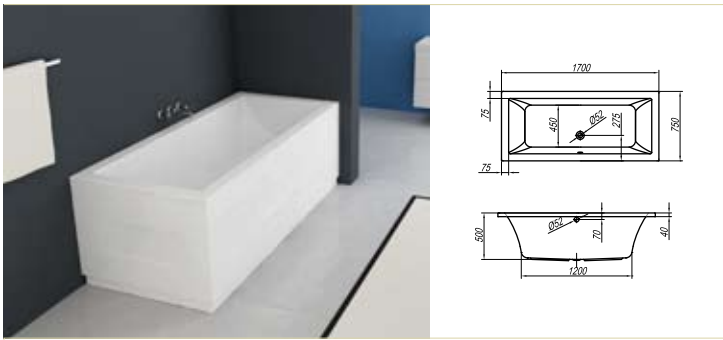

Golden line
RAPIDO 170 (RAPIDO 170/O)

D x Š x G x (VM)	
170 x 75 x 50 (66)	255 l

Opcije:   

Golden line
ELEKTRA 190 (ELEKTRA 190/O)

D x Š x G x (VM)	
190 x 90 x 47 (61)	360 l

Opcije: 

Golden line
ELEKTRA 180 (ELEKTRA 180/O)