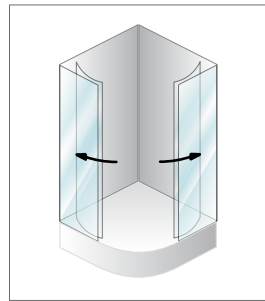

Q Quat **TKP 80, 90**

↓ Solo, Arco, Bebop, Bolero, Blues, Ory, Dixie, Bossanova, Pony, Shag, Ontex