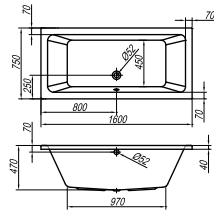

Golden line

ELEKTRA 160 (ELEKTRA 160/O)

D x Š x G x (VM)

160 x 75 x 47 (61)

205 l

Opcije: