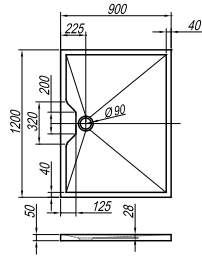

Liti marmor Lijeveni mramor Liveni mermer

D x Š x G x (VM)

*DURO 120 (DURO 120/O)

120 x 90 x 2,8 (16,5)

Opcije: