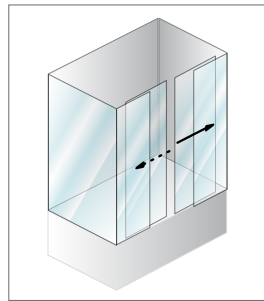

☆☆ Orion **TV/4D** 140, 160, 170, 180 + **TS 90**

☰ Vip, Bono, Flamenco, Hulla