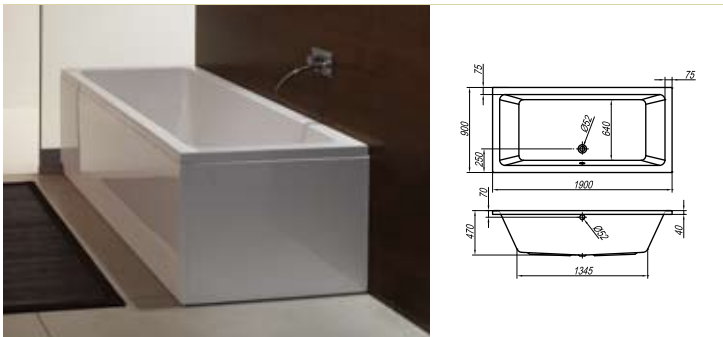

Golden line
RAPIDO 170 (RAPIDO 170/O)

D x Š x G x (VM)	
170 x 75 x 50 (66)	255 l

Opcije:   

Golden line
ELEKTRA 190 (ELEKTRA 190/O)

D x Š x G x (VM)	
190 x 90 x 47 (61)	360 l

Opcije: 

Golden line
ELEKTRA 180 (ELEKTRA 180/O)