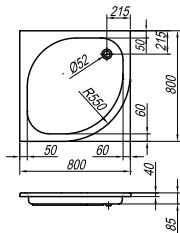

Green line

BOLERO 80 (BOLERO 80/O)

D x Š x G x (VM)

80 x 80 x 8,5 (21,5)

Opcije: