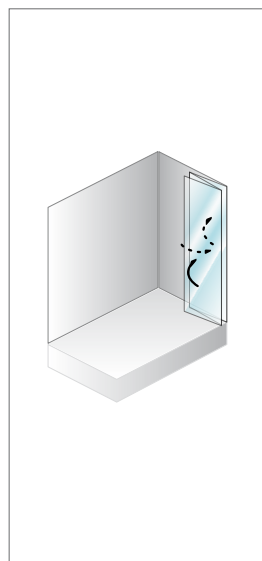

Q Quat **TP 140**

Opcije:
Možnost montaže na navedene tuš kadi
Mogućnost montaže na slijedeće tuš kade
Mogućnost montaže na sledeće tuš kade