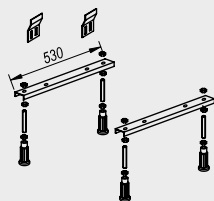

podnožje kada za kupanje

postolja za kade

500 PKK

Podnožje klasičnih kopalnih kadi
Podnožje klasičnih kada za kupanje
Postolje za klasične kade

501 PKK

Podnožje/ Podnožje/ Postolje
za Alto, Arabella, Royal 130,
Voice, Romeo, Beatrice