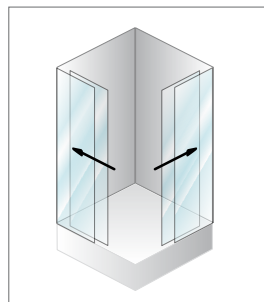

☆☆☆ Orion **TKK** 70x90, 80, 80x90, 80x100, 90, 90x100, 100x100

☰ Poco, Duro, Mambo, Tango, Rock, Boston, Beat, Ska, Swing, Flamenco, Rumba, Samba, Trin