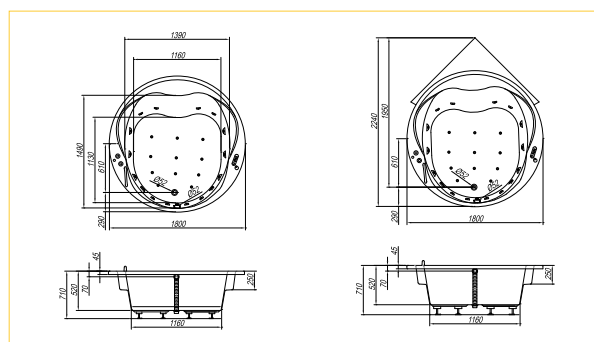

- obloga masažne kade
- BathRelax sistem

○

Opcija

Opcija

Opcija

Opera 180, 180t (Opera 180/O, 180t/O)

D x Š x V

180 x 224 x 52 (71)