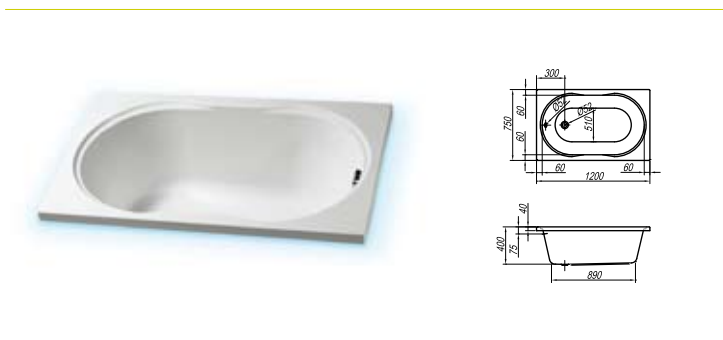

Green line

BOOGIE 120

D x Š x G

120 x 75 x 40

VOL

120 l

Opcije: