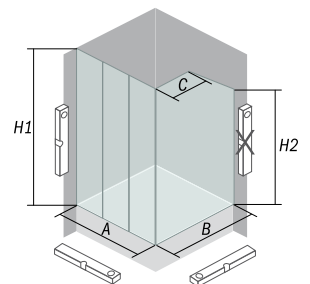

Tuš kabine posebnih dimenzij

Tuš kabine posebnih dimenzija

Tuš kabine specijalnih dimenzija

102

103

Z novimi trendi načrtovanja in izgradnje bivalnih prostorov in s tem tudi kopalnic se pojavljajo potrebe po posebnih rešitvah tuš sten in vrat za kopalne in tuš kadi. Kolpa vam ponuja izredno širok izbor rešitev za različne situacije v kopalnici.

S novimi trendovimi planiranja in izgradnje stambenih prostorov te time i kupaonica pojavljaju se potrebe za posebnim rješenjima zidova tuša te vrata za tuš kade i kada za kupanje. Kolpa vam nudi izvanredno širok izbor rješenja za različite situacije u kupaonici.

Sa novimi trendovima planiranja i izgradnje stambenih prostorija, a time i kupatila, javljaju se potrebe za posebnim rešenjima tuš zidova i vrata za kade za kupanje i tuš kade. Kolpa vam nudi izuzetno širok izbor za različite situacije u kupatilu.

Za zelo zahtevne primere tuš kabin, ki jih ne najdete v tej ponudbi, lahko za kupca poiščemo individualno rešitev. Za vrlo složene slučajeve tuš kabina koje niste pronašli u ovoj ponudi, za Vas ćemo pronaći i individualno rješenje. Za izuzetno zahtevne slučajeve tuš kabina koje ne budete našli u ovoj ponudi, možemo za kupca potražiti individualno rešenje.