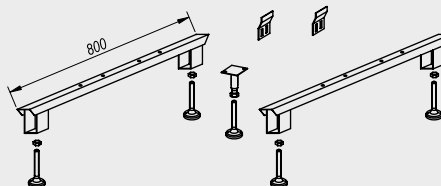

800 PKK

Podnožje/ Podnožje/ Postolja
za Nabucco, Norma, Gloriana,
Liberio, Elektra 190,
Rapido 200, 190, Vivo 160.