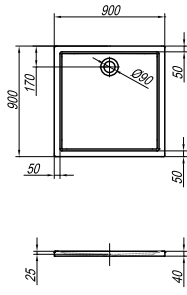

Green line

FLAMENCO 90 (FLAMENCO 90/O)

D x Š x G x (VM)

90 x 90 x 2,5 (15,5)

Green line

HULLA 140 (HULLA 140/O)

D x Š x G x (VM)

140 x 90 x 3 (15,5)

Opcije:

Opcije:

Green line

RUMBA 140 x 70 (RUMBA 140/O)

D x Š x G x (VM)

140 x 70 x 4,5 (15,5)

Green line

RUMBA 130 x 90 (RUMBA 130/O)

D x Š x G x (VM)

130 x 90 (80) x 4 (15,5)

RUMBA 130 x 80 (RUMBA 130/O)

130 x 90 (80) x 4 (15,5)

Opcije:

Opcije:

Green line

RUMBA 120 X 90 (RUMBA 120/O)

D x Š x G x (VM)

120 x 90 x 3,5 (15,5)

RUMBA 120 X 80 (RUMBA 120/O)

120 x 80 x 4 (15,5)

Green line

RUMBA 100 x 90 (RUMBA 100/O)

D x Š x G x (VM)

100 x 90 x 4 (15,5)

RUMBA 100 x 80 (RUMBA 100/O)

100 x 80 x 3,5 (15,5)

Opcije:

Opcije:

Opcije:

Možnost vgradnje tuš kabine
Mogućnost ugradnje tuš kabine
Mogućnost nadgradnje tuš kabine