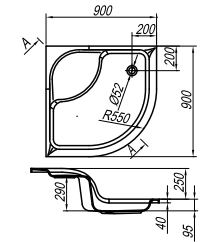

Green line

D x Š x G x (VM)

DIXIE 80 (DIXIE 80/O)

80 x 80 x 30 (41)