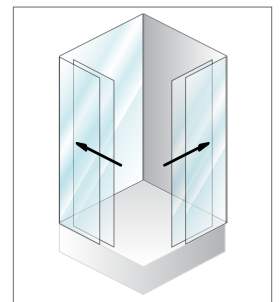

☾ Luna **TKK** 80, 80 x 90, 90, 100