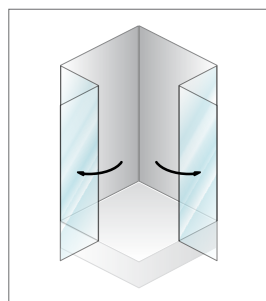

Možnost montaže na vse klasične kadi
Mogućnost montaže na sve klasične kade
Mogućnost montaže na sve klasične kade

Corona **TKK** 120x90 -L

Vip, Duro, Rumba, Limbo, Flamenco

Corona **TKK** 120x90 -D

Vip, Duro, Rumba, Limbo, Flamenco