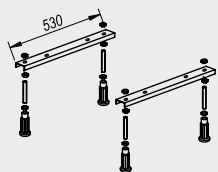

podnožje kada za kupanje

postolja za kade

500 PKK

Podnožje klasičnih kopalnih kadi
Podnožje klasičnih kada za kupanje
Postolje za klasične kade

501 PKK

Podnožje/ Podnožje/ Postolje
za Alto, Arabella, Royal 130,
Voice, Romeo, Beatrice