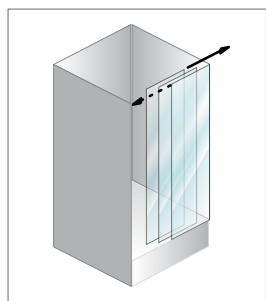

☾ Luna **TV/3D** 80, 90 + U-profil

☱ Poco, Duro, Rumba, Samba, Ska, Swing, Mambo, Tango, Rock, Trin, Boston, Beat, Limbo, Horon, Hulla, Vip, Bono, Flamenco, Trin