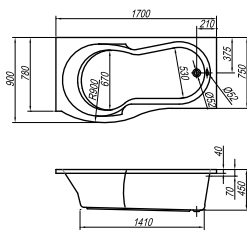

D x Š x G x (VM)

160 x 70 x 45 (61)

220 l

Opcije:

Golden line

ADELA 150 (ADELA 150/O)

D x Š x G x (VM)

150 x 70 x 45 (61)

200 l

Opcije:

Golden line

ARABELA-L 170 (ARABELA 170/O)

D x Š x G x (VM)

170 x 75(90) x 42 (61)

245 l

Opcije:

Golden line

ARABELA-D 170 (ARABELA-D 170/O)

D x Š x G x (VM)

170 x 75(90) x 45 (61)

245 l

Opcije:

Golden line

ALTO-L 160 (ALTO-L 160/O)