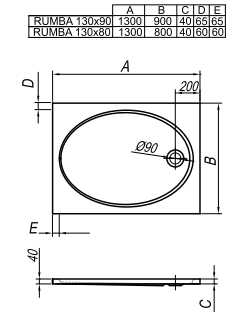

Opcije:

Green line

RUMBA 140 x 70 (RUMBA 140/O)

D x Š x G x (VM)

140 x 70 x 4,5 (15,5)

Green line

RUMBA 130 x 90 (RUMBA 130/O)

D x Š x G x (VM)