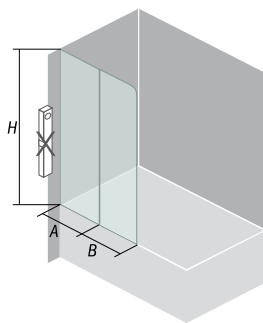

Tuš kabine posebnih dimenzij

Tuš kabine posebnih dimenzija

Tuš kabine specijalnih dimenzija

102

103

Z novimi trendi načrtovanja in izgradnje bivalnih prostorov in s tem tudi kopalnic se pojavljajo potrebe po posebnih rešitvah tuš sten in vrat za kopalne in tuš kadi. Kolpa vam ponuja izredno širok izbor rešitev za različne situacije v kopalnici.

S novimi trendovimi planiranja in izgradnje stambenih prostorov te time i kupaonica pojavljaju se potrebe za posebnim rješenjima zidova tuša te vrata za tuš kade i kada za kupanje. Kolpa vam nudi izvanredno širok izbor rješenja za različite situacije u kupaonici.

Sa novimi trendovima planiranja i izgradnje stambenih prostorija, a time i kupatila, javljaju se potrebe za posebnim rešenjima tuš zidova i vrata za kade za kupanje i tuš kade. Kolpa vam nudi izuzetno širok izbor za različite situacije u kupatilu.

Za zelo zahtevne primere tuš kabin, ki jih ne najdete v tej ponudbi, lahko za kupca poiščemo individualno rešitev. Za vrlo složene slučajeve tuš kabina koje niste pronašli u ovoj ponudi, za Vas ćemo pronaći i individualno rješenje. Za izuzetno zahtevne slučajeve tuš kabina koje ne budete našli u ovoj ponudi, možemo za kupca potražiti individualno rešenje.