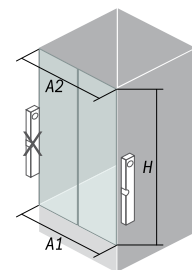

Tuš kabine posebnih dimenzij

Tuš kabine posebnih dimenzija

Tuš kabine specijalnih dimenzija

102

103

Z novimi trendi načrtovanja in izgradnje bivalnih prostorov in s tem tudi kopalnic se pojavljajo potrebe po posebnih rešitvah tuš sten in vrat za kopalne in tuš kadi. Kolpa vam ponuja izredno širok izbor rešitev za različne situacije v kopalnici.

S novimi trendovimi planiranja in izgradnje stambenih prostorov te time i kupaonica pojavljaju se potrebe za posebnim rješenjima zidova tuša te vrata za tuš kade i kada za kupanje. Kolpa vam nudi izvanredno širok izbor rješenja za različite situacije u kupaonici.

Sa novimi trendovima planiranja i izgradnje stambenih prostorija, a time i kupatila, javljaju se potrebe za posebnim rešenjima tuš zidova i vrata za kade za kupanje i tuš kade. Kolpa vam nudi izuzetno širok izbor za različite situacije u kupatilu.

Za zelo zahtevne primere tuš kabin, ki jih ne najdete v tej ponudbi, lahko za kupca poiščemo individualno rešitev. Za vrlo složene slučajeve tuš kabina koje niste pronašli u ovoj ponudi, za Vas ćemo pronaći i individualno rješenje. Za izuzetno zahtevne slučajeve tuš kabina koje ne budete našli u ovoj ponudi, možemo za kupca potražiti individualno rešenje.