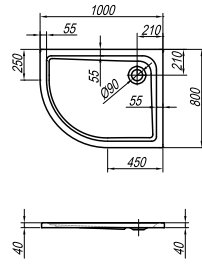

Green line

D x Š x G x (VM)

MALUR-L 100 (MALUR-L 100/O)

100 x 80 x 4 (15,5)

Green line

D x Š x G x (VM)

MALUR-D 100 (MALUR-D 100/O)

100 x 80 x 4 (15,5)

Opcije:

Opcije:

Green line

D x Š x G x (VM)

GIGA 110 (GIGA 110/O)

110 x 90 x 18,5 (32,5)

Green line

D x Š x G x (VM)

DIXIE 90 (DIXIE 90/O)

90 x 90 x 30 (41)

Opcije:

Opcije:

Green line

D x Š x G x (VM)

DIXIE 80 (DIXIE 80/O)

80 x 80 x 30 (41)

Green line

D x Š x G x (VM)

BEPOP 90 (BEPOP 90/O)

90 x 90 x 9,5 (21,5)

Opcije:

Opcije:

Opcije:

Možnost vgradnje tuš kabine
Mogućnost ugradnje tuš kabine
Mogućnost nadgradnje tuš kabine