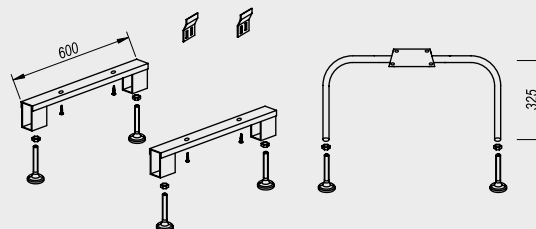

1001 B

Podnožje/ Podnožje/ Postolja
za Piano, Alba, Loco, Allegro.