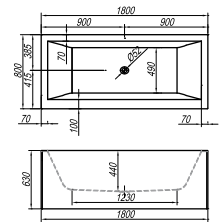

Golden line - kerrock

COPELIA 180

D x Š x G x (VM)

180 x 80 x 44(63)

245 l

Opcije: