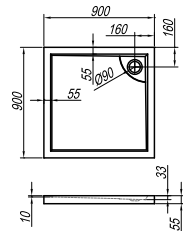

Liti marmor Lijeveni mramor Liveni mermer

D x Š x G x (VM)

*POCO 90 (POCO 90/O)

90 x 90 x 3,3 (17)

Opcije: