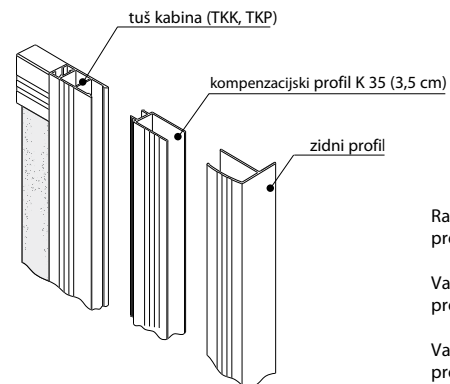

Različica s kompenzacijskim profilom **K 35**

Varijanta s kompenzacijskim profilom **K 35**

Varijanta sa kompenzacionim profilom **K-35**

☑ **K-25** Kompenzacijski profil za **TV3D, TVZ**

☑ **K-35** Kompenzacijski profil za **TKK, TKP, TS, TV2D BELI PROFIL**

Opcije:

☑ Možnost montaže na navedene tuš kadi
☑ Mogućnost montaže na slijedeće tuš kade
☑ Mogućnost montaže na sledeće tuš kade

☑ 70> >80 Možnost montaže na klasične kadi širine 70-80 cm
☑ Mogućnost montaže na klasične kade širine 70-80 cm
☑ Mogućnost montaže na klasične kade širine 70-80 cm

☑ 120> >190 Možnost montaže na klasične kadi dolžine 120-190 cm
☑ Mogućnost montaže na klasične kade dolžine 120-190 cm
☑ Mogućnost montaže na klasične kade dolžine 120-190 cm