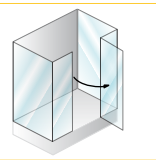

BONO 140 -D

D x Š x V

ARIEL 140 -L

140 x 90 x 226