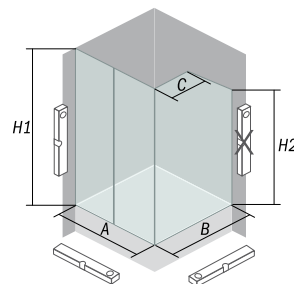

Tuš kabine posebnih dimenzij

Tuš kabine posebnih dimenzija

Tuš kabine specijalnih dimenzija

102

103

Z novimi trendi načrtovanja in izgradnje bivalnih prostorov in s tem tudi kopalnic se pojavljajo potrebe po posebnih rešitvah tuš sten in vrat za kopalne in tuš kadi. Kolpa vam ponuja izredno širok izbor rešitev za različne situacije v kopalnici.

S novimi trendovimi planiranja in izgradnje stambenih prostorov te time i kupaonica pojavljaju se potrebe za posebnim rješenjima zidova tuša te vrata za tuš kade i kada za kupanje. Kolpa vam nudi izvanredno širok izbor rješenja za različite situacije u kupaonici.

Sa novimi trendovima planiranja i izgradnje stambenih prostorija, a time i kupatila, javljaju se potrebe za posebnim rešenjima tuš zidova i vrata za kade za kupanje i tuš kade. Kolpa vam nudi izuzetno širok izbor za različite situacije u kupatilu.

Za zelo zahtevne primere tuš kabin, ki jih ne najdete v tej ponudbi, lahko za kupca poiščemo individualno rešitev. Za vrlo složene slučajeve tuš kabina koje niste pronašli u ovoj ponudi, za Vas ćemo pronaći i individualno rješenje. Za izuzetno zahtevne slučajeve tuš kabina koje ne budete našli u ovoj ponudi, možemo za kupca potražiti individualno rešenje.