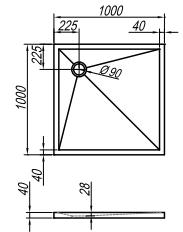

Liti marmor Lijeveni mramor Liveni mermer

D x Š x G x (VM)

*DURO 100 (DURO 100/O)

100 x 100 x 2,8 (15,5)

Opcije: