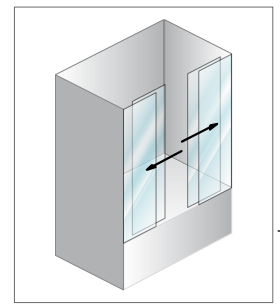

☆☆ Orion **TV/4D** 140, 160, 170, 180 + U profil

☰ Vip, Bono, Flamenco, Hulla, Rumba