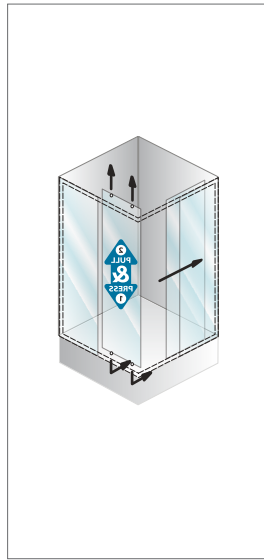

Q line **TKK** 90, 80