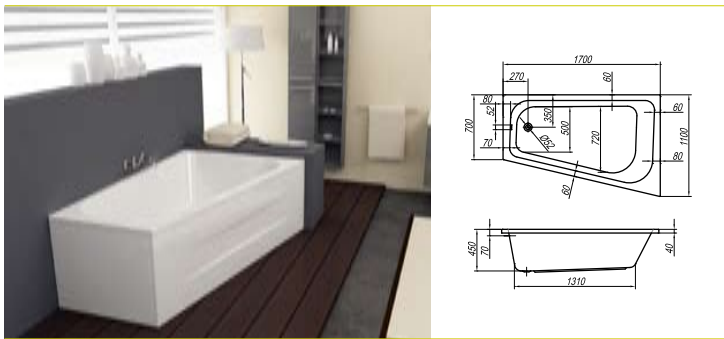

Green line

BEATRICE-L 170 (BEATRICE-L 170/O)

D x Š x G x (VM)

170 x 110 x 45 (61)

305 l

Opcije: