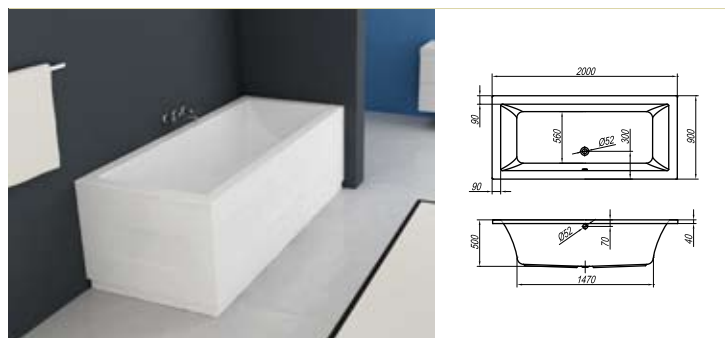

Golden line

RAPIDO 200 (RAPIDO 200/O)

D x Š x G x (VM)

200 x 90 x 50 (66)

VOL

360 l

Opcije: