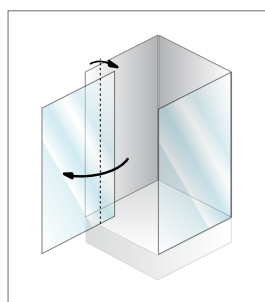

☆☆ Orion **TV/O + Tsvo/O** 70, 80, 90

☰ Poco, Duro, Samba, Mambo, Tango, Rock, Boston, Beat, Ska, Swing, Horon, Flamenco, Trin