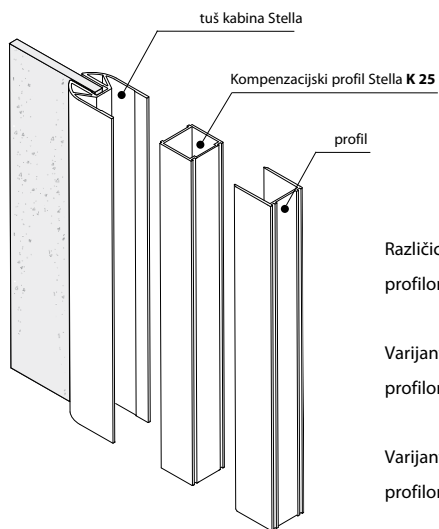

Različica s kompenzacijskim
profilom **K-25 Stella**

Varijanta s kompenzacijskim
profilom **K-25 Stella**

Varijanta sa kompenzacionim
profilom **K-25 Stella**

K-25 Kompenzacijski profil za **TKP, TKK, TKV, TV**

Opcije:

- Možnost montaže na navedene tuš kadi
- Mogućnost montaže na slijedeće tuš kade
- Mogućnost montaže na sledeće tuš kade