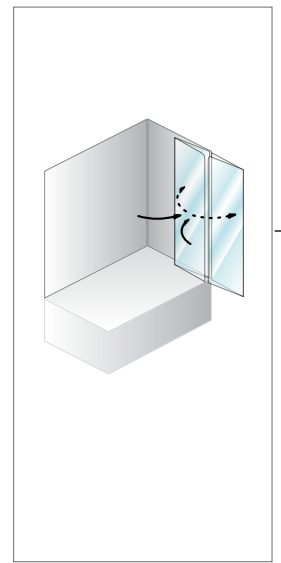

Sole **TP 112-D**

Možnost montaže na vse klasične kadi

080
081