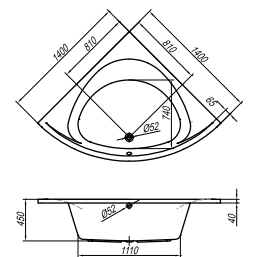

Golden line

ALTO-D 160 (ALTO-D 160/O)

D x Š x G x (VM)

160 x 100 x 43 (62)

190 l

Opcije:

Golden line - polirock

TRISTAN 196

D x Š x G x (VM)

196 x 117 x 46 (59)

470 l

Opcije:

Golden line - kerrock

COPELIA 180

D x Š x G x (VM)

180 x 80 x 44(63)

245 l

Opcije:

Green line

LOCO 150 (LOCO 150/O)

D x Š x G x (VM)

150 x 150 x 52 (68)

385 l

Opcije:

Green line

PIANO 145 (PIANO 145/O)

D x Š x G x (VM)

145 x 145 x 42 (61)

210 l

Opcije:

Green line

VOLANTE 140 (VOLANTE 140/O)

D x Š x G x (VM)

140 x 140 x 45 (62)

275 l

Opcije:

Opcije:

Možnost vgradnje tuš kabine
Mogućnost ugradnje tuš kabine
Mogućnost nadgradnje tuš kabine

Možnost vgradnje masažnega sistema
Mogućnost ugradnje sistema za masažu
Mogućnost ugradnje sistema za masažu

Možnost vgradnje armature s tuš ročico
Mogućnost ugradnje pipe s tušem
Mogućnost ugradnje bariere sa tuš ručicom

Možnost postavitve kadi v prostor samostojno
Mogućnost postavljanja kade samostojno v prostor
Mogućnost da se kada postavi samostalno v prostoru