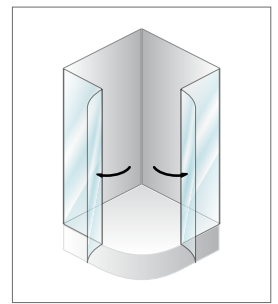

☆ Stella **TKP** 80, 90

↓ Solo, Arco, Bebop, Bolero, Ontex, Blues, Ory, Dixie, Bossanova, Pony, Shag