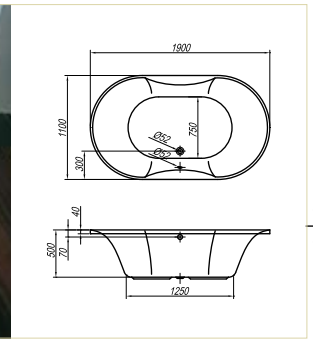

Golden line

D x Š x G x (VM)

GLORIANA 190 (GLORIANA 190/O)

190 x 110 x 50 (65)

345 l

Opcije: