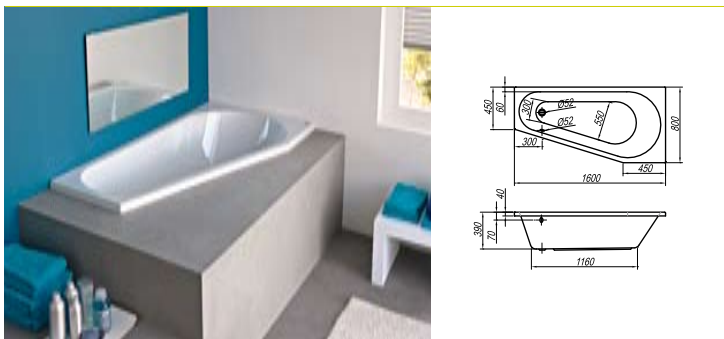

305 l

Opcije:

Green line

BEATRICE-D 170 (BEATRICE-D 170/O)

D x Š x G x (VM)

170 x 110 x 45 (61)

305 l

Opcije: