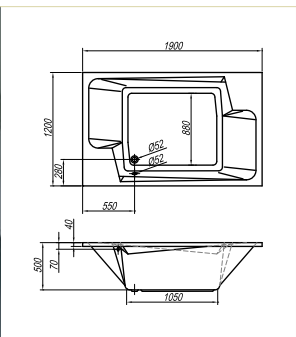

Golden line

D x Š x G x (VM)

NABUCCO 190 (NABUCCO 190/O)

190 x 120 x 50 (66)

450 l

Opcije: