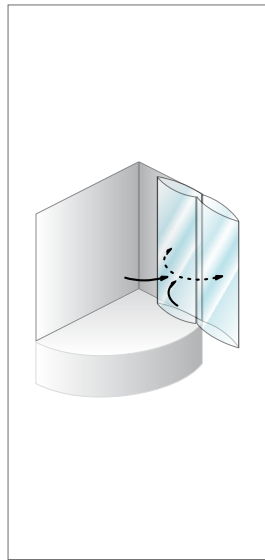

Romeo-L

Opcije:

Možnost montaže na navedene tuš kadi
Možnost montaže na slijedeće tuš kade
Možnost montaže na sledeće tuš kade

Možnost montaže na vse klasične kadi
Možnost montaže na sve klasične kade
Možnost montaže na vse klasične kade