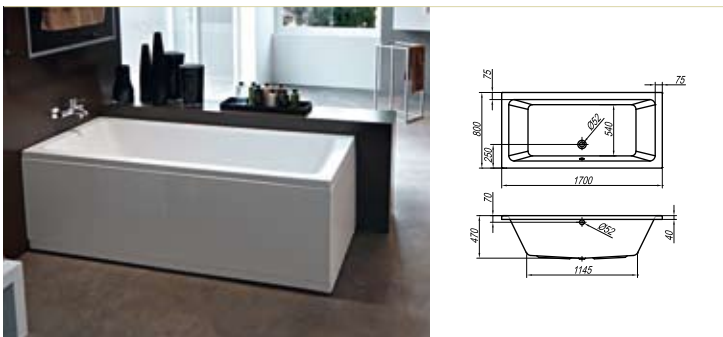

Golden line
ELEKTRA 170 (ELEKTRA 170/O)

D x Š x G x (VM)	
170 x 80 x 47 (61)	245 l

Opcije: