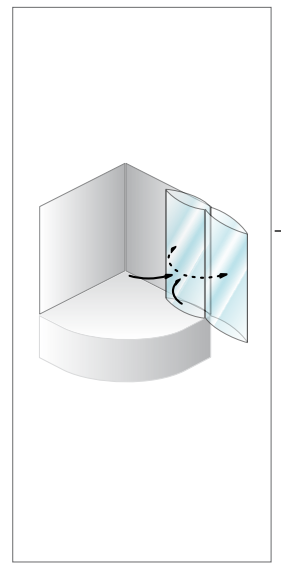

Loco-D

Opcije:

Možnost montaže na navedene tuš kadi
Možnost montaže na slijedeće tuš kade
Možnost montaže na sledeće tuš kade

Možnost montaže na vse klasične kadi
Možnost montaže na sve klasične kade
Možnost montaže na vse klasične kade