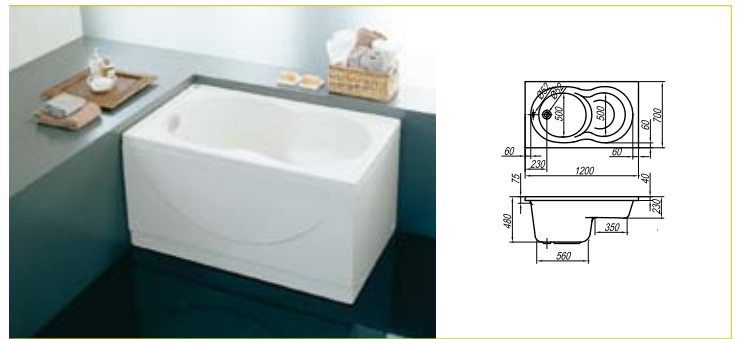

Green line

CAVATINA 120 (CAVATINA 120/O)

D x Š x G x (VM)

120 x 70 x 48 (64)

VOL

115 l

Opcije: