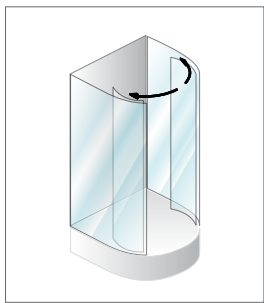

☼ Solo, Arco, Bebop, Bolero, Blues, Ory, Dixie, Bossanova, Pony, Shag, Ontex

☼ Solo, Arco, Bolero, Blues, Ory, Dixie, Bossanova, Pony, Ontex

☾ Luna **TKP** 110 **GIGA**