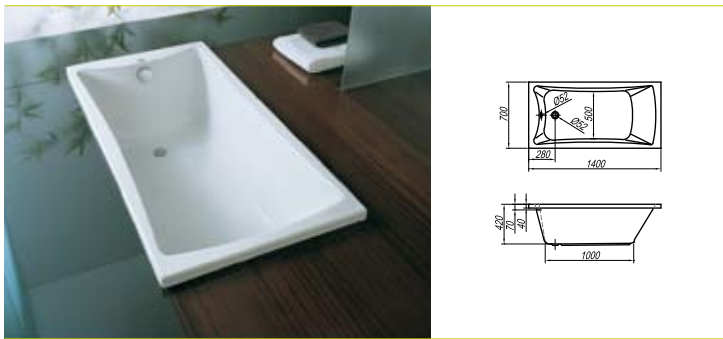

ACCORDO 140 (ACCORDO 140/O)

D x Š x G x (VM)

140 x 70 x 42 (61)

 VOL

130 l

Opcije:

Green line

ACCORDO 140/B (ACCORDO 140/BO)