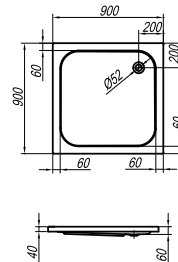

Q line

TRIN 90 (TRIN 90/O)

D x Š x G x (VM)

90 x 90 x 6 (17)

Opcije: