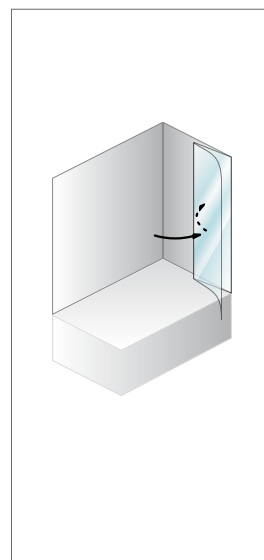

Sole **TP 95/R-D**

Možnost montaže na vse klasične kadi