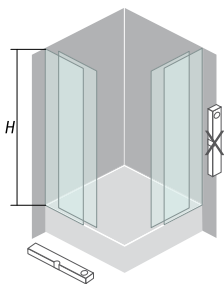

Tuš kabine posebnih dimenzij

Tuš kabine posebnih dimenzija

Tuš kabine specijalnih dimenzija

102

103

Z novimi trendi načrtovanja in izgradnje bivalnih prostorov in s tem tudi kopalnic se pojavljajo potrebe po posebnih rešitvah tuš sten in vrat za kopalne in tuš kadi. Kolpa vam ponuja izredno širok izbor rešitev za različne situacije v kopalnici.

S novimi trendovimi planiranja in izgradnje stambenih prostorov te time i kupaonica pojavljaju se potrebe za posebnim rješenjima zidova tuša te vrata za tuš kade i kada za kupanje. Kolpa vam nudi izvanredno širok izbor rješenja za različite situacije u kupaonici.

Sa novimi trendovima planiranja i izgradnje stambenih prostorija, a time i kupatila, javljaju se potrebe za posebnim rešenjima tuš zidova i vrata za kade za kupanje i tuš kade. Kolpa vam nudi izuzetno širok izbor za različite situacije u kupatilu.

Za zelo zahtevne primere tuš kabin, ki jih ne najdete v tej ponudbi, lahko za kupca poiščemo individualno rešitev. Za vrlo složene slučajeve tuš kabina koje niste pronašli u ovoj ponudi, za Vas ćemo pronaći i individualno rješenje. Za izuzetno zahtevne slučajeve tuš kabina koje ne budete našli u ovoj ponudi, možemo za kupca potražiti individualno rešenje.