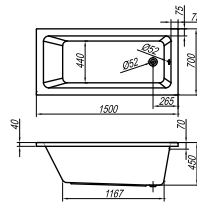

Golden line

ADELA 150 (ADELA 150/O)

D x Š x G x (VM)

150 x 70 x 45 (61)

200 l

Opcije: