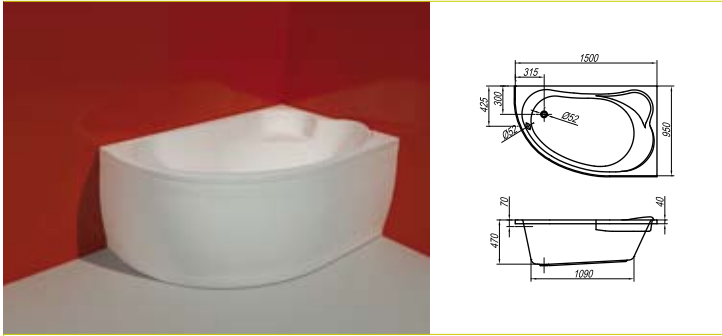

155 x 100 x 42 (60)

200 l

Opcije:

Opcije:

Green line

VOICE-L 150 (VOICE-L 150/O)

D x Š x G x (VM)

150 x 95 x 47 (63)