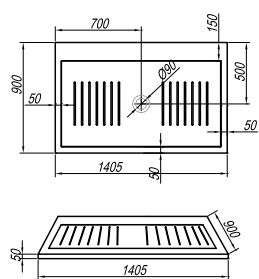

Liti marmor Lijeveni mramor Liveni mermer

*VIP 160

D x Š x G

160 x 90 x 4

Liti marmor Lijeveni mramor Liveni mermer

*VIP 120

D x Š x G

120 x 90 x 4

Opcije:

Opcije:

Liti marmor Lijeveni mramor Liveni mermer

BONO 140 (Kerrock)

D x Š x G

140 x 90 x 3

Barva plošče Boja ploče Boja ploče

Opcije:

Liti marmor Lijeveni mramor Liveni mermer

BONO 140 (IPE - les)

D x Š x G

140 x 90 x 3

Liti marmor Lijeveni mramor Liveni mermer

*DURO 140 (DURO 140/O)

D x Š x G x (VM)

140 x 90 x 3 (16,5)

Opcije:

Opcije:

Opcije:

*

Možnost vgradnje tuš kabine
Mogućnost ugradnje tuš kabine
Mogućnost nadgradnje tuš kabine

Samo v beli barvi
Samo u bijeloj boji.
Samo u bijeloj boji.