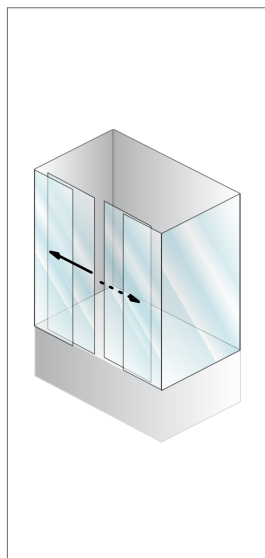

☆☆ Orion **TV/4D** 140, 150, 160, 170, 180 + **TSv** 70, 75, 80

140> >180 Možnost montaže na klasične kadi dimenzij 140-180