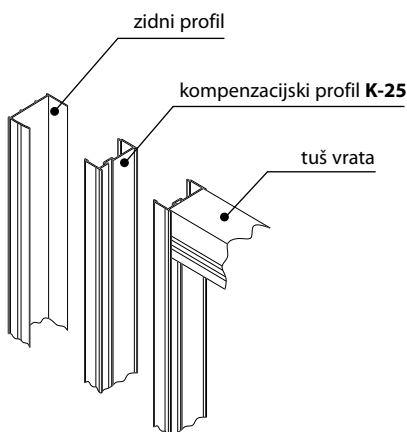

Različica s kompenzacijskim profilom **K 25**

Varijanta s kompenzacijskim profilom **K 25**

Varijanta sa kompenzacionim profilom **K 25**