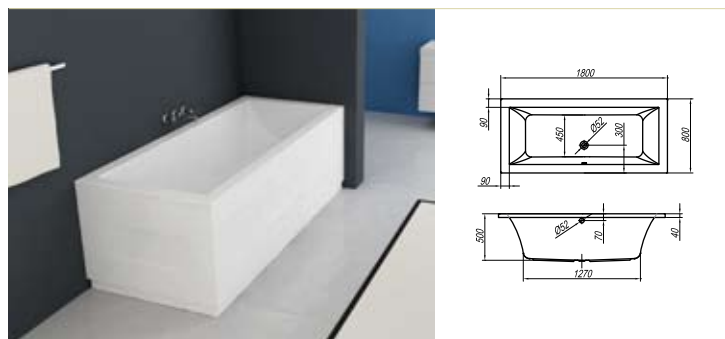

Golden line

RAPIDO 180 (RAPIDO 180/O)

D x Š x G x (VM)

180 x 80 x 50 (66)

VOL

270 l

Opcije:

Opcije:

Možnost vgradnje tuš kabine
Mogućnost ugradnje tuš kabine
Mogućnost nadgradnje tuš kabine

Možnost vgradnje masažnega sistema
Mogućnost ugradnje sistema za masažo
Mogućnost ugradnje sistema za masažo

Možnost vgradnje armature s tuš ročico
Mogućnost ugradnje pipe s tušem
Mogućnost ugradnje barerije sa tuš ročicom

Možnost postavitve kadi v prostor samostojno
Mogućnost postavljanja kade samostojno v prostor
Mogućnost da se kada postavi samostalno v prostoru