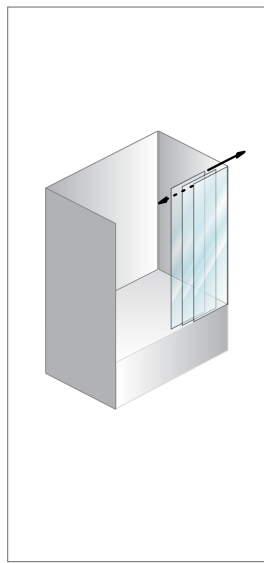

☾ Luna **TV/3D** 120-190 + **U** profil

☑ 120> >190 Možnost vgradnje na klasične kadi dimenzij od 120-190