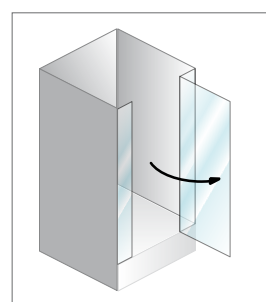

Corona **TV/S** 120/K, 130/K, 140/K -D

Vip, Bono, Duro, Hulla, Rumba, Limbo, Samba, Flamenco

Opcije:

- Možnost montaže na navedene tuš kadi
- Možnost montaže na slijedeće tuš kade
- Možnost montaže na sledeće tuš kade

- Možnost montaže na vse klasične kadi
- Možnost montaže na sve klasične kade
- Možnost montaže na vse klasične kade