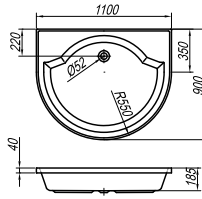

Green line

D x Š x G x (VM)

MALUR-L 100 (MALUR-L 100/O)

100 x 80 x 4 (15,5)

Green line

D x Š x G x (VM)

MALUR-D 100 (MALUR-D 100/O)

100 x 80 x 4 (15,5)

Opcije:

Opcije:

Green line

D x Š x G x (VM)

GIGA 110 (GIGA 110/O)

110 x 90 x 18,5 (32,5)

Green line

D x Š x G x (VM)

DIXIE 90 (DIXIE 90/O)

90 x 90 x 30 (41)

Opcije:

Opcije:

Green line

D x Š x G x (VM)

DIXIE 80 (DIXIE 80/O)

80 x 80 x 30 (41)

Green line

D x Š x G x (VM)

BEPOP 90 (BEPOP 90/O)

90 x 90 x 9,5 (21,5)

Opcije:

Opcije:

Opcije:

Možnost vgradnje tuš kabine
Mogućnost ugradnje tuš kabine
Mogućnost nadgradnje tuš kabine