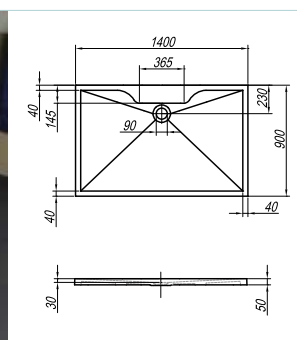

140 x 90 x 3

Barva plošče Boja ploče Boja ploče

Opcije:

Liti marmor Lijeveni mramor Liveni mermer

BONO 140 (IPE - les)

D x Š x G

140 x 90 x 3

Liti marmor Lijeveni mramor Liveni mermer