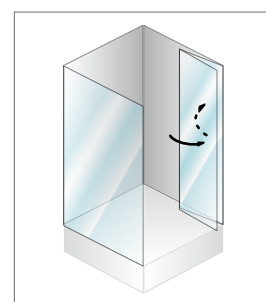

☾ Luna **TVZ** 70, 80, 90 + **TSv/Z** 70, 80, 90

☱ Poco, Duro, Samba, Ska, Swing, Mambo, Tango, Rock, Boston, Beat, Flamenco, Horon, Trin

Opcije:

Možnost montaže na navedene tuš kade

Mogućnost montaže na slijedeće tuš kade

Mogućnost montaže na sledeće tuš kade