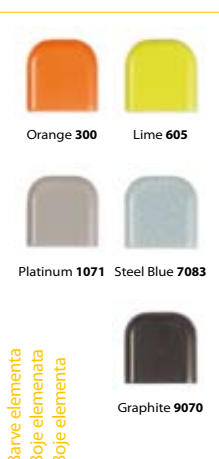

MISTRAL 2000 5f