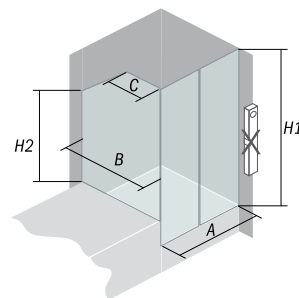

Tuš kabine posebnih dimenzij

Tuš kabine posebnih dimenzija

Tuš kabine specijalnih dimenzija

102

103

Z novimi trendi načrtovanja in izgradnje bivalnih prostorov in s tem tudi kopalnic se pojavljajo potrebe po posebnih rešitvah tuš sten in vrat za kopalne in tuš kadi. Kolpa vam ponuja izredno širok izbor rešitev za različne situacije v kopalnici.

S novimi trendovimi planiranja in izgradnje stambenih prostorov te time i kupaonica pojavljaju se potrebe za posebnim rješenjima zidova tuša te vrata za tuš kade i kada za kupanje. Kolpa vam nudi izvanredno širok izbor rješenja za različite situacije u kupaonici.

Sa novimi trendovima planiranja i izgradnje stambenih prostorija, a time i kupatila, javljaju se potrebe za posebnim rešenjima tuš zidova i vrata za kade za kupanje i tuš kade. Kolpa vam nudi izuzetno širok izbor za različite situacije u kupatilu.

Za zelo zahtevne primere tuš kabin, ki jih ne najdete v tej ponudbi, lahko za kupca poiščemo individualno rešitev. Za vrlo složene slučajeve tuš kabina koje niste pronašli u ovoj ponudi, za Vas ćemo pronaći i individualno rješenje. Za izuzetno zahtevne slučajeve tuš kabina koje ne budete našli u ovoj ponudi, možemo za kupca potražiti individualno rešenje.