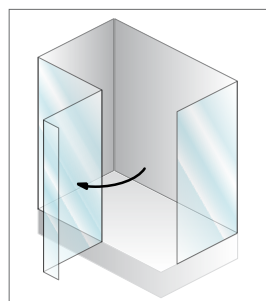

Corona **TKK** 120x90 -L

Vip, Duro, Rumba, Limbo, Flamenco