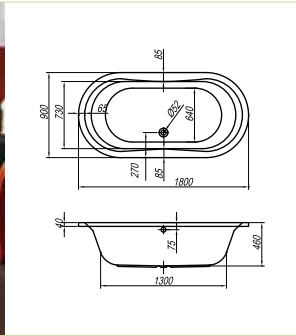

Golden line

D x Š x G x (VM)

LIBERO 180 (LIBERO 180/O)

180 x 90 x 46 (64)

285 l

Opcije: