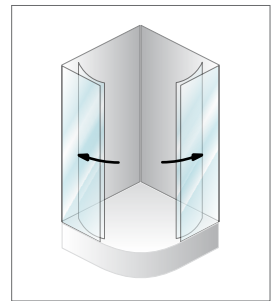

Q Quat **TKP 80, 90 ECO**

↓ Solo, Arco, Bebop, Bolero, Blues, Ory, Dixie, Bossanova, Pony, Shag, Ontex