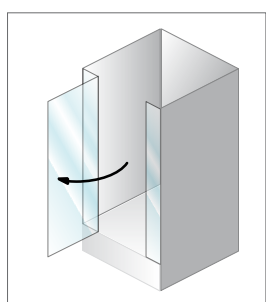

Corona **TV/S** 120/K, 130/K, 140/K -L

Vip, Bono, Duro, Hulla, Rumba, Limbo, Samba, Flamenco