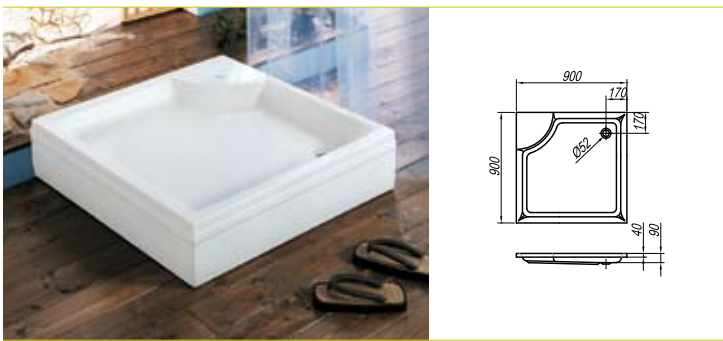

Green line

MAMBO 90 (MAMBO 90/O)

D x Š x G x (VM)

90 x 90 x 9 (20,5)