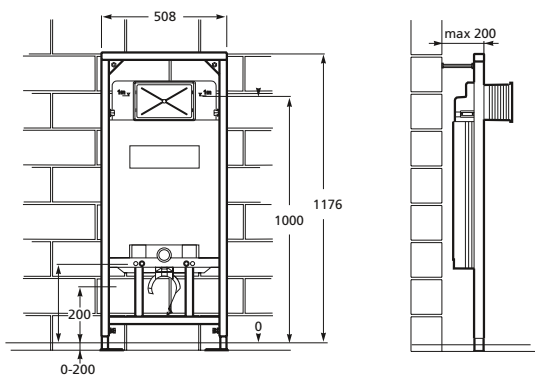

135,46 KN

53

SLAVINE FAUCETS

Sa svojom jednostavnošću i funkcionalnošću, serije slavina Zoom pristaju svim kupaonskim prostorima.

With their simplicity and functionality, the Zoom faucet series suit all bathroom spaces.