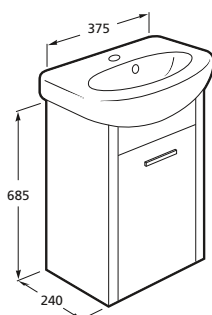

KUPAONSKI ORMARIĆ CLOSET + WASHBASIN

PDU032Z0000F1

785,05 KN

Kupaonski ormarić sa umivaonikom od 40 cm.
Closet + washbasin 40 cm.

813032Z001001

181,64 KN

Umivaonik 40 cm.
Washbasin 40 cm.

421032Z00WFF1

618,80 KN

Kupaonski ormarić za umivaonik od 40 cm.
Base unit for washbasin 40 cm.