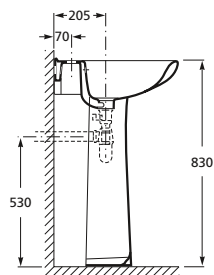

UMIVAONIK WASHBASIN

Umivaonik.
Washbasin.

810012Z001001	63 cm	153,93 KN
810013Z001001	56 cm	135,46 KN
810014Z001001	52 cm	116,99 KN
819011Z000001 Stalak. Pedestal.		101,47 KN

A	B	C	D
630	490	505	310
560	450	445	275
520	400	410	230