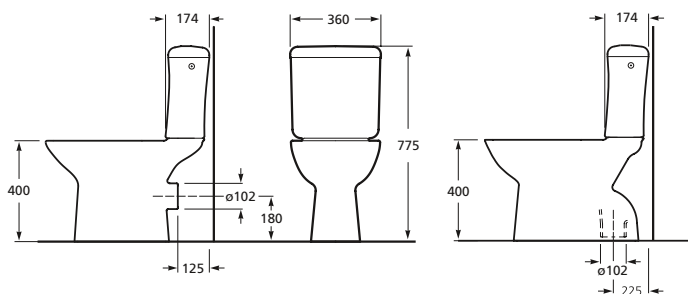

WC MONOBLOK WC KOMBI

821036Z0000F1 WC monoblok odvod u zid. WC closed coupled wall drainage.	337,90 KN
821037Z0000F1 WC monoblok odvod u pod. WC closed coupled floor drainage.	337,90 KN
828032Z00LRF1 Vodokotlić. Cistern standard.	225,49 KN
82P031Z000001 WC daska polipropilen termoplast. WC seat&cover polipropilene termoplast.	123,14 KN