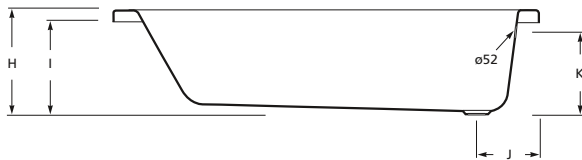

HELENA

KADE BATHTUB

21AHR1Z000001	170 x 75 cm Pravokutna akrilna kada. <i>Rectangular bathtub.</i>	825,91 KN
21AHR2Z000001	160 x 70 cm Pravokutna akrilna kada. <i>Rectangular bathtub.</i>	771,67 KN
21PHR2Z000001	170 x 56 cm Prednja obloga za kadu. <i>Front panel.</i>	453,97 KN
21PHR1Z000001	160 x 56 cm Prednja obloga za kadu. <i>Front panel.</i>	458,89 KN
21PHR4Z000001	75 x 56 cm Bočna obloga za kadu. <i>Side panel.</i>	302,65 KN
21PHR3Z000001	70 x 56 cm Bočna obloga za kadu. <i>Side panel.</i>	305,93 KN
22F001Z000001	Nožice za kadu. <i>Feets.</i>	75,99 KN
22F002Z000001	Nožice za kadu. <i>Feets.</i>	75,99 KN

A	B	C	D	E	F	G	H	I	J	K
1710	1525	1160	100	750	640	370	415	380	270	340
1610	1480	1120	80	700	620	320	420	385	250	344

CLAUDIA

KADE BATHTUB

22AHR1Z000001	140 x 140 cm Kutna kada. <i>Corner bathtub.</i>	1.682,36 KN
22PHR1Z000001	Prednja obloga. <i>Front panel.</i>	806,86 KN