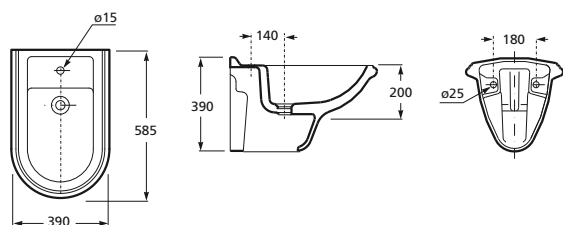

VIŠEĆI BIDET WALL HUNG BIDET

830VA2Z001001
Višeći Bidet.
Wall hung Bidet.

618,33 KN