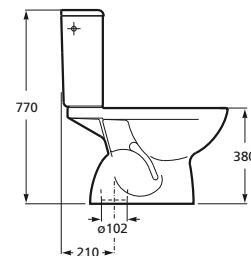

WC MONOBLOC WC COMBI

821016Z00LDF1
Set WC monobloc odvod u zid, vodokotlić, mehanizam, WC daska, pribor za montažu.
Freestanding WC Kombi W/D horizontal outlet with cistern, mechanism, seat&cover and fixation kit.

549,23 KN

821017Z00LDF1
Set WC monobloc odvod u pod, vodokotlić, mehanizam, WC daska, pribor za montažu.
Freestanding WC Kombi W/D vertical outlet with cistern, mechanism, seat&cover and fixation kit.

549,23 KN

82D011Z000001
WC daska duroplast antibakterijska.
WC seat&cover duroplast-antibak for set.

92,36 KN