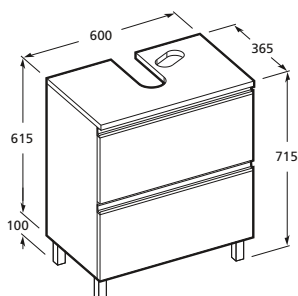

KUPAONSKI ORMARIĆ ZA UMIVAONIK

BASE FOR WASHBASIN

410023Z00OFF1 Kupa onski ormarić za umivaonik od 50, 55, 60 cm. Hrast. <i>Base for washbasin 50, 55, 60 cm. Oak.</i>	3.426,83 KN
410023Z00WFF1 Kupa onski ormarić za umivaonik od 50, 55, 60 cm. Wenge. <i>Base for washbasin 50, 55, 60 cm. Wenge.</i>	3.331,66 KN
410023Z00BFF1 Kupa onski ormarić za umivaonik od 50, 55, 60 cm. Bež. <i>Base for washbasin 50, 55, 60 cm. Beige.</i>	1.923,01 KN