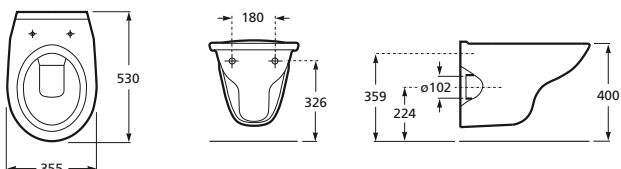

WC VISEĆI WALL HUNG WC

820031Z000001
WC Viseći.
Wall hung WC.

236,92 KN