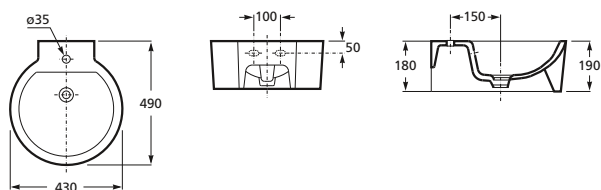

UMIVAONIK WASHBASIN

812HR2Z001001 47,5 cm
Ugradbeni umivaonik (stepenasti).
Countertop washbasin built.

435,78 KN

UMIVAONIK WASHBASIN

815HR1Z001001 43 cm
Okrugli umivaonik.
Countertop washbasin.

494,80 KN

INDIVIDUALNI ARTIKLI INDIVIDUAL PIECES