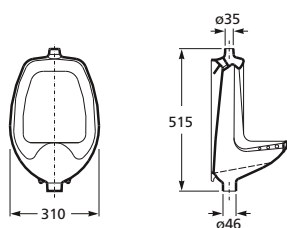

PISOAR
URINAL

840HR1Z0000F1

268,34 KN

TROKADERO
TROCADERO

816HR1Z001001

1.419,89 KN

ZIDNA POLICA
WALL SHELF

CA1HR2Z000001 45 cm