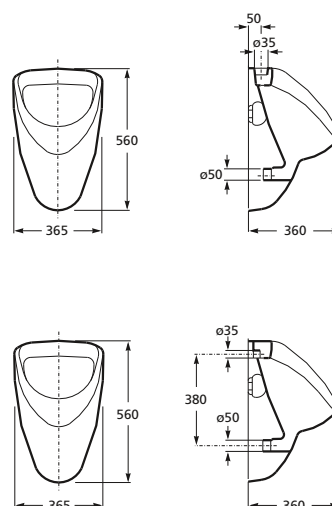

840012Z0000FE
Pisoar s dovodom vode odozgora.
Urinal vertical inlet.

567,55 KN

840011Z0000FE
Pisoar s dovodom vode odostraga.
Urinal horizontal inlet.

567,55 KN

PISOAR
URINAL