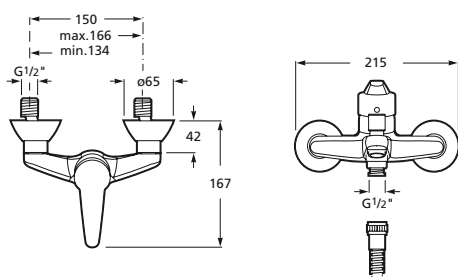

417,92 KN

**SLAVINA
FAUCET**

331011Z000002

Slavina za tuš.
Single lever shower faucet.

459,48 KN

**SLAVINA
FAUCET**

311031Z000P02

Slavina za umivaonik s gornjim dijelom sifona.
Single lever washbasin faucet with pop-up waste.