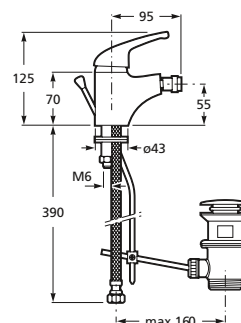

**SLAVINA
FAUCET**

311R01Z000P02

Slavina za umivaonik s gornjim dijelom sifona.
Single lever washbasin faucet with pop-up waste.

252,53 KN

**SLAVINA
FAUCET**

341R01Z000P02

Slavina za bide s gornjim dijelom sifona.
Single lever bidet faucet with pop-up waste..

260,90 KN

**SLAVINA
FAUCET**

321R01Z000002

Slavina za tuš/kadu.
Single lever bath/shower faucet.

354,16 KN