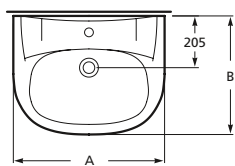

NEO VISEĆI / WALL HUNG

UMIVAONIK WASHBASIN

Umivaonik.
Washbasin.

810032Z001001	60 cm	193,85 KN
810033Z001001	55 cm	156,15 KN
810034Z001001	50 cm	156,15 KN
819032Z0000F1 Polustalak. Semipedestal.		140,00 KN