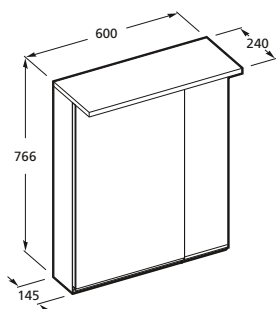

OGLEDALO SA POLICOM
MIRROR WITH SHELF

400023Z00OFF1 Ogledalo sa policom. Hrast. <i>Mirror with shelf. Oak.</i>	1.331,56 KN
400023Z00WFF1 Ogledalo sa policom. Wenge. <i>Mirror with shelf. Wenge.</i>	1.312,52 KN
400023Z00BFF1 Ogledalo sa policom. Bež. <i>Mirror with shelf. Beige.</i>	931,81 KN