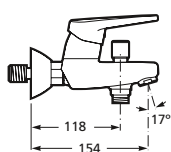

417,92 KN

**SLAVINA
FAUCET**

331011Z000002

Slavina za tuš.
Single lever shower faucet.

459,48 KN

**SLAVINA
FAUCET**

311031Z000P02

Slavina za umivaonik s gornjim dijelom sifona.
Single lever washbasin faucet with pop-up waste.