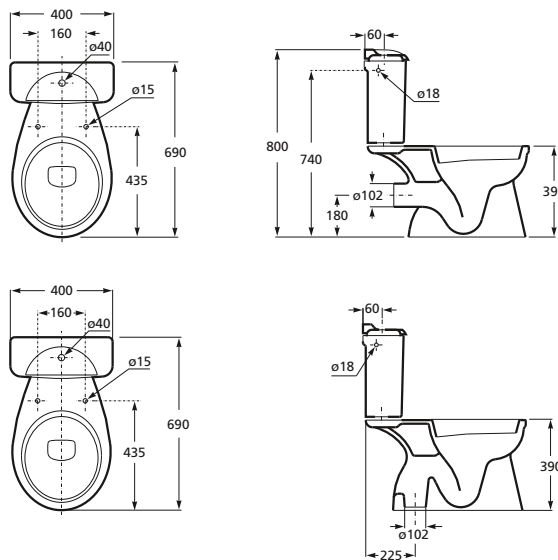

SET WC MONOBLOK WC KOMBI SET

821JU6Z00LDF1 Set WC monoblok odvod u zid vodokotlić, mehanizam, WC daska, pribor za montažu. <i>WC Kombi set horizontal outlet, cistern, mechanism, seat&cover, fixing kit.</i>	1.160,77 KN
821JU7Z00LDF1 Set WC monoblok odvod u pod vodokotlić, mehanizam, WC daska, pribor za montažu. <i>WC Kombi set vertical outlet, cistern, mechanism, seat&cover, fixing kit.</i>	1.160,77 KN
82DJU2Z000001 WC daska duroplast antibakterijska. <i>WC seat&cover duroplast-antibak for set.</i>	83,12 KN