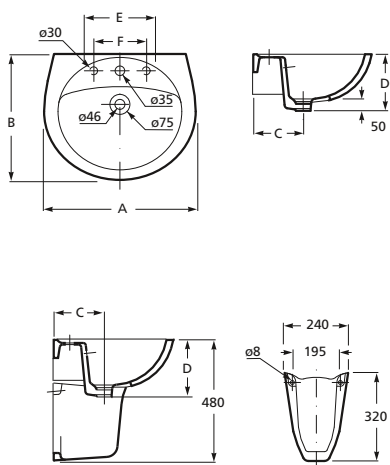

WC VISEĆI WALL HUNG WC

820JU1Z000001	WC Viseći. Wall hung WC.	343,13 KN
82WJU1Z000001	WC daska medijapan lakirana standard. Mediapan lacquered standard seat and cover.	190,92 KN

A	B	C	D	E	F
650	510	180	220	285	200
600	495	180	210	285	200
560	475	180	210	285	200
510	445	180	200	285	200
450	360	155	165	205	170