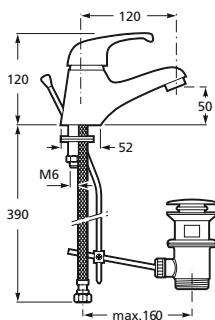

288,69 KN

**SLAVINA
FAUCET**

341031Z000P02

Slavina za bide s gornjim dijelom sifona.
Single lever bidet faucet with pop-up waste.

295,37 KN

**SLAVINA
FAUCET**

321031Z000002

Slavina za tuš/kadu.
Single lever bath/shower faucet.