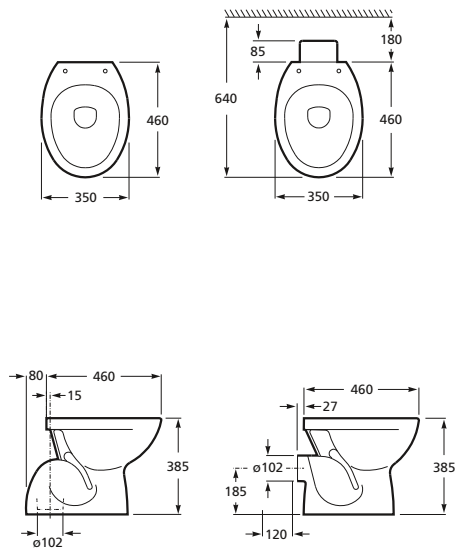

STOJEĆI BIDET
FREESTANDING BIDET

832012Z0010F1 Stojeći bidet. <i>Bidet.</i>	236,93 KN
---	------------------

POLO VISEĆI / WALL HUNG

UMIVAONIK WASHBASIN

Umivaonik.
Washbasin.

810012Z001001	63 cm	153,93 KN
810013Z001001	56 cm	135,46 KN
810014Z001001	52 cm	116,99 KN
819012Z0000F1 Polustalak. Semipedestal.		101,47 KN