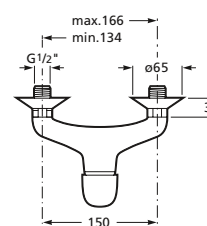

**SLAVINA
FAUCET**

321031Z000002

Slavina za tuš/kadu.
Single lever bath/shower faucet.

430,83 KN

**SLAVINA
FAUCET**

331031Z000002

Slavina za tuš.
Single lever shower faucet.

342,52 KN

**SLAVINA
FAUCET**

351031Z000002

Slavina za sudoper.
Single lever kitchen sink faucet.

290,27 KN