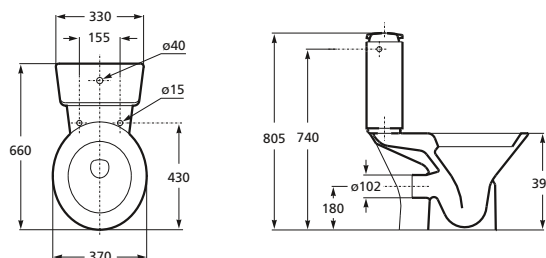

BELLA

WC MONOBLOK WC KOMBI

821BE4Z0000F1 WC monoblok odvod u zid / pod. <i>WC closed coupled dual outlet.</i>	848,22 KN
828BE1Z00LRF1 Vodokotlić. <i>Cistern Standard.</i>	509,21 KN
82WBE1Z000001 WC daska drvena. <i>WC seat&cover wooden.</i>	206,84 KN

WC MONOBLOK WC KOMBI SET

821BE4Z00BPF1 Set WC monoblok univerzalni odvod, vodokotlić, mehanizam, WC daska, pribor za montažu. <i>Freestanding WC Kombi W/D vario outlet, cistern, mechanism, seat&cover, fixing kit.</i>	2.418,26 KN
82WBE1Z000001 WC daska drvena. <i>WC seat&cover wooden.</i>	206,84 KN

WC STOJEĆA WC SINGLE

822BE4Z0000F1 WC školjka odvod u zid. <i>Toilet bowl wall drainage.</i>	670,49 KN
82WBE1Z000001 WC daska drvena. <i>WC seat&cover wooden.</i>	206,84 KN