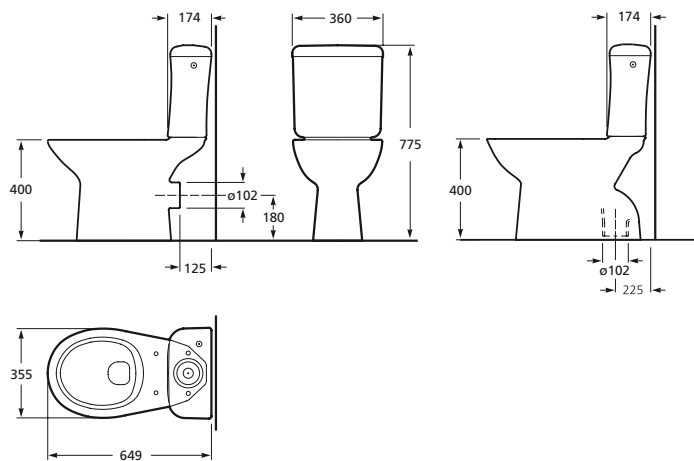

36

UMIVAONIK WASHBASIN

Umivaonik.
Washbasin.

815031Z001001	40 cm	150,77 KN
----------------------	-------	------------------

WC MONOBLOK WC KOMBI SET

821036Z00LPF1 Set WC monobloc odvod u zid, vodokotlić, mehanizam, WC daska, pribor za montažu. <i>Freestanding WC Kombi set horizontal outlet, cistern, mechanism, seat&cover, fixing kit.</i>	856,15 KN
821037Z00LPF1 Set WC monobloc odvod u pod, vodokotlić, mehanizam, WC daska, pribor za montažu. <i>Freestanding WC Kombi set vertical outlet, cistern, mechanism, seat&cover, fixing kit.</i>	856,15 KN
82P031Z000001 WC daska polipropilen termoplast. <i>WC seat & cover polipropilene termoplast.</i>	123,14 KN