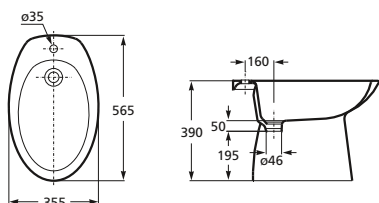

STOJEĆI BIDET FREESTANDING BIDET

832032Z0010F1 Stojeći bidet. <i>Freestanding bidet.</i>	269,23 KN