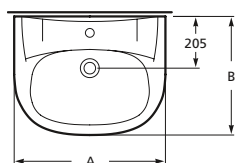

UMIVAONIK WASHBASIN

Umivaonik.
Washbasin.

810032Z001001	60 cm	193,85 KN
810033Z001001	55 cm	170,38 KN
810034Z001001	50 cm	156,15 KN
819031Z000001 Stalak. Pedestal.		140,00 KN

A	B	C	D
600	470	205	60
550	440	205	55
500	400	195	55