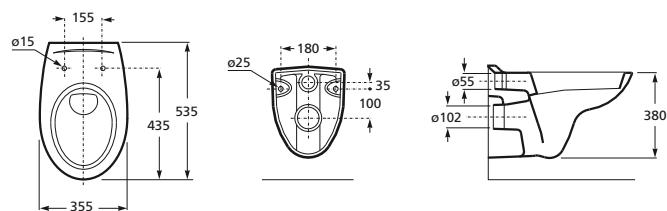

WC VISEĆI WALL HUNG WC

820JU1Z000001	WC Viseći. Wall hung WC.	343,13 KN
82WJU1Z000001	WC daska medijapan lakirana standard. Mediapan lacquered standard seat and cover.	190,92 KN

A	B	C	D	E	F
650	510	180	220	285	200
600	495	180	210	285	200
560	475	180	210	285	200
510	445	180	200	285	200
450	360	155	165	205	170