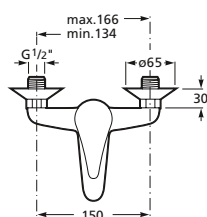

260,90 KN

**SLAVINA
FAUCET**

321R01Z000002

Slavina za tuš/kadu.
Single lever bath/shower faucet.

354,16 KN

**SLAVINA
FAUCET**

351RO2Z000002

Slavina za sudoper s visokim vratom.
High spout single lever kitchen sink faucet.