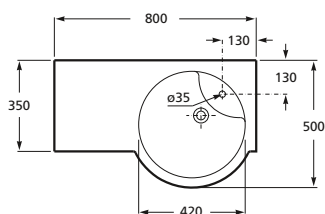

284,11 KN

UMIVAONIK WASHBASIN

810HR2Z001001 50 cm.
Kutni umivaonik.
Corner washbasin.

424,11 KN

INDIVIDUALNI ARTIKLI INDIVIDUAL PIECES

UMIVAONIK WASHBASIN

810HR3Z001001 80 cm. Umivaonik sa desnom pločom. Washbasin with shelf right.	537,35 KN
810HR4Z001001 80 cm. Umivaonik sa lijevom pločom. Washbasin with shelf left.	537,35 KN