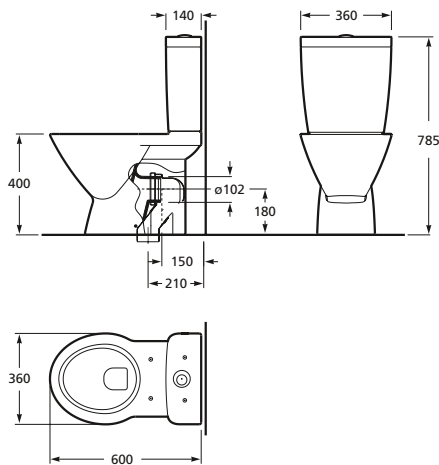

WC MONOBLOK WC KOMBI

821024Z0000F1 WC monoblok kompaktni univerzalni odvod. <i>Freestanding WC kombi compact vario outlet.</i>	597,69 KN
828022Z00LRF1 Vodokotlić kompaktni. <i>Cistern compact.</i>	358,62 KN
82D021Z000001 WC daska duroplast antibakterijska. <i>WC seat&cover duroplast.</i>	170,25 KN