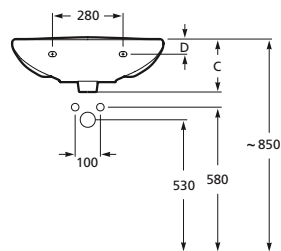

UMIVAONIK WASHBASIN

Umivaonik.
Washbasin.

810032Z001001	60 cm	193,85 KN
810033Z001001	55 cm	170,38 KN
810034Z001001	50 cm	156,15 KN
819031Z000001 Stalak. Pedestal.		140,00 KN

A	B	C	D
600	470	205	60
550	440	205	55
500	400	195	55