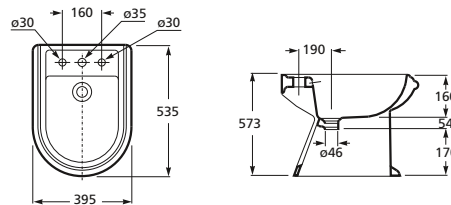

STOJEĆI BIDET BIDET

832VA1Z001001 Stojeći bidet. <i>Freestanding bidet.</i>	594,30 KN
--	------------------

VALENTINA VIŠEĆA / WALL HUNG

UMIVAONIK WASHBASIN

Umivaonik.
Washbasin.

810VA1Z001001	67 cm	594,30 KN
815VA1Z001001	45 cm	297,16 KN
815VA2Z001001	36 cm	223,37 KN
819VA2Z000001 Polustalak. Semipedestal.		297,16 KN