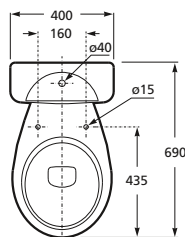

UMIVAONIK WASHBASIN

Umivaonik. Washbasin.		
810JU1Z001001	65 cm	313,63 KN
810JU2Z001001	60 cm	284,11 KN
810JU3Z001001	56 cm	255,98 KN
810JU4Z001001	51 cm	227,84 KN
815JU1Z001001	45 cm	216,86 KN
819JU1Z000001	Stalak. Pedestal.	154,42 KN

A	B	C	D	E	F
650	510	180	220	285	200
600	495	180	210	285	200
560	475	180	210	285	200
510	445	180	200	285	200
450	360	155	165	205	170

WC MONOBLOK WC KOMBI

821JU6Z0000F1	WC monoblok odvod u zid. WC closed coupled wall drainage.	498,23 KN
821JU7Z0000F1	WC monoblok odvod u pod. WC closed coupled floor drainage.	498,23 KN
828JU2Z00LRF1	Vodokotlić. Cistern standard.	297,84 KN
82WJU1Z000001	WC daska medijapan lakirana standard. Mediapan lacquered standard seat and cover.	190,92 KN