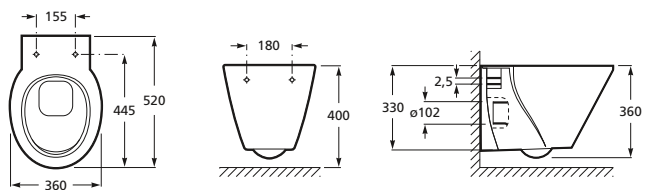

VIVA VISEĆA / WALL HUNG

WC VISEĆI WALL HUNG WC

820021Z00000E
WC Viseći.
Wall hung WC.

567,54 KN

82D021Z00000E

WC daska duroplast antibakterijska.
WC seat&cover duroplast.

181,02 KN

VISEĆI BIDEĆ WALL HUNG BIDEĆ

830022Z001001
Viseći Bidet.
Wall hung Bidet.

567,54 KN