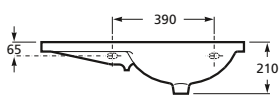

284,11 KN

UMIVAONIK WASHBASIN

810HR2Z001001 50 cm.
Kutni umivaonik.
Corner washbasin.

424,11 KN

INDIVIDUALNI ARTIKLI INDIVIDUAL PIECES

UMIVAONIK WASHBASIN

810HR3Z001001 80 cm. Umivaonik sa desnom pločom. Washbasin with shelf right.	537,35 KN
810HR4Z001001 80 cm. Umivaonik sa lijevom pločom. Washbasin with shelf left.	537,35 KN