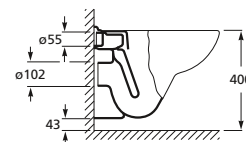

WC VISEĆI WALL HUNG WC

820012Z000001
WC Viseći.
Wall hung WC.

197,03 KN

82D011Z000001
WC daska duroplast antibakterijska.
WC seat&cover duroplast-antibak for set.

92,36 KN

A	B	C	D
630	490	505	310
560	450	445	275
520	400	410	230