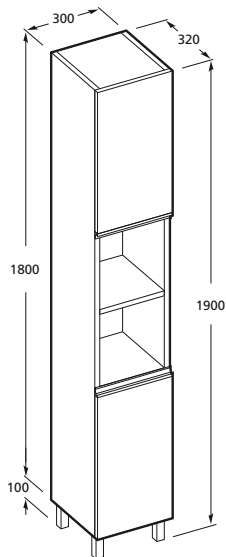

VISOKI ORMARIĆ TALL COLUMN

431023Z00OFF1 Visoki ormarić sa šarkama desno. Hrast. <i>Tall column with right hinges. Oak.</i>	4.366,34 KN
431023Z00WFF1 Visoki ormarić sa šarkama desno. Wenge. <i>Tall column with right hinges. Wenge.</i>	4.245,78 KN
431023Z00BFF1 Visoki ormarić sa šarkama desno. Bež. <i>Tall column with right hinges. Beige.</i>	3.224,20 KN
431024Z00OFF1 Visoki ormarić sa šarkama lijevo. Hrast. <i>Tall column with left hinges. Oak.</i>	4.366,34 KN
431024Z00WFF1 Visoki ormarić sa šarkama lijevo. Wenge. <i>Tall column with left hinges. Wenge.</i>	4.245,78 KN
431024Z00BFF1 Visoki ormarić sa šarkama lijevo. Bež. <i>Tall column with left hinges. Beige.</i>	3.224,20 KN