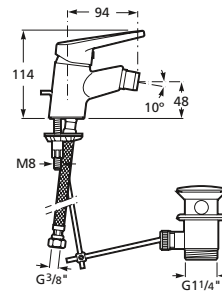

**SLAVINA
FAUCET**

311011Z000P02

Slavina za umivaonik sa gornjim dijelom sifona.
Single lever washbasin faucet with pop-up waste.

356,20 KN

**SLAVINA
FAUCET**

341011Z000P02

Slavina za bide sa gornjim dijelom sifona.
Single lever bidet faucet with pop-up waste.

356,35 KN