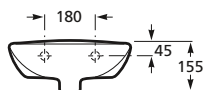

UMIVAONIK WASHBASIN

Umivaonik.
Washbasin.

815031Z001001	40 cm	150,77 KN