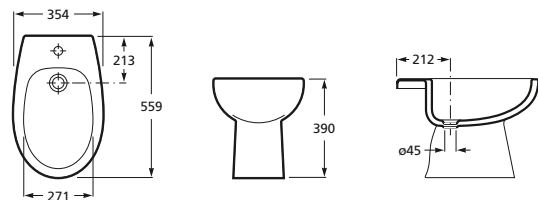

STOJEĆI BIDET
FREESTANDING BIDET

832012Z0010F1 Stojeći bidet. <i>Bidet.</i>	236,93 KN
---	------------------

POLO VISEĆI / WALL HUNG

UMIVAONIK WASHBASIN

Umivaonik.
Washbasin.

810012Z001001	63 cm	153,93 KN
810013Z001001	56 cm	135,46 KN
810014Z001001	52 cm	116,99 KN
819012Z0000F1 Polustalak. Semipedestal.		101,47 KN