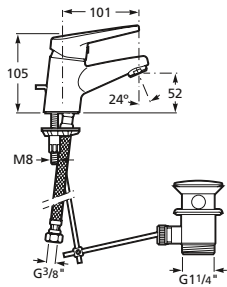

**SLAVINA
FAUCET**

311011Z000P02

Slavina za umivaonik sa gornjim dijelom sifona.
Single lever washbasin faucet with pop-up waste.

356,20 KN

**SLAVINA
FAUCET**

341011Z000P02

Slavina za bide sa gornjim dijelom sifona.
Single lever bidet faucet with pop-up waste.

356,35 KN