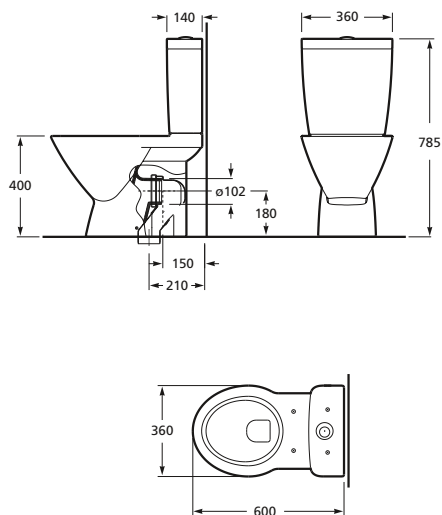

VISOKI ORMARIĆ TALL COLUMN

431023Z00OFF1 Visoki ormarić sa šarkama desno. Hrast. <i>Tall column with right hinges. Oak.</i>	4.366,34 KN
431023Z00WFF1 Visoki ormarić sa šarkama desno. Wenge. <i>Tall column with right hinges. Wenge.</i>	4.245,78 KN
431023Z00BFF1 Visoki ormarić sa šarkama desno. Bež. <i>Tall column with right hinges. Beige.</i>	3.224,20 KN
431024Z00OFF1 Visoki ormarić sa šarkama lijevo. Hrast. <i>Tall column with left hinges. Oak.</i>	4.366,34 KN
431024Z00WFF1 Visoki ormarić sa šarkama lijevo. Wenge. <i>Tall column with left hinges. Wenge.</i>	4.245,78 KN
431024Z00BFF1 Visoki ormarić sa šarkama lijevo. Bež. <i>Tall column with left hinges. Beige.</i>	3.224,20 KN