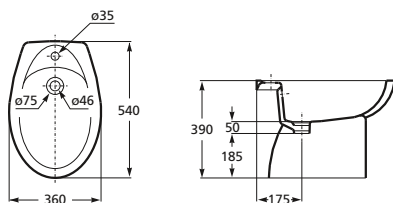

STOJEĆI BIDET FREESTANDING BIDET

832JU1Z0010F1 Stojeći bidet. <i>Bidet.</i>	313,63 KN