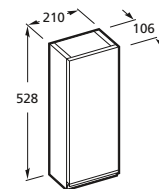

VISEĆI ORMARIĆ WALL UNIT

441023Z00OFF1 Viseći ormarić sa šarkama desno. Hrast. <i>Wall unit with right hinges. Oak.</i>	824,71 KN
441023Z00WFF1 Viseći ormarić sa šarkama desno. Wenge. <i>Wall unit with right hinges. Wenge.</i>	799,32 KN
441023Z00BFF1 Viseći ormarić sa šarkama desno. Bež. <i>Wall unit with right hinges. Beige.</i>	567,43 KN
441024Z00OFF1 Viseći ormarić sa šarkama lijevo. Hrast. <i>Wall unit with left hinges. Oak.</i>	824,71 KN
441024Z00WFF1 Viseći ormarić sa šarkama lijevo. Wenge. <i>Wall unit with left hinges. Wenge.</i>	799,32 KN
441024Z00BFF1 Viseći ormarić sa šarkama lijevo. Bež. <i>Wall unit with left hinges. Beige.</i>	567,43 KN