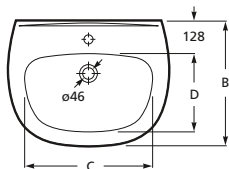

WC VISEĆI WALL HUNG WC

820012Z000001
WC Viseći.
Wall hung WC.

197,03 KN

82D011Z000001
WC daska duroplast antibakterijska.
WC seat&cover duroplast-antibak for set.

92,36 KN

A	B	C	D
630	490	505	310
560	450	445	275
520	400	410	230