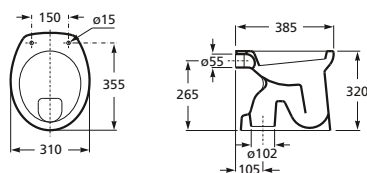

PISOAR
PISSOIR