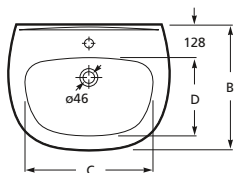

UMIVAONIK WASHBASIN

Umivaonik.
Washbasin.

810012Z001001	63 cm	153,93 KN
810013Z001001	56 cm	135,46 KN
810014Z001001	52 cm	116,99 KN
819011Z000001 Stalak. Pedestal.		101,47 KN

A	B	C	D
630	490	505	310
560	450	445	275
520	400	410	230