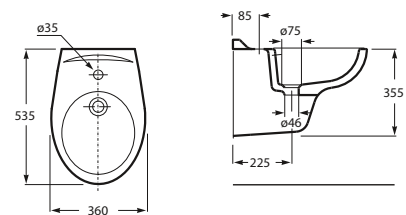

JULIA VISEĆA / WALL HUNG

SKRAĆENA VISEĆA WC SHORT WALL HUNG TOILET

820JU2Z000001

Skraćena viseća WC.
Short Wall hung toilet.

384,31 KN

82DJU1Z000001

WC daska duroplast antibakterijska s metalnim šarkama s montažom odozgora. Nakon montaže postoji mogućnost odvajanja poklopca i WC daske od metalnih šarki. Za skraćenu WC školjku.

Duroplast antibacterial seat and cover with metal hinges and top fixing.

After the assembly there is a possibility to remove seat and cover of metal hinges. For short toilet bowl.

225,55 KN

VISEĆI BIDET WALL HUNG BIDET

830JU1Z001001

Viseći Bidet.
Wall hung Bidet.

472,84 KN