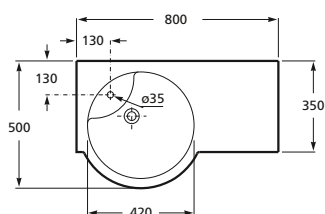

284,11 KN

UMIVAONIK WASHBASIN

810HR2Z001001 50 cm.
Kutni umivaonik.
Corner washbasin.

424,11 KN

INDIVIDUALNI ARTIKLI INDIVIDUAL PIECES

UMIVAONIK WASHBASIN

810HR3Z001001 80 cm. Umivaonik sa desnom pločom. Washbasin with shelf right.	537,35 KN
810HR4Z001001 80 cm. Umivaonik sa lijevom pločom. Washbasin with shelf left.	537,35 KN