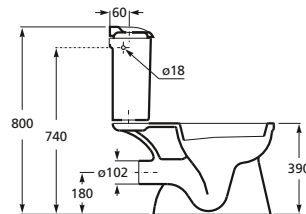

UMIVAONIK WASHBASIN

Umivaonik. Washbasin.		
810JU1Z001001	65 cm	313,63 KN
810JU2Z001001	60 cm	284,11 KN
810JU3Z001001	56 cm	255,98 KN
810JU4Z001001	51 cm	227,84 KN
815JU1Z001001	45 cm	216,86 KN
819JU1Z000001	Stalak. Pedestal.	154,42 KN

A	B	C	D	E	F
650	510	180	220	285	200
600	495	180	210	285	200
560	475	180	210	285	200
510	445	180	200	285	200
450	360	155	165	205	170

WC MONOBLOK WC KOMBI

821JU6Z0000F1	WC monoblok odvod u zid. WC closed coupled wall drainage.	498,23 KN
821JU7Z0000F1	WC monoblok odvod u pod. WC closed coupled floor drainage.	498,23 KN
828JU2Z00LRF1	Vodokotlić. Cistern standard.	297,84 KN
82WJU1Z000001	WC daska medijapan lakirana standard. Mediapan lacquered standard seat and cover.	190,92 KN