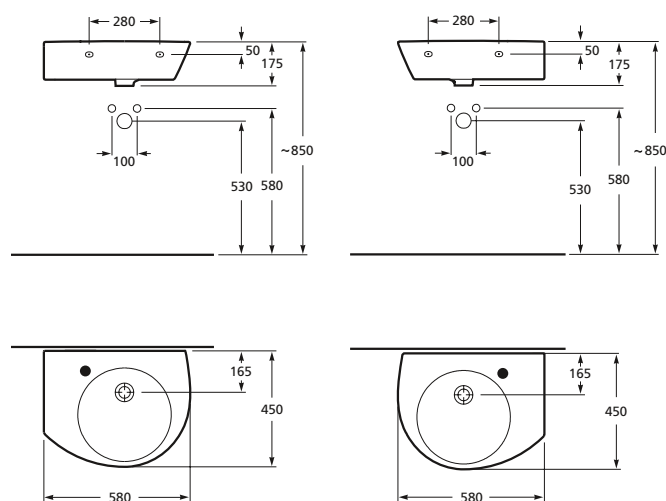

VIVA COMPACT

UMIVAONIK WASHBASIN

810026Z00R001 Umivaonik 60 cm sa rupom za pipu desno. <i>Washbasin 60 cm tap hole right.</i>	376,92 KN
810025Z00R001 Umivaonik 55 cm sa rupom za pipu desno. <i>Washbasin 55 cm tap hole right.</i>	318,77 KN
810024Z00R001 Umivaonik 50 cm sa rupom za pipu desno. <i>Washbasin 50 cm tap hole right.</i>	285,38 KN
815022Z00R001 Umivaonik 45 cm sa rupom za pipu desno. <i>Washbasin 45 cm tap hole right.</i>	260,62 KN
815023Z00R001 Umivaonik 36 cm sa rupom za pipu desno. <i>Washbasin 36 cm tap hole right.</i>	215,38 KN
819023Z000001 Stalak. <i>Pedestal.</i>	155,08 KN

A	B	C	D	E
600	450	165	280	50
550	450	165	280	50
505	425	165	180	45
450	370	155	180	45
360	310	145	160	45

UMIVAONIK WASHBASIN

810027Z00R001 Umivaonik 58 cm sa rupom za pipu desno. <i>Washbasin 58 cm tap hole right</i>	418,69 KN
810028Z00L001 Umivaonik 58 cm sa rupom za pipu lijevo. <i>Washbasin 58 cm tap hole left.</i>	418,69 KN