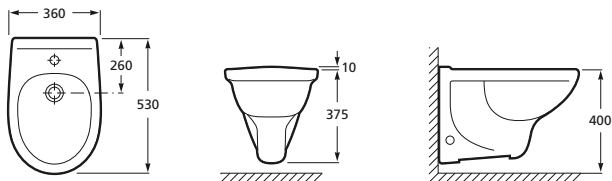

POLO VISEĆI / WALL HUNG

VISEĆI BIDET WALL HUNG BIDET

830012Z001001
Viseći Bidet.
Wall hung Bidet.

236,93 KN