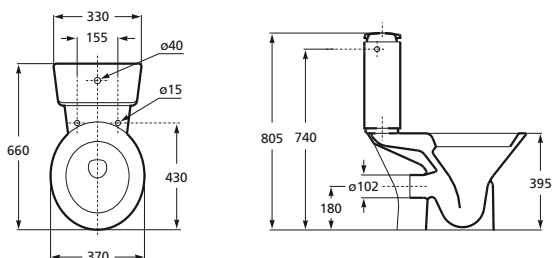

WC MONOBLOK WC KOMBI SET

821BE4Z00BPF1 Set WC monoblok univerzalni odvod, vodokotlić, mehanizam, WC daska, pribor za montažu. <i>Freestanding WC Kombi W/D vario outlet, cistern, mechanism, seat&cover, fixing kit.</i>	2.418,26 KN
82WBE1Z000001 WC daska drvena. <i>WC seat&cover wooden.</i>	206,84 KN