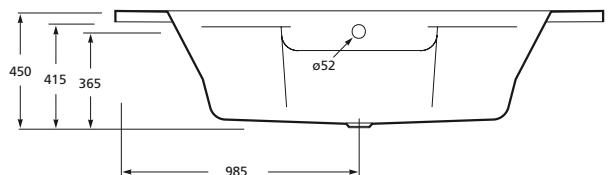

CLAUDIA

KADE BATHTUB

22AHR1Z000001	140 x 140 cm Kutna kada. <i>Corner bathtub.</i>	1.682,36 KN
22PHR1Z000001	Prednja obloga. <i>Front panel.</i>	806,86 KN