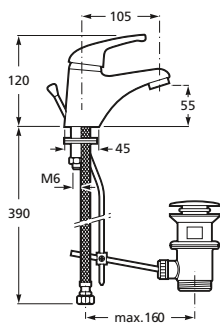

**SLAVINA
FAUCET**

311R01Z000P02

Slavina za umivaonik s gornjim dijelom sifona.
Single lever washbasin faucet with pop-up waste.

252,53 KN

**SLAVINA
FAUCET**

341R01Z000P02

Slavina za bide s gornjim dijelom sifona.
Single lever bidet faucet with pop-up waste..

260,90 KN

**SLAVINA
FAUCET**

321R01Z000002

Slavina za tuš/kadu.
Single lever bath/shower faucet.

354,16 KN