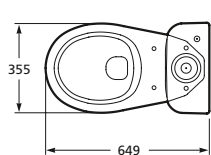

WC MONOBLOK WC KOMBI

821036Z0000F1 WC monoblok odvod u zid. WC closed coupled wall drainage.	337,90 KN
821037Z0000F1 WC monoblok odvod u pod. WC closed coupled floor drainage.	337,90 KN
828032Z00LRF1 Vodokotlić. Cistern standard.	225,49 KN
82P031Z000001 WC daska polipropilen termoplast. WC seat&cover polipropilene termoplast.	123,14 KN