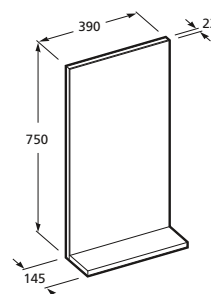

OGLEDALO SA POLICOM
MIRROR WITH SHELF

400023Z00OFF1 Ogledalo sa policom. Hrast. <i>Mirror with shelf. Oak.</i>	1.331,56 KN
400023Z00WFF1 Ogledalo sa policom. Wenge. <i>Mirror with shelf. Wenge.</i>	1.312,52 KN
400023Z00BFF1 Ogledalo sa policom. Bež. <i>Mirror with shelf. Beige.</i>	931,81 KN