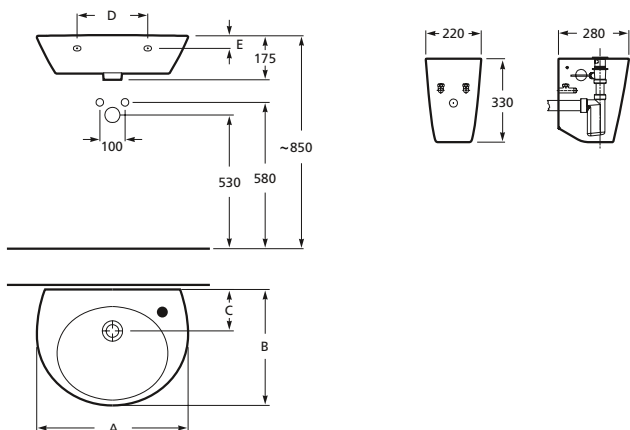

STOJEĆI BIDET BIDET

832022Z0010F1 Stojeći bidet. <i>Freestanding bidet compact.</i>	507,23 KN
--	------------------

VIVA VISEĆA / WALL HUNG

UMIVAONIK WASHBASIN

810026Z00R001 Umivaonik 60 cm sa rupom za pipu desno. <i>Washbasin 60 cm tap hole right.</i>	376,92 KN
810025Z00R001 Umivaonik 55 cm sa rupom za pipu desno. <i>Washbasin 55 cm tap hole right.</i>	318,77 KN
810024Z00R001 Umivaonik 50 cm sa rupom za pipu desno. <i>Washbasin 50 cm tap hole right.</i>	285,38 KN
815022Z00R001 Umivaonik 45 cm sa rupom za pipu desno. <i>Washbasin 45 cm tap hole right.</i>	260,62 KN
815023Z00R001 Umivaonik 36 cm sa rupom za pipu desno. <i>Washbasin 36 cm tap hole right.</i>	215,38 KN
819022Z00R001 Polustalak za umivaonik sa rupom za pipu desno. <i>Semipedestal for right hole washbasin.</i>	155,08 KN

A	B	C	D	E
600	450	165	280	50
550	450	165	280	50
505	425	165	180	45
450	370	155	180	45
360	310	145	160	45

UMIVAONIK WASHBASIN

810027Z00R001 Umivaonik 58 cm sa rupom za pipu desno. <i>Washbasin 58 cm tap hole right</i>	418,69 KN
810028Z00L001 Umivaonik 58 cm sa rupom za pipu lijevo. <i>Washbasin 58 cm tap hole left.</i>	418,69 KN
819022Z00L001 Polustalak za umivaonik sa rupom za pipu lijevo. <i>Semipedestal for left hole washbasin.</i>	155,08 KN
819022Z00R001 Polustalak za umivaonik sa rupom za pipu desno. <i>Semipedestal for right hole washbasin.</i>	155,08 KN