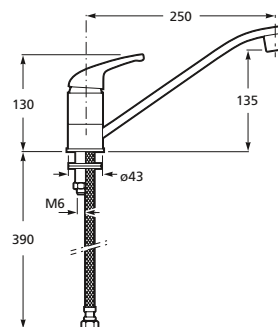

262,54 KN

**SLAVINA
FAUCET**

351RO1Z000002

Slavina za sudoper.
Single lever kitchen sink faucet.

239,06 KN

KADE

BATHTUBS

Moderne i čiste linije zoom akrilnih kada omogućuje vam da funkcionalno namjestite vaš kupaonski prostor.