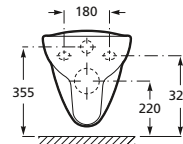

WC VISEĆI WALL HUNG WC

820012Z000001
WC Viseći.
Wall hung WC.

197,03 KN

82D011Z000001
WC daska duroplast antibakterijska.
WC seat&cover duroplast-antibak for set.

92,36 KN

A	B	C	D
630	490	505	310
560	450	445	275
520	400	410	230