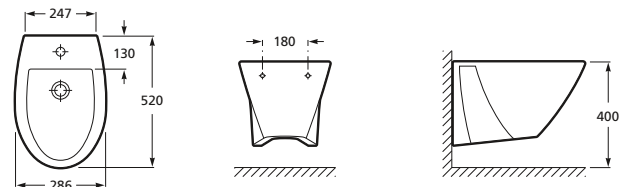

VIVA VISEĆA / WALL HUNG

WC VISEĆI WALL HUNG WC

820021Z00000E
WC Viseći.
Wall hung WC.

567,54 KN

82D021Z00000E

WC daska duroplast antibakterijska.
WC seat&cover duroplast.

181,02 KN

VISEĆI BIDEĆ WALL HUNG BIDEĆ

830022Z001001
Viseći Bidet.
Wall hung Bidet.

567,54 KN