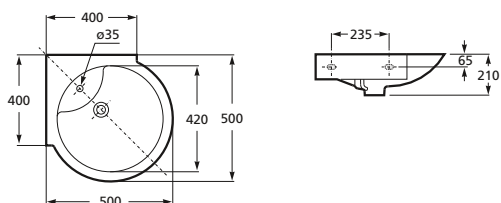

UMIVAONIK WASHBASIN

810HR2Z001001 50 cm.
Kutni umivaonik.
Corner washbasin.

424,11 KN