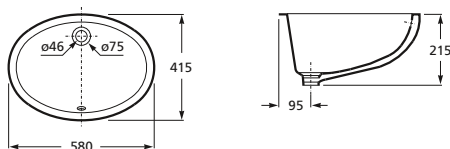

284,11 KN

UMIVAONIK WASHBASIN

810HR2Z001001 50 cm.
Kutni umivaonik.
Corner washbasin.

424,11 KN

INDIVIDUALNI ARTIKLI INDIVIDUAL PIECES

UMIVAONIK WASHBASIN

810HR3Z001001 80 cm. Umivaonik sa desnom pločom. Washbasin with shelf right.	537,35 KN
810HR4Z001001 80 cm. Umivaonik sa lijevom pločom. Washbasin with shelf left.	537,35 KN