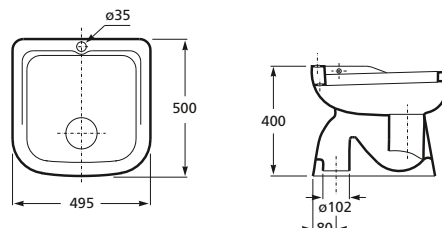

PISOAR
URINAL

840HR1Z0000F1

268,34 KN

TROKADERO
TROCADERO

816HR1Z001001

1.419,89 KN

ZIDNA POLICA
WALL SHELF

CA1HR2Z000001 45 cm