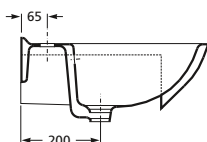

UMIVAONIK WASHBASIN

813HR5Z001001 86 cm. Ugradbeni umivaonik nasadni. Countertop washbasin.	254,90 KN
813HR2Z001001 75 cm. Ugradbeni umivaonik nasadni. Countertop washbasin.	235,29 KN
813HR3Z001001 65 cm. Ugradbeni umivaonik nasadni. Countertop washbasin.	181,37 KN
813HR4Z001001 55 cm. Ugradbeni umivaonik nasadni. Countertop washbasin.	156,86 KN