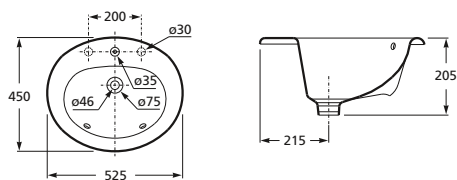

INDIVIDUALNI ARTIKLI INDIVIDUAL PIECES

UMIVAONIK WASHBASIN

813HR1Z001001 52,5 cm.
Ugradbeni umivaonik na ploču.
Countertop washbasin.

284,11 KN