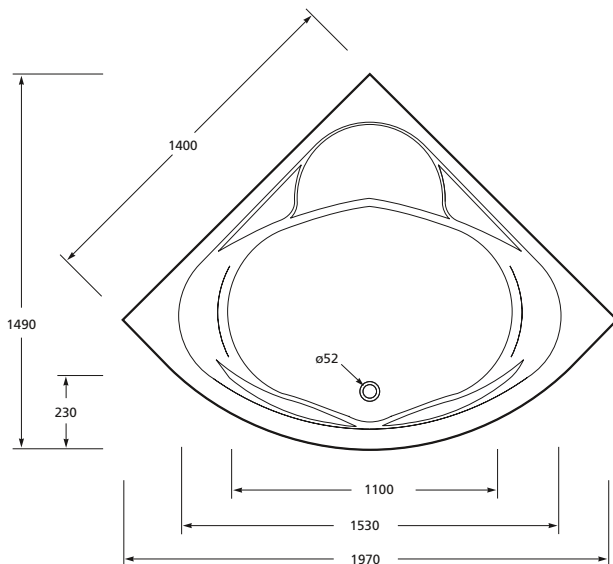

CLAUDIA

KADE BATHTUB

22AHR1Z000001	140 x 140 cm Kutna kada. <i>Corner bathtub.</i>	1.682,36 KN
22PHR1Z000001	Prednja obloga. <i>Front panel.</i>	806,86 KN