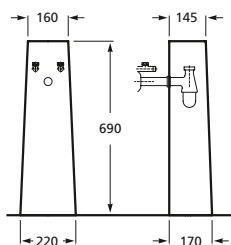

UMIVAONIK WASHBASIN

Umivaonik.
Washbasin.

810032Z001001	60 cm	193,85 KN
810033Z001001	55 cm	170,38 KN
810034Z001001	50 cm	156,15 KN
819031Z000001 Stalak. Pedestal.		140,00 KN

A	B	C	D
600	470	205	60
550	440	205	55
500	400	195	55