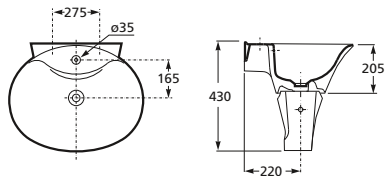

Umivaonik.
Washbasin.

815BE1Z001001 48 cm

435,78 KN

819BE2Z000001
Polustalak sa metalnim prstenom.
Semipedestal with metal ring.

319,80 KN

STOJEĆI BIDET BIDET

832BE1Z001001
Stojeći bidet.
Freestanding bidet.