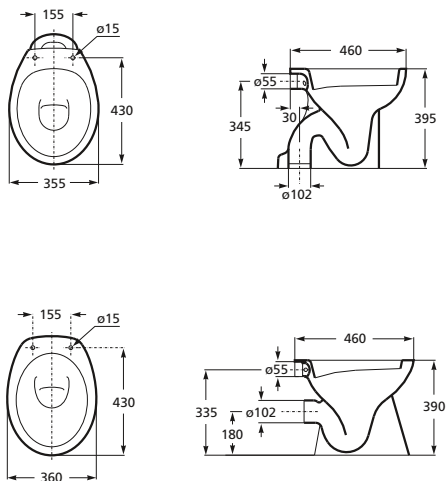

WC STOJEĆA WC SINGLE

822JU6Z0000F1 WC stojeća školjka odvod u zid. <i>Deep toilet bowl wall drainage.</i>	313,63 KN
822JU7Z0000F1 WC stojeća školjka odvod u pod. <i>Deep toilet bowl floor drainage.</i>	313,63 KN
82WJU1Z000001 WC daska medijapan lakirana standard. <i>Mediapan lacquered standard seat and cover.</i>	190,92 KN