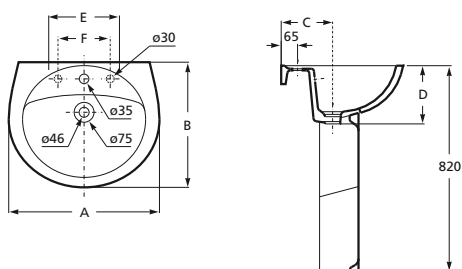

UMIVAONIK WASHBASIN

Umivaonik. Washbasin.		
810JU1Z001001	65 cm	313,63 KN
810JU2Z001001	60 cm	284,11 KN
810JU3Z001001	56 cm	255,98 KN
810JU4Z001001	51 cm	227,84 KN
815JU1Z001001	45 cm	216,86 KN
819JU1Z000001	Stalak. Pedestal.	154,42 KN

A	B	C	D	E	F
650	510	180	220	285	200
600	495	180	210	285	200
560	475	180	210	285	200
510	445	180	200	285	200
450	360	155	165	205	170

WC MONOBLOK WC KOMBI

821JU6Z0000F1	WC monoblok odvod u zid. WC closed coupled wall drainage.	498,23 KN
821JU7Z0000F1	WC monoblok odvod u pod. WC closed coupled floor drainage.	498,23 KN
828JU2Z00LRF1	Vodokotlić. Cistern standard.	297,84 KN
82WJU1Z000001	WC daska medijapan lakirana standard. Mediapan lacquered standard seat and cover.	190,92 KN