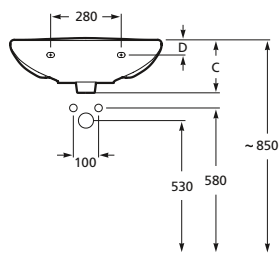

NEO VISEĆI / WALL HUNG

UMIVAONIK WASHBASIN

Umivaonik.
Washbasin.

810032Z001001	60 cm	193,85 KN
810033Z001001	55 cm	156,15 KN
810034Z001001	50 cm	156,15 KN
819032Z0000F1 Polustalak. Semipedestal.		140,00 KN