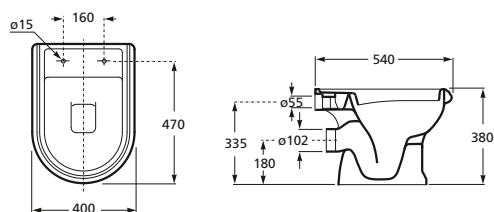

STOJEĆI BIDET BIDET

832VA1Z001001 Stojeći bidet. <i>Freestanding bidet.</i>	594,30 KN
--	------------------

VALENTINA VIŠEĆA / WALL HUNG

UMIVAONIK WASHBASIN

Umivaonik.
Washbasin.

810VA1Z001001	67 cm	594,30 KN
815VA1Z001001	45 cm	297,16 KN
815VA2Z001001	36 cm	223,37 KN
819VA2Z000001 Polustalak. Semipedestal.		297,16 KN