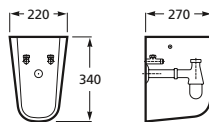

NEO VISEĆI / WALL HUNG

UMIVAONIK WASHBASIN

Umivaonik.
Washbasin.

810032Z001001	60 cm	193,85 KN
810033Z001001	55 cm	156,15 KN
810034Z001001	50 cm	156,15 KN
819032Z0000F1 Polustalak. Semipedestal.		140,00 KN