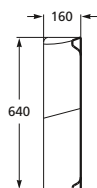

UMIVAONIK WASHBASIN

Umivaonik. Washbasin.		
810JU1Z001001	65 cm	313,63 KN
810JU2Z001001	60 cm	284,11 KN
810JU3Z001001	56 cm	255,98 KN
810JU4Z001001	51 cm	227,84 KN
815JU1Z001001	45 cm	216,86 KN
819JU1Z000001	Stalak. Pedestal.	154,42 KN

A	B	C	D	E	F
650	510	180	220	285	200
600	495	180	210	285	200
560	475	180	210	285	200
510	445	180	200	285	200
450	360	155	165	205	170

WC MONOBLOK WC KOMBI

821JU6Z0000F1	WC monoblok odvod u zid. WC closed coupled wall drainage.	498,23 KN
821JU7Z0000F1	WC monoblok odvod u pod. WC closed coupled floor drainage.	498,23 KN
828JU2Z00LRF1	Vodokotlić. Cistern standard.	297,84 KN
82WJU1Z000001	WC daska medijapan lakirana standard. Mediapan lacquered standard seat and cover.	190,92 KN