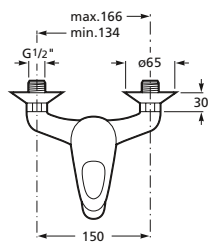

**SLAVINA
FAUCET**

321031Z000002

Slavina za tuš/kadu.
Single lever bath/shower faucet.

430,83 KN

**SLAVINA
FAUCET**

331031Z000002

Slavina za tuš.
Single lever shower faucet.

342,52 KN

**SLAVINA
FAUCET**

351031Z000002

Slavina za sudoper.
Single lever kitchen sink faucet.

290,27 KN