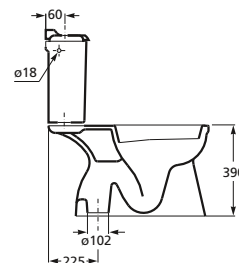

UMIVAONIK WASHBASIN

Umivaonik. Washbasin.		
810JU1Z001001	65 cm	313,63 KN
810JU2Z001001	60 cm	284,11 KN
810JU3Z001001	56 cm	255,98 KN
810JU4Z001001	51 cm	227,84 KN
815JU1Z001001	45 cm	216,86 KN
819JU1Z000001	Stalak. Pedestal.	154,42 KN

A	B	C	D	E	F
650	510	180	220	285	200
600	495	180	210	285	200
560	475	180	210	285	200
510	445	180	200	285	200
450	360	155	165	205	170

WC MONOBLOK WC KOMBI

821JU6Z0000F1	WC monoblok odvod u zid. WC closed coupled wall drainage.	498,23 KN
821JU7Z0000F1	WC monoblok odvod u pod. WC closed coupled floor drainage.	498,23 KN
828JU2Z00LRF1	Vodokotlić. Cistern standard.	297,84 KN
82WJU1Z000001	WC daska medijapan lakirana standard. Mediapan lacquered standard seat and cover.	190,92 KN