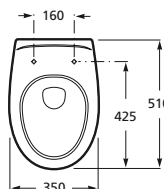

WC VISEĆI WALL HUNG WC

820012Z000001
WC Viseći.
Wall hung WC.

197,03 KN

82D011Z000001
WC daska duroplast antibakterijska.
WC seat&cover duroplast-antibak for set.

92,36 KN

A	B	C	D
630	490	505	310
560	450	445	275
520	400	410	230