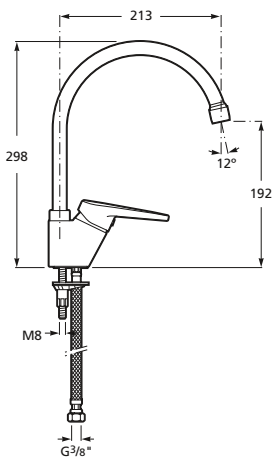

356,35 KN

**SLAVINA
FAUCET**

351011Z000002

Slavina za sudoper.
Single lever kitchen sink faucet.

319,56 KN

**SLAVINA
FAUCET**

321011Z000002

Slavina za tuš/kadu.
Single lever bath/shower faucet.