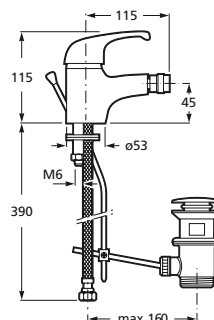

288,69 KN

**SLAVINA
FAUCET**

341031Z000P02

Slavina za bide s gornjim dijelom sifona.
Single lever bidet faucet with pop-up waste.

295,37 KN

**SLAVINA
FAUCET**

321031Z000002

Slavina za tuš/kadu.
Single lever bath/shower faucet.