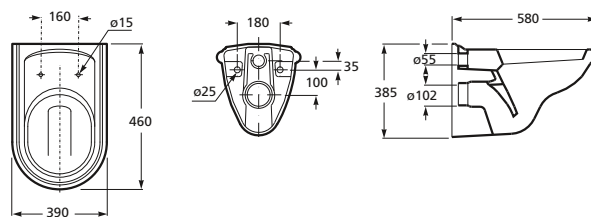

WC VIŠEĆI WALL HUNG WC

820VA1Z000001 WC Višeći. Wall hung WC.	618,33 KN
82DVA1Z000001 WC daska duroplast antibakterijska. WC seat&cover duroplast-antibacterial.	186,52 KN
82DVA2Z000001 WC daska duroplast sporspuštajuća antibakterijska. WC seat&cover duroplast soft closing.	452,13 KN
82WVA1Z000001 WC daska drvena. WC seat&cover wooden.	206,84 KN