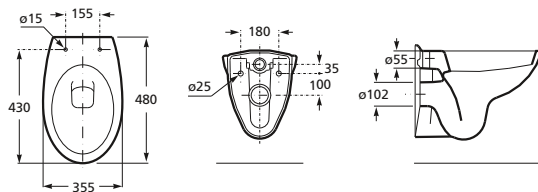

VISEĆI BIDET WALL HUNG BIDET

830JU1Z001001

Viseći Bidet.
Wall hung Bidet.

472,84 KN