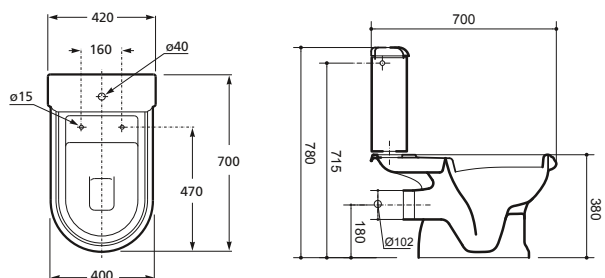

VIŠEĆI BIDET WALL HUNG BIDET

830VA2Z001001
Višeći Bidet.
Wall hung Bidet.

618,33 KN

WC MONOBLOK WC KOMBI SET

821VA6Z00LDF1 Set WC monoblok odvod u zid, vodokotlić, mehanizam, WC daska, pribor za montažu. <i>Freestanding WC kombi set horizontal outlet cistern, mechanism, seat&cover, fixing kit.</i>	2.120,95 KN
821VA7Z00LDF1 Set WC monoblok odvod u pod, vodokotlić, mehanizam, WC daska, pribor za montažu. <i>Freestanding WC kombi set vertical outlet cistern, mechanism, seat&cover, fixing kit.</i>	2.120,95 KN
82WVA1Z000001 WC daska drvena. <i>WC seat&cover wooden.</i>	206,84 KN