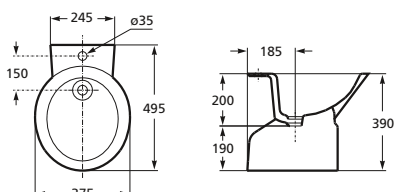

STOJEĆI BIDET BIDET

832BE1Z001001
Stojeći bidet.
Freestanding bidet.

670,49 KN