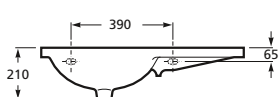

284,11 KN

UMIVAONIK WASHBASIN

810HR2Z001001 50 cm.
Kutni umivaonik.
Corner washbasin.

424,11 KN

INDIVIDUALNI ARTIKLI INDIVIDUAL PIECES

UMIVAONIK WASHBASIN

810HR3Z001001 80 cm. Umivaonik sa desnom pločom. Washbasin with shelf right.	537,35 KN
810HR4Z001001 80 cm. Umivaonik sa lijevom pločom. Washbasin with shelf left.	537,35 KN