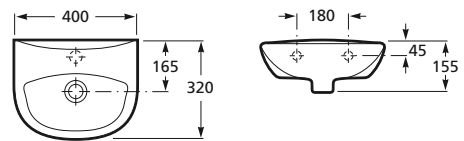

UMIVAONIK WASHBASIN

Umivaonik.
Washbasin.

815031Z001001	40 cm	150,77 KN