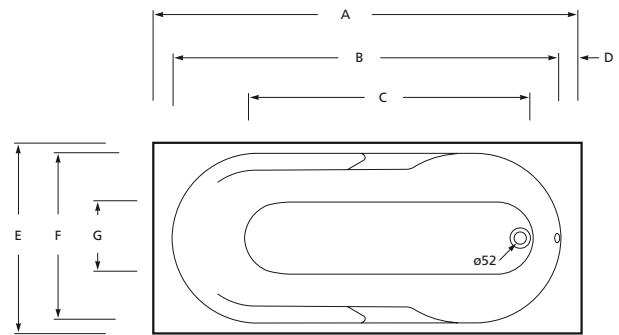

HELENA

KADE BATHTUB

21AHR1Z000001	170 x 75 cm Pravokutna akrilna kada. <i>Rectangular bathtub.</i>	825,91 KN
21AHR2Z000001	160 x 70 cm Pravokutna akrilna kada. <i>Rectangular bathtub.</i>	771,67 KN
21PHR2Z000001	170 x 56 cm Prednja obloga za kadu. <i>Front panel.</i>	453,97 KN
21PHR1Z000001	160 x 56 cm Prednja obloga za kadu. <i>Front panel.</i>	458,89 KN
21PHR4Z000001	75 x 56 cm Bočna obloga za kadu. <i>Side panel.</i>	302,65 KN
21PHR3Z000001	70 x 56 cm Bočna obloga za kadu. <i>Side panel.</i>	305,93 KN
22F001Z000001	Nožice za kadu. <i>Feets.</i>	75,99 KN
22F002Z000001	Nožice za kadu. <i>Feets.</i>	75,99 KN

A	B	C	D	E	F	G	H	I	J	K
1710	1525	1160	100	750	640	370	415	380	270	340
1610	1480	1120	80	700	620	320	420	385	250	344

CLAUDIA

KADE BATHTUB

22AHR1Z000001	140 x 140 cm Kutna kada. <i>Corner bathtub.</i>	1.682,36 KN
22PHR1Z000001	Prednja obloga. <i>Front panel.</i>	806,86 KN