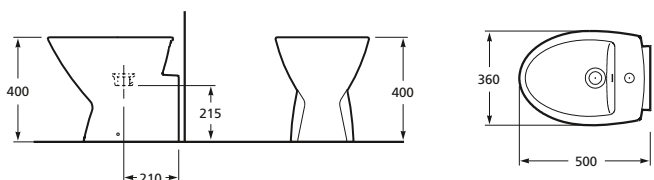

STOJEĆI BIDET BIDET

832022Z0010F1 Stojeći bidet. <i>Freestanding bidet compact.</i>	507,23 KN