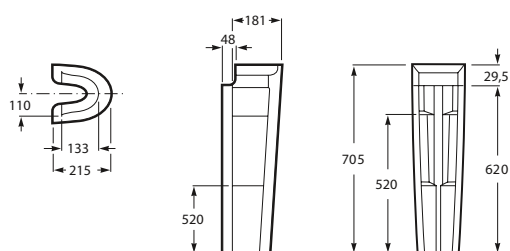

UMIVAONIK WASHBASIN

810026Z00R001 Umivaonik 60 cm sa rupom za pipu desno. <i>Washbasin 60 cm tap hole right.</i>	376,92 KN
810025Z00R001 Umivaonik 55 cm sa rupom za pipu desno. <i>Washbasin 55 cm tap hole right.</i>	318,77 KN
810024Z00R001 Umivaonik 50 cm sa rupom za pipu desno. <i>Washbasin 50 cm tap hole right.</i>	285,38 KN
815022Z00R001 Umivaonik 45 cm sa rupom za pipu desno. <i>Washbasin 45 cm tap hole right.</i>	260,62 KN
815023Z00R001 Umivaonik 36 cm sa rupom za pipu desno. <i>Washbasin 36 cm tap hole right.</i>	215,38 KN
819023Z000001 Stalak. <i>Pedestal.</i>	155,08 KN

A	B	C	D	E
600	450	165	280	50
550	450	165	280	50
505	425	165	180	45
450	370	155	180	45
360	310	145	160	45