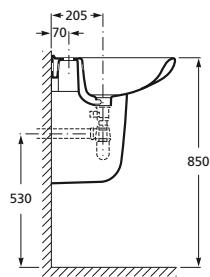

WC VISEĆI WALL HUNG WC

820012Z000001
WC Viseći.
Wall hung WC.

197,03 KN

82D011Z000001
WC daska duroplast antibakterijska.
WC seat&cover duroplast-antibak for set.

92,36 KN

A	B	C	D
630	490	505	310
560	450	445	275
520	400	410	230