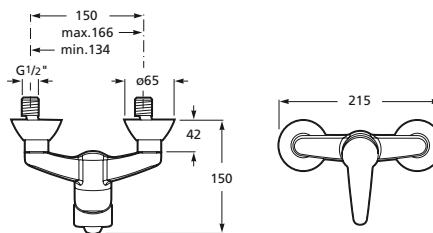

417,92 KN

**SLAVINA
FAUCET**

331011Z000002

Slavina za tuš.
Single lever shower faucet.

459,48 KN

**SLAVINA
FAUCET**

311031Z000P02

Slavina za umivaonik s gornjim dijelom sifona.
Single lever washbasin faucet with pop-up waste.