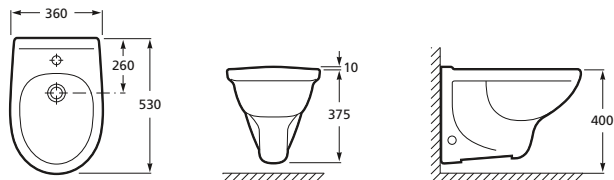

236,92 KN

NEO VISEĆI / WALL HUNG

VISEĆI BIDET WALL HUNG BIDET

830032Z001001

236,92 KN

Viseći Bidet.
Wall hung Bidet.

KUPAONSKI ORMARIĆ CLOSET + WASHBASIN

PDU031Z0000F1