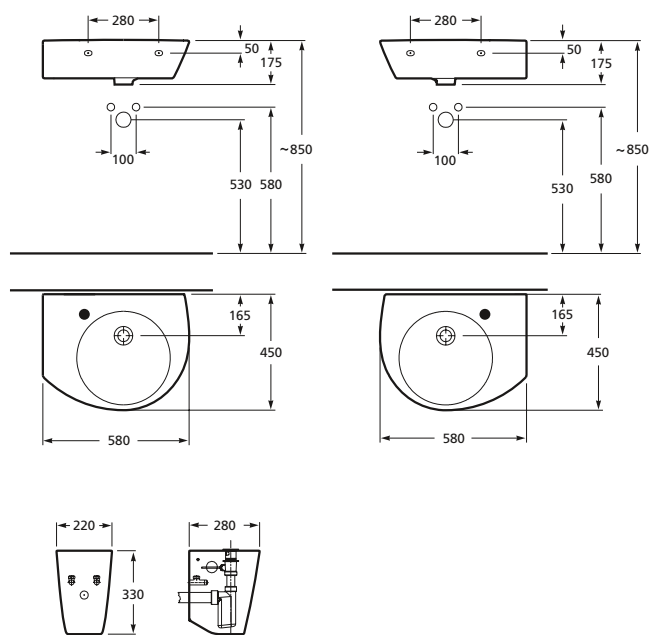

STOJEĆI BIDET BIDET

832022Z0010F1 Stojeći bidet. <i>Freestanding bidet compact.</i>	507,23 KN
--	------------------

VIVA VISEĆA / WALL HUNG

UMIVAONIK WASHBASIN

810026Z00R001 Umivaonik 60 cm sa rupom za pipu desno. <i>Washbasin 60 cm tap hole right.</i>	376,92 KN
810025Z00R001 Umivaonik 55 cm sa rupom za pipu desno. <i>Washbasin 55 cm tap hole right.</i>	318,77 KN
810024Z00R001 Umivaonik 50 cm sa rupom za pipu desno. <i>Washbasin 50 cm tap hole right.</i>	285,38 KN
815022Z00R001 Umivaonik 45 cm sa rupom za pipu desno. <i>Washbasin 45 cm tap hole right.</i>	260,62 KN
815023Z00R001 Umivaonik 36 cm sa rupom za pipu desno. <i>Washbasin 36 cm tap hole right.</i>	215,38 KN
819022Z00R001 Polustalak za umivaonik sa rupom za pipu desno. <i>Semipedestal for right hole washbasin.</i>	155,08 KN

A	B	C	D	E
600	450	165	280	50
550	450	165	280	50
505	425	165	180	45
450	370	155	180	45
360	310	145	160	45

UMIVAONIK WASHBASIN

810027Z00R001 Umivaonik 58 cm sa rupom za pipu desno. <i>Washbasin 58 cm tap hole right</i>	418,69 KN
810028Z00L001 Umivaonik 58 cm sa rupom za pipu lijevo. <i>Washbasin 58 cm tap hole left.</i>	418,69 KN
819022Z00L001 Polustalak za umivaonik sa rupom za pipu lijevo. <i>Semipedestal for left hole washbasin.</i>	155,08 KN
819022Z00R001 Polustalak za umivaonik sa rupom za pipu desno. <i>Semipedestal for right hole washbasin.</i>	155,08 KN