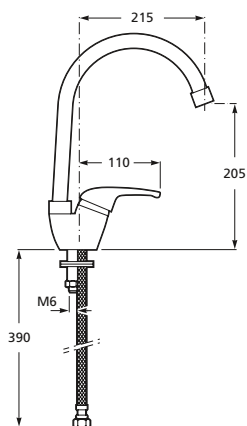

262,54 KN

**SLAVINA
FAUCET**

351RO1Z000002

Slavina za sudoper.
Single lever kitchen sink faucet.

239,06 KN

KADE

BATHTUBS

Moderne i čiste linije zoom akrilnih kada omogućuje vam da funkcionalno namjestite vaš kupaonski prostor.