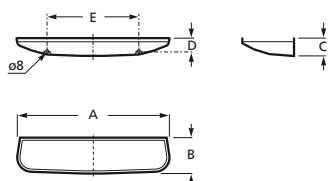

CA1HR2Z000001 45 cm

85,10 KN

CA1HR1Z000001 60 cm

113,24 KN