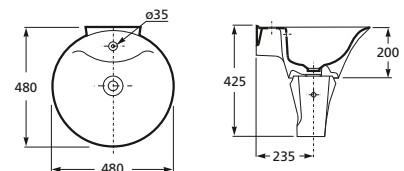

Umivaonik.
Washbasin.

815BE1Z001001 48 cm

435,78 KN

819BE2Z000001
Polustalak sa metalnim prstenom.
Semipedestal with metal ring.

319,80 KN

STOJEĆI BIDET BIDET

832BE1Z001001
Stojeći bidet.
Freestanding bidet.