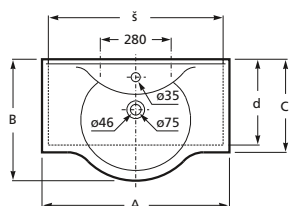

UMIVAONIK WASHBASIN

813HR5Z001001 86 cm. Ugradbeni umivaonik nasadni. Countertop washbasin.	254,90 KN
813HR2Z001001 75 cm. Ugradbeni umivaonik nasadni. Countertop washbasin.	235,29 KN
813HR3Z001001 65 cm. Ugradbeni umivaonik nasadni. Countertop washbasin.	181,37 KN
813HR4Z001001 55 cm. Ugradbeni umivaonik nasadni. Countertop washbasin.	156,86 KN