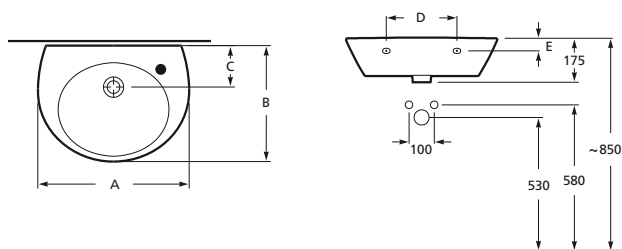

UMIVAONIK WASHBASIN

810026Z00R001 Umivaonik 60 cm sa rupom za pipu desno. <i>Washbasin 60 cm tap hole right.</i>	376,92 KN
810025Z00R001 Umivaonik 55 cm sa rupom za pipu desno. <i>Washbasin 55 cm tap hole right.</i>	318,77 KN
810024Z00R001 Umivaonik 50 cm sa rupom za pipu desno. <i>Washbasin 50 cm tap hole right.</i>	285,38 KN
815022Z00R001 Umivaonik 45 cm sa rupom za pipu desno. <i>Washbasin 45 cm tap hole right.</i>	260,62 KN
815023Z00R001 Umivaonik 36 cm sa rupom za pipu desno. <i>Washbasin 36 cm tap hole right.</i>	215,38 KN
819023Z000001 Stalak. <i>Pedestal.</i>	155,08 KN

A	B	C	D	E
600	450	165	280	50
550	450	165	280	50
505	425	165	180	45
450	370	155	180	45
360	310	145	160	45