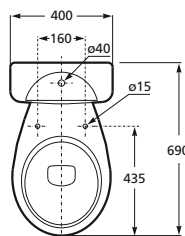

UMIVAONIK WASHBASIN

Umivaonik. Washbasin.		
810JU1Z001001	65 cm	313,63 KN
810JU2Z001001	60 cm	284,11 KN
810JU3Z001001	56 cm	255,98 KN
810JU4Z001001	51 cm	227,84 KN
815JU1Z001001	45 cm	216,86 KN
819JU1Z000001	Stalak. Pedestal.	154,42 KN

A	B	C	D	E	F
650	510	180	220	285	200
600	495	180	210	285	200
560	475	180	210	285	200
510	445	180	200	285	200
450	360	155	165	205	170

WC MONOBLOK WC KOMBI

821JU6Z0000F1	WC monoblok odvod u zid. WC closed coupled wall drainage.	498,23 KN
821JU7Z0000F1	WC monoblok odvod u pod. WC closed coupled floor drainage.	498,23 KN
828JU2Z00LRF1	Vodokotlić. Cistern standard.	297,84 KN
82WJU1Z000001	WC daska medijapan lakirana standard. Mediapan lacquered standard seat and cover.	190,92 KN