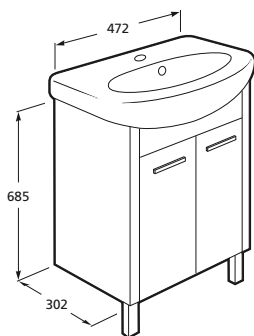

1.053,19 KN

Kupaonski ormarić sa umivaonikom od 50 cm.
Closet + washbasin 50 cm.

813031Z001001

231,05 KN

Umivaonik 50 cm.
Washbasin 50 cm.

421031Z00WFF1

883,71 KN

Kupaonski ormarić za umivaonik od 50 cm.
Base unit for washbasin 50 cm.