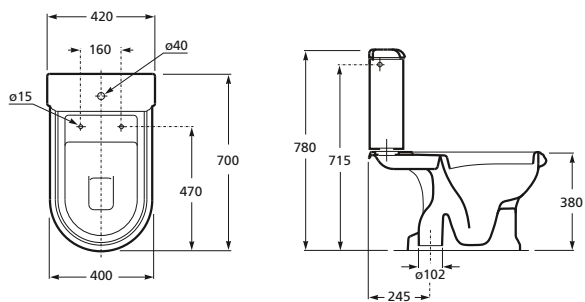

VIŠEĆI BIDET WALL HUNG BIDET

830VA2Z001001
Višeći Bidet.
Wall hung Bidet.

618,33 KN

WC MONOBLOK WC KOMBI SET

821VA6Z00LDF1 Set WC monoblok odvod u zid, vodokotlić, mehanizam, WC daska, pribor za montažu. <i>Freestanding WC kombi set horizontal outlet cistern, mechanism, seat&cover, fixing kit.</i>	2.120,95 KN
821VA7Z00LDF1 Set WC monoblok odvod u pod, vodokotlić, mehanizam, WC daska, pribor za montažu. <i>Freestanding WC kombi set vertical outlet cistern, mechanism, seat&cover, fixing kit.</i>	2.120,95 KN
82WVA1Z000001 WC daska drvena. <i>WC seat&cover wooden.</i>	206,84 KN