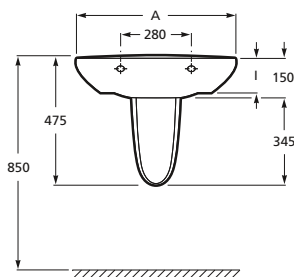

WC VISEĆI WALL HUNG WC

820012Z000001
WC Viseći.
Wall hung WC.

197,03 KN

82D011Z000001
WC daska duroplast antibakterijska.
WC seat&cover duroplast-antibak for set.

92,36 KN

A	B	C	D
630	490	505	310
560	450	445	275
520	400	410	230