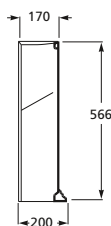

819VA1Z000001 Stalak. Pedestal.		297,16 KN
--	--	------------------

A	B	C	D	E
670	560	185	215	280
450	355	170	170	170
360	280	90	150	180

WC MONOBLOK WC KOMBI

821VA6Z0000F1 WC monoblok odvod u pod. WC closed coupled floor drainage.	743,91 KN
---	------------------