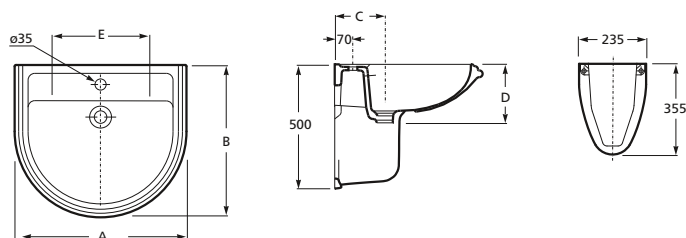

UMIVAONIK WASHBASIN

Umivaonik.
Washbasin.

810VA1Z001001	67 cm	594,30 KN
815VA1Z001001	45 cm	297,16 KN
815VA2Z001001	36 cm	223,37 KN
819VA2Z000001 Polustalak. Semipedestal.		297,16 KN

A	B	C	D	E
670	560	185	215	280
450	355	170	170	170
360	280	90	150	180