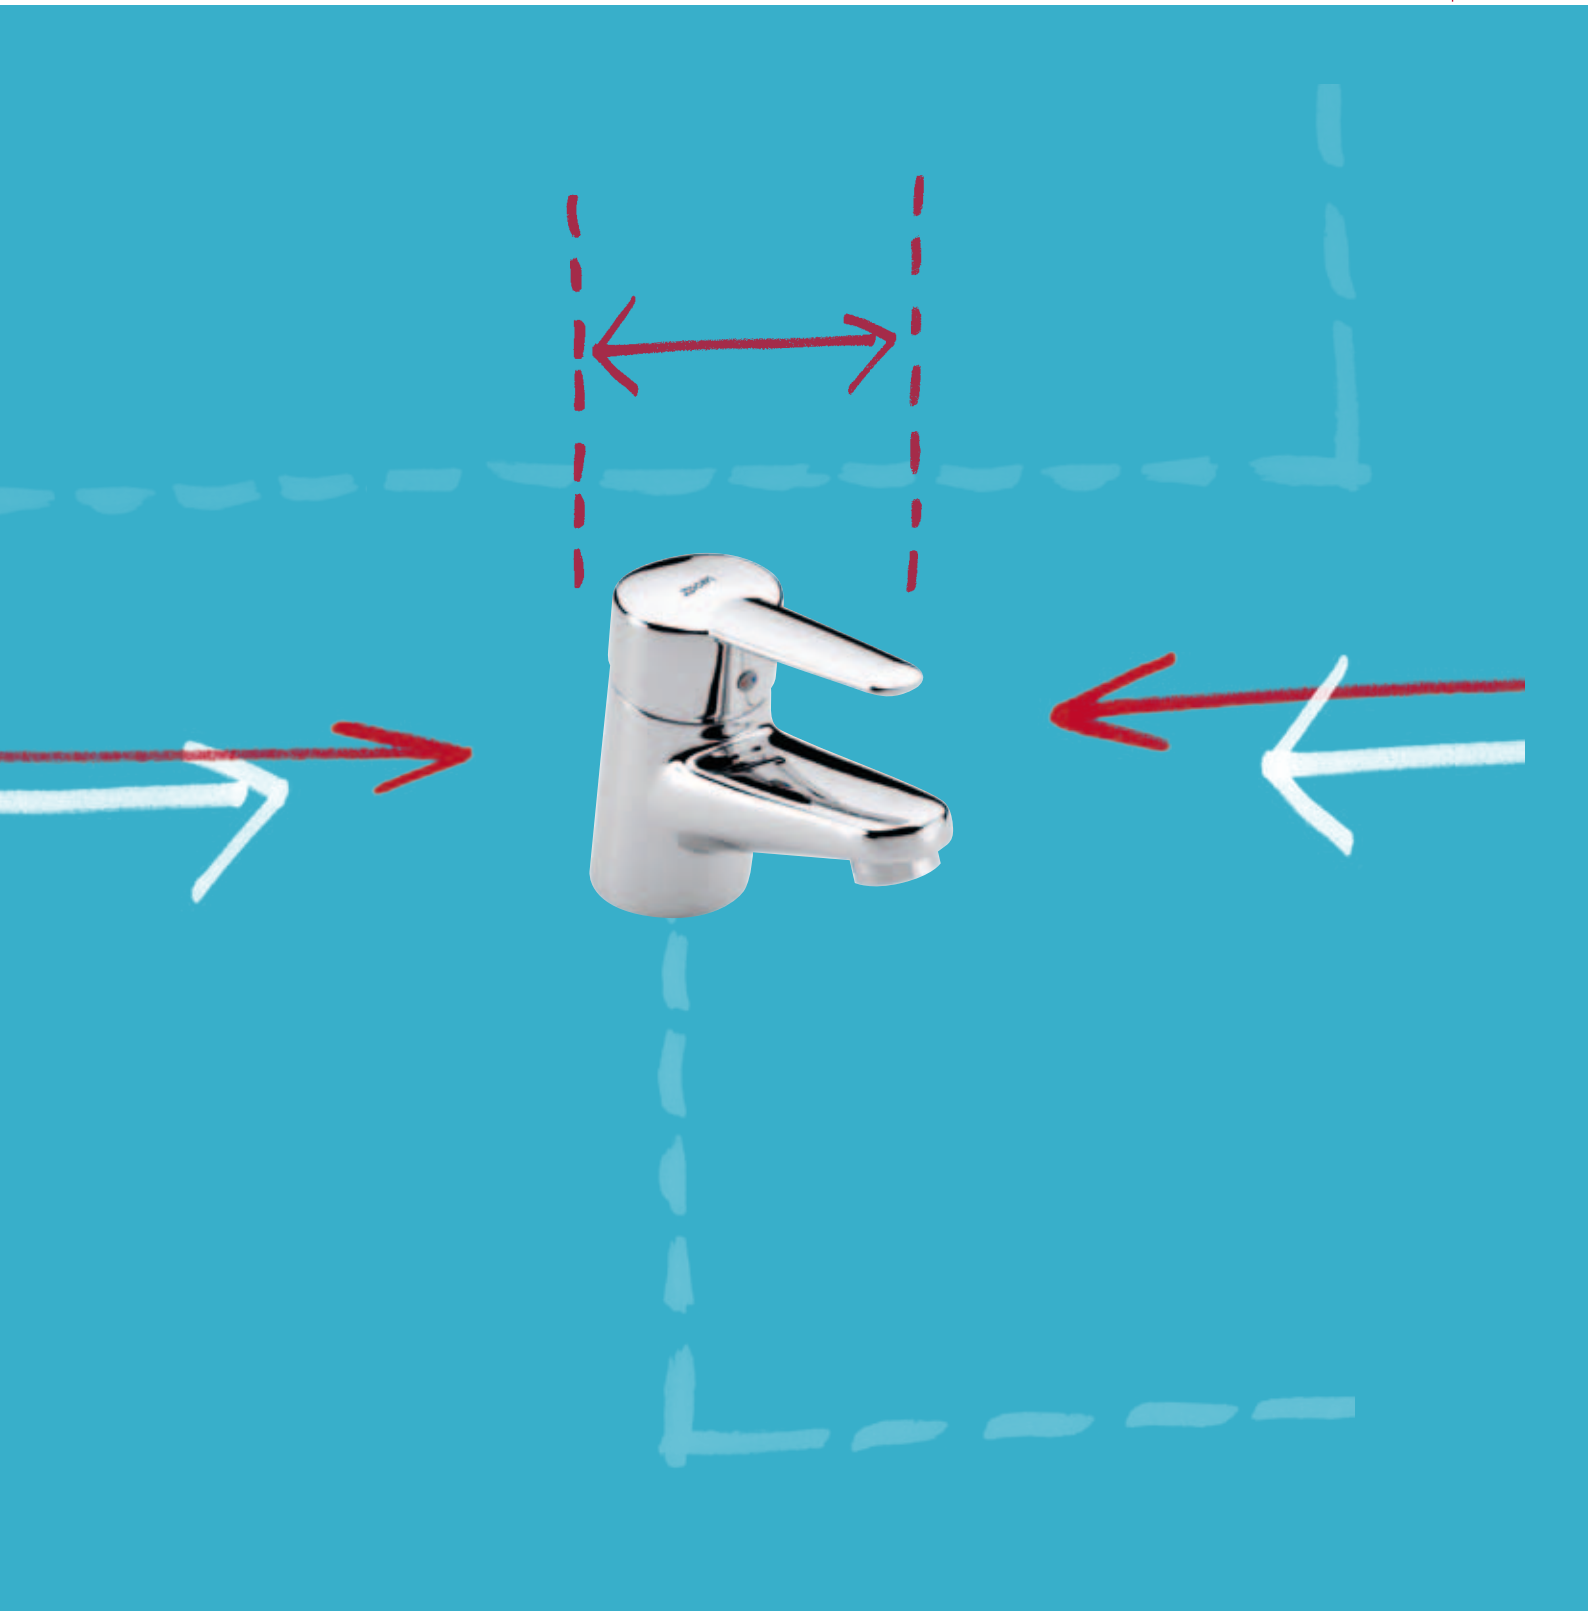

738,87 KN

TIPKALO OPERATING PLATE

C2PHR1Z00000C1

Tipkalo za vodokotlić s dual sistemom za ispiranje s 3 ili 6 lit.
vode.
Operating plate with double push-button for flushing 3 or 6 litres, chromed-glaced face.

135,46 KN

53

SLAVINE FAUCETS

Sa svojom jednostavnošću i funkcionalnošću, serije slavina Zoom pristaju svim kupaonskim prostorima.

With their simplicity and functionality, the Zoom faucet series suit all bathroom spaces.