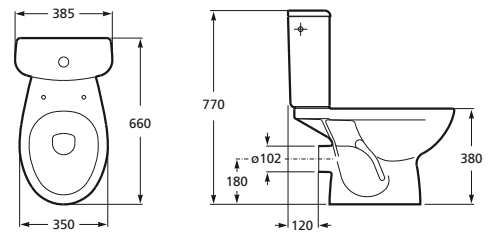

WC MONOBLOC WC COMBI

821016Z00LDF1
Set WC monobloc odvod u zid, vodokotlić, mehanizam, WC daska, pribor za montažu.
Freestanding WC Kombi W/D horizontal outlet with cistern, mechanism, seat&cover and fixation kit.

549,23 KN

821017Z00LDF1
Set WC monobloc odvod u pod, vodokotlić, mehanizam, WC daska, pribor za montažu.
Freestanding WC Kombi W/D vertical outlet with cistern, mechanism, seat&cover and fixation kit.

549,23 KN

82D011Z000001
WC daska duroplast antibakterijska.
WC seat&cover duroplast-antibak for set.

92,36 KN