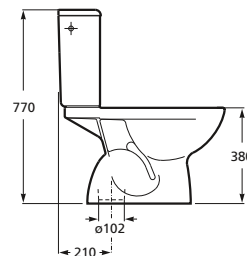

WC MONOBLOK WC KOMBI

821017Z0000F2

WC monoblok odvod u pod.
WC closed coupled floor drainage.

215,38 KN

821016Z0000F1

WC monoblok odvod u zid.
WC closed coupled wall drainage.

215,38 KN

828013Z00LRF1

Vodokotlić.
Cistern standard.

145,38 KN

82D011Z000001

WC daska duroplast antibakterijska.
WC seat&cover duroplast-antibak for set.

92,36 KN