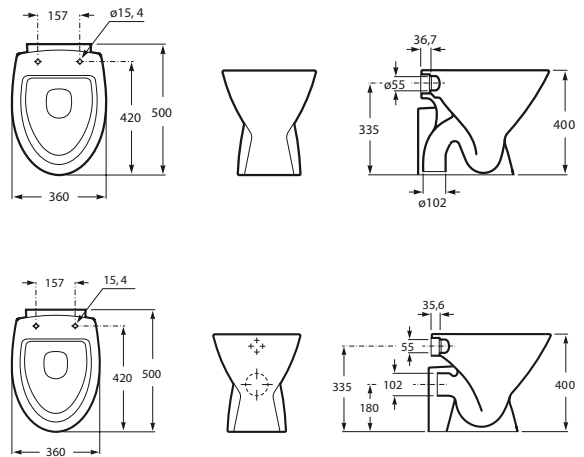

WC STOJEĆA WC SINGLE

822026Z0000F1 WC Stojeća odvod u zid. <i>Freestanding WC single horizontal outlet.</i>	376,92 KN
822027Z0000F1 WC Stojeća odvod u pod. <i>Freestanding WC single vertical outlet.</i>	376,92 KN
82D022Z000001 WC daska duroplast <i>WC seat&cover duroplast</i>	139,03 KN
82D022Z000S01 WC daska duroplast sporospuštajuća <i>WC seat&cover duroplast soft-close</i>	231,02 KN