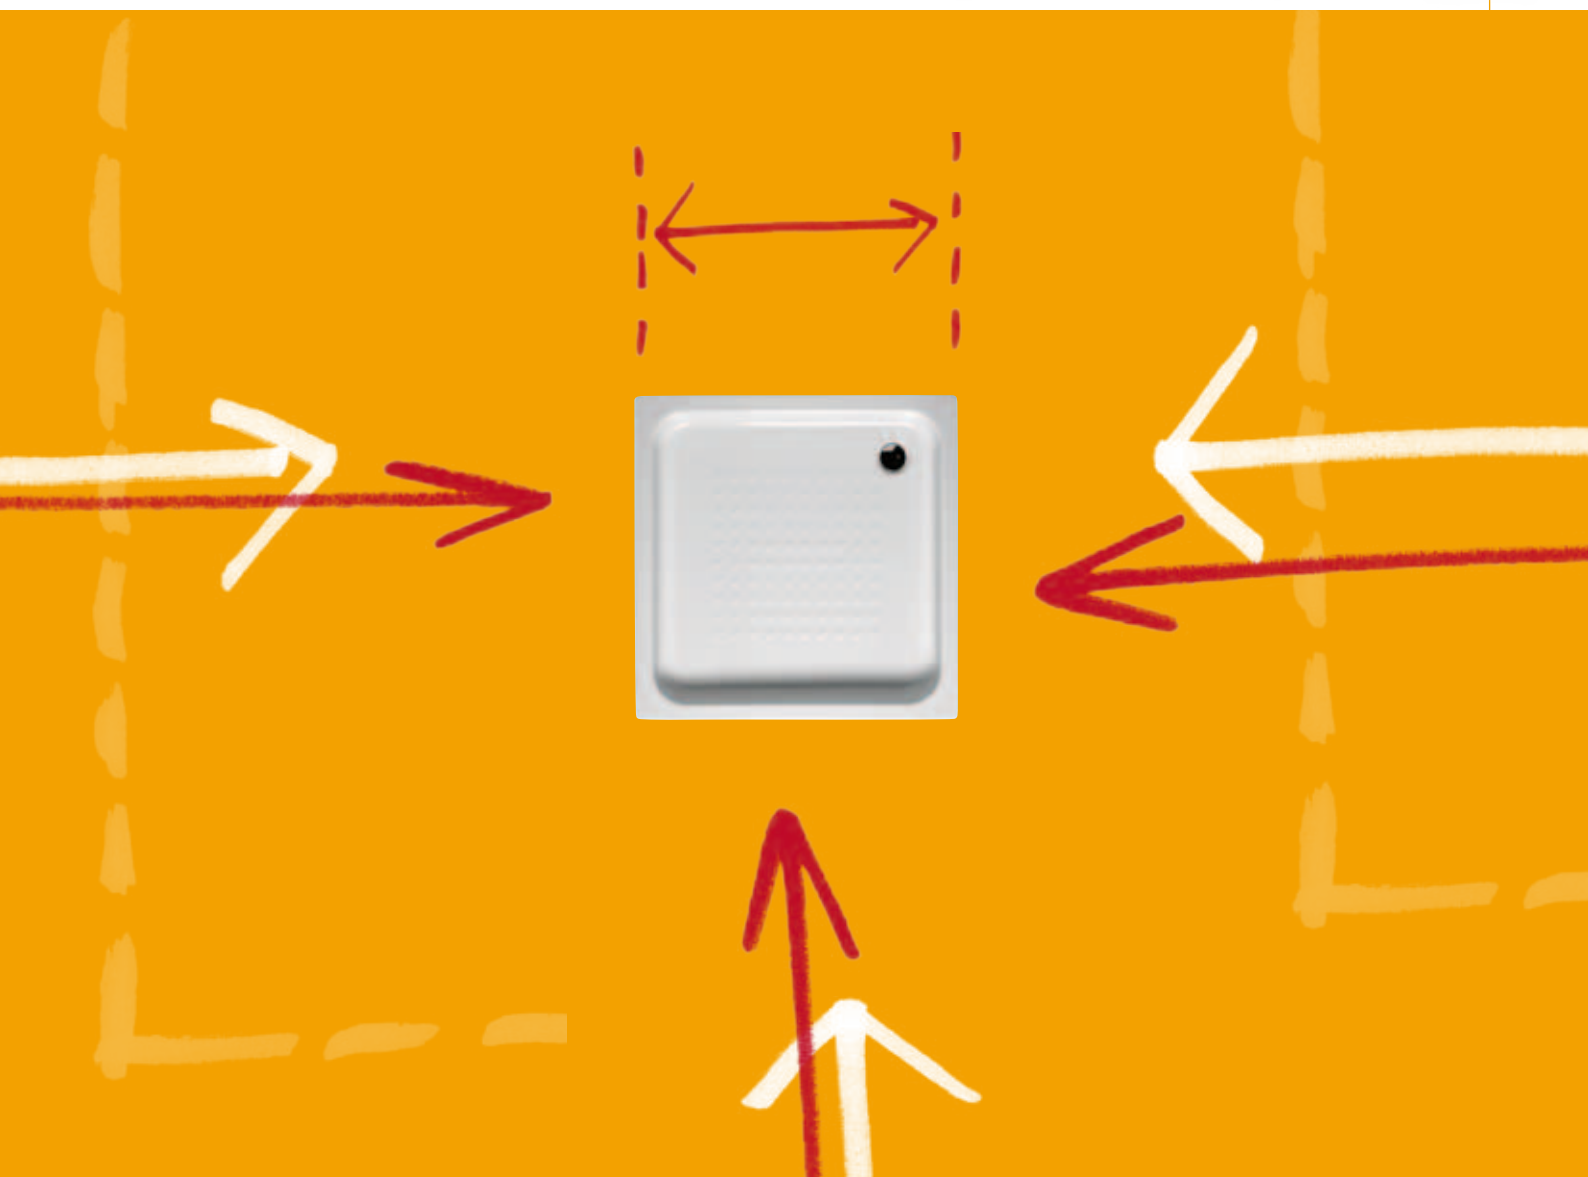

TUŠ KADE

SHOWER TRAY

Kombinacija akrilnih tuš kada i tuš kabina ponuđena u Zoom – u, uz isticanje osobnosti, prilagođena je bilo kojem prostoru.

The combinations of shower trays and screens offered by Zoom adapt to any bathroom space, adding a touch of personality.