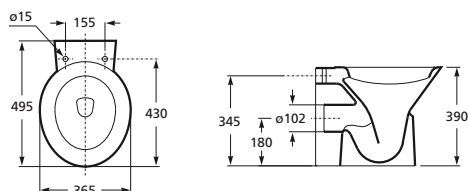

WC STOJEĆA WC SINGLE

822BE4Z0000F1 WC školjka odvod u zid. <i>Toilet bowl wall drainage.</i>	670,49 KN
82WBE1Z000001 WC daska drvena. <i>WC seat&cover wooden.</i>	206,84 KN