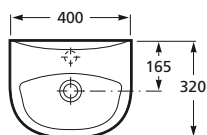

UMIVAONIK WASHBASIN

Umivaonik.
Washbasin.

815031Z001001	40 cm	150,77 KN