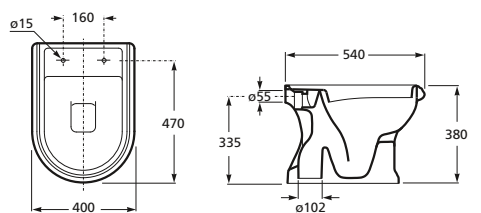

STOJEĆI BIDET BIDET

832VA1Z001001 Stojeći bidet. <i>Freestanding bidet.</i>	594,30 KN
--	------------------

VALENTINA VIŠEĆA / WALL HUNG

UMIVAONIK WASHBASIN

Umivaonik.
Washbasin.

810VA1Z001001	67 cm	594,30 KN
815VA1Z001001	45 cm	297,16 KN
815VA2Z001001	36 cm	223,37 KN
819VA2Z000001 Polustalak. Semipedestal.		297,16 KN