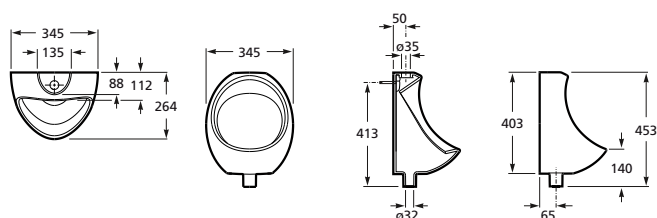

567,55 KN

PISOAR
URINAL

840BU1Z000001
Pisoar s dovodom vode odozgora.
Urinal vertical inlet.

215,50 KN

840BU2Z000001
Pisoar s dovodom vode odostraga.
Urinal horizontal inlet.

215,50 KN

INDIVIDUALNI ARTIKLI INDIVIDUAL PIECES